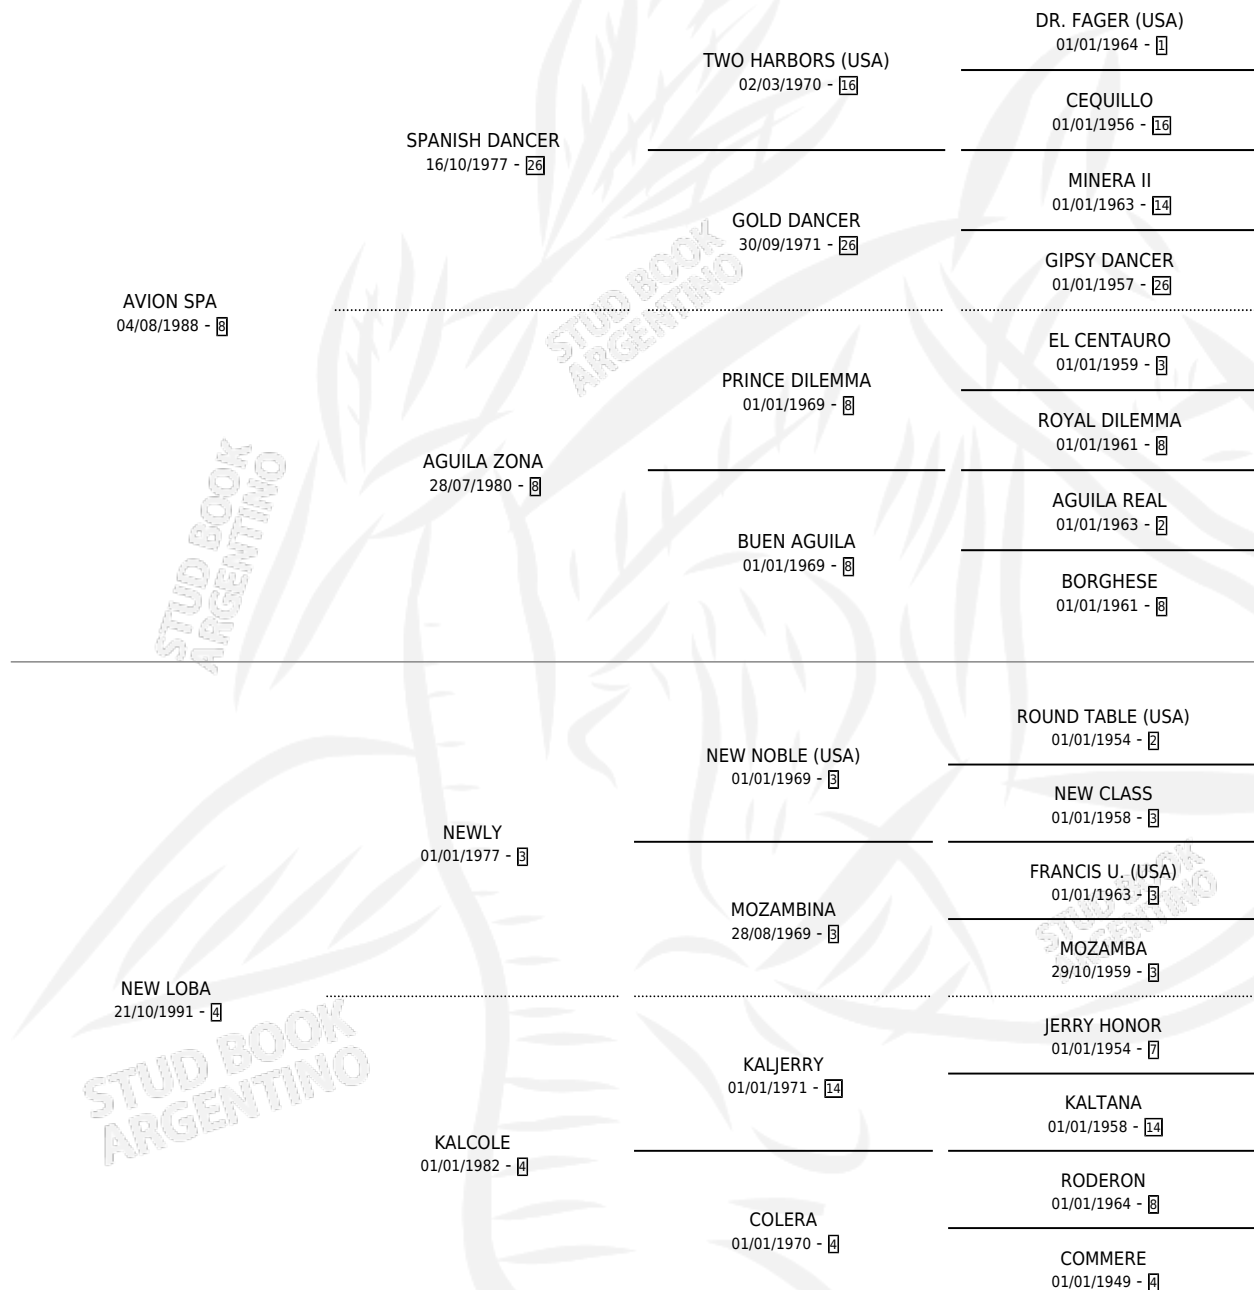

LOBA SPA

por AVION SPA y NEW LOBA por NEWLY

Argentina · Hembra · Zaino Colorado · SP · 24/10/2001
Familia 4-b · Volumen 37

ESTADO

TIPIFICACIÓN SANGUÍNEA	X
TIPIFICACIÓN POR ADN	X
PASAPORTE	X
IDENTIFICACIÓN POR MICROCHIP	X
REPRODUCTOR	X

Lugar de nacimiento: El Amanecer

Criador: Sin dato

PEDIGREE

LOBA SPA

Datos oficiales del Stud Book Argentino

Documento generado el 14/05/2026

studbook.org.ar