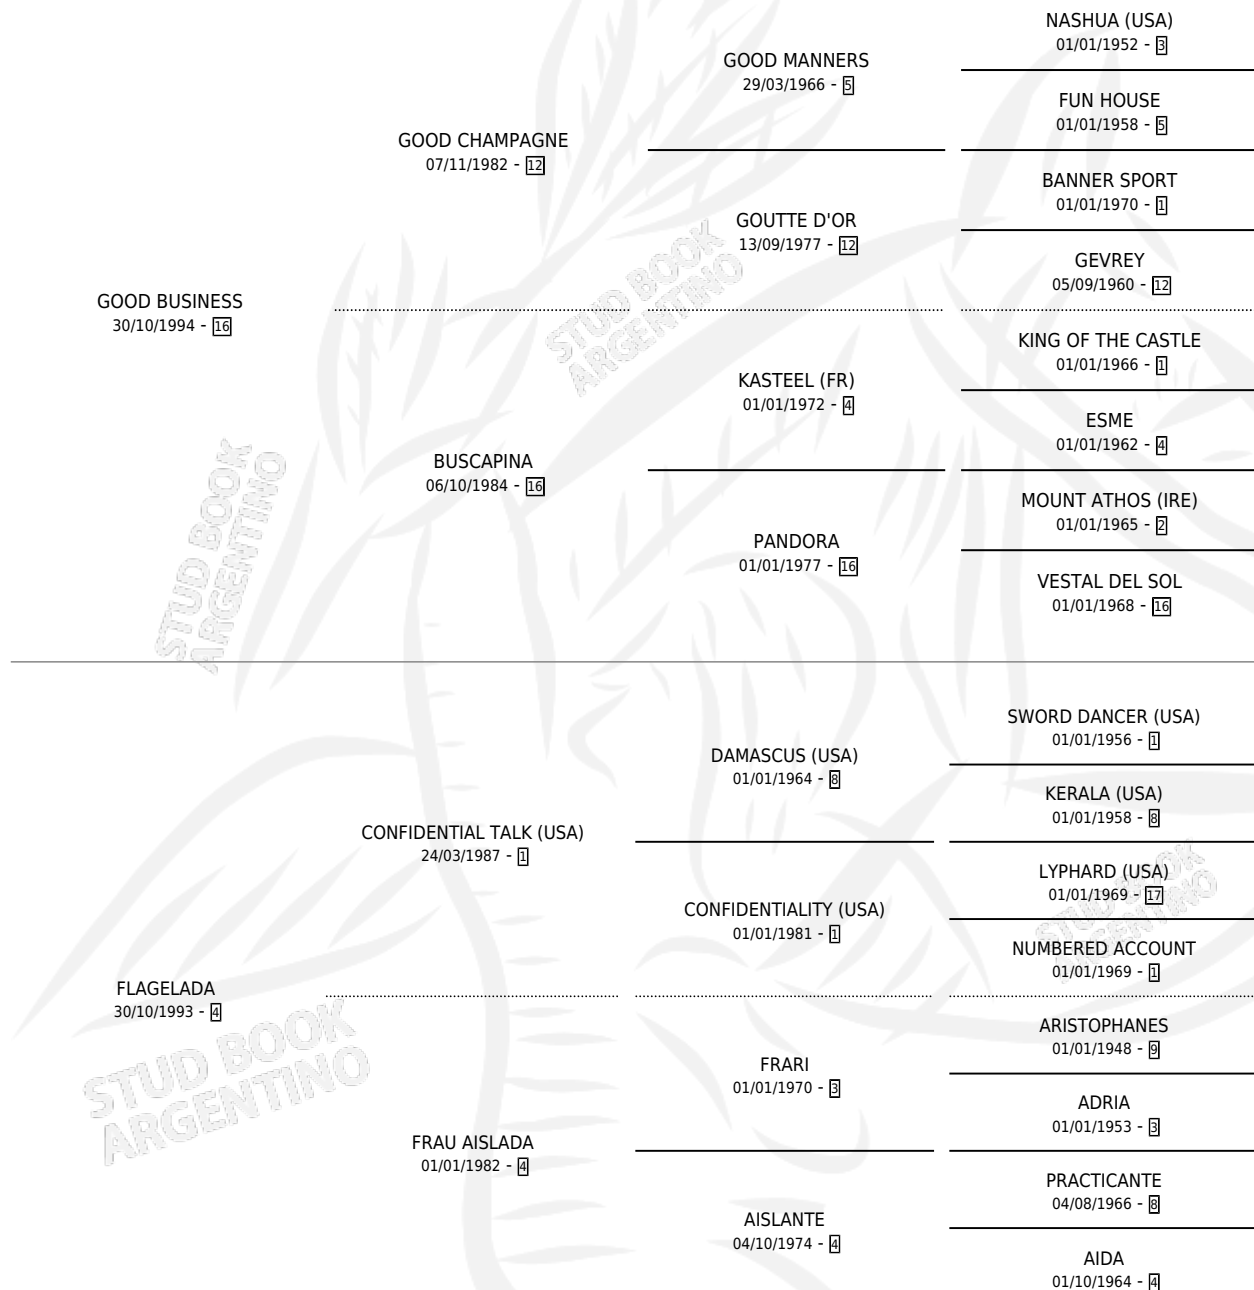

VAMOS MANOLO

por **GOOD BUSINESS** y **FLAGELADA** por **CONFIDENTIAL TALK (USA)**

Argentina · Macho · Zaino · SP · 14/10/2001
Familia 4-b · Volumen 37

ESTADO

TIPIFICACIÓN SANGUÍNEA	✓
TIPIFICACIÓN POR ADN	X
PASAPORTE	X
IDENTIFICACIÓN POR MICROCHIP	X
REPRODUCTOR	X

Lugar de nacimiento: Las 3 M

Criador: Las 3 M

PEDIGREE

CAMPAÑA

Solo carreras oficiales de Argentina

POR EDAD

EDAD	CC	1°	2°	3°	4°	5°	NP	CLC	CLG	CLCG1	CLGG1	IMPORTE	GANANCIA / CC
3 AÑOS	7	0	0	0	0	1	6	0	0	0	0	\$360	\$51
TOTALES	7	0	0	0	0	1	6	0	0	0	0	\$360	\$51
%		0.0%	0.0%	0.0%	0.0%	14.3%	85.7%	0.0%	0.0%	0.0%	0.0%		