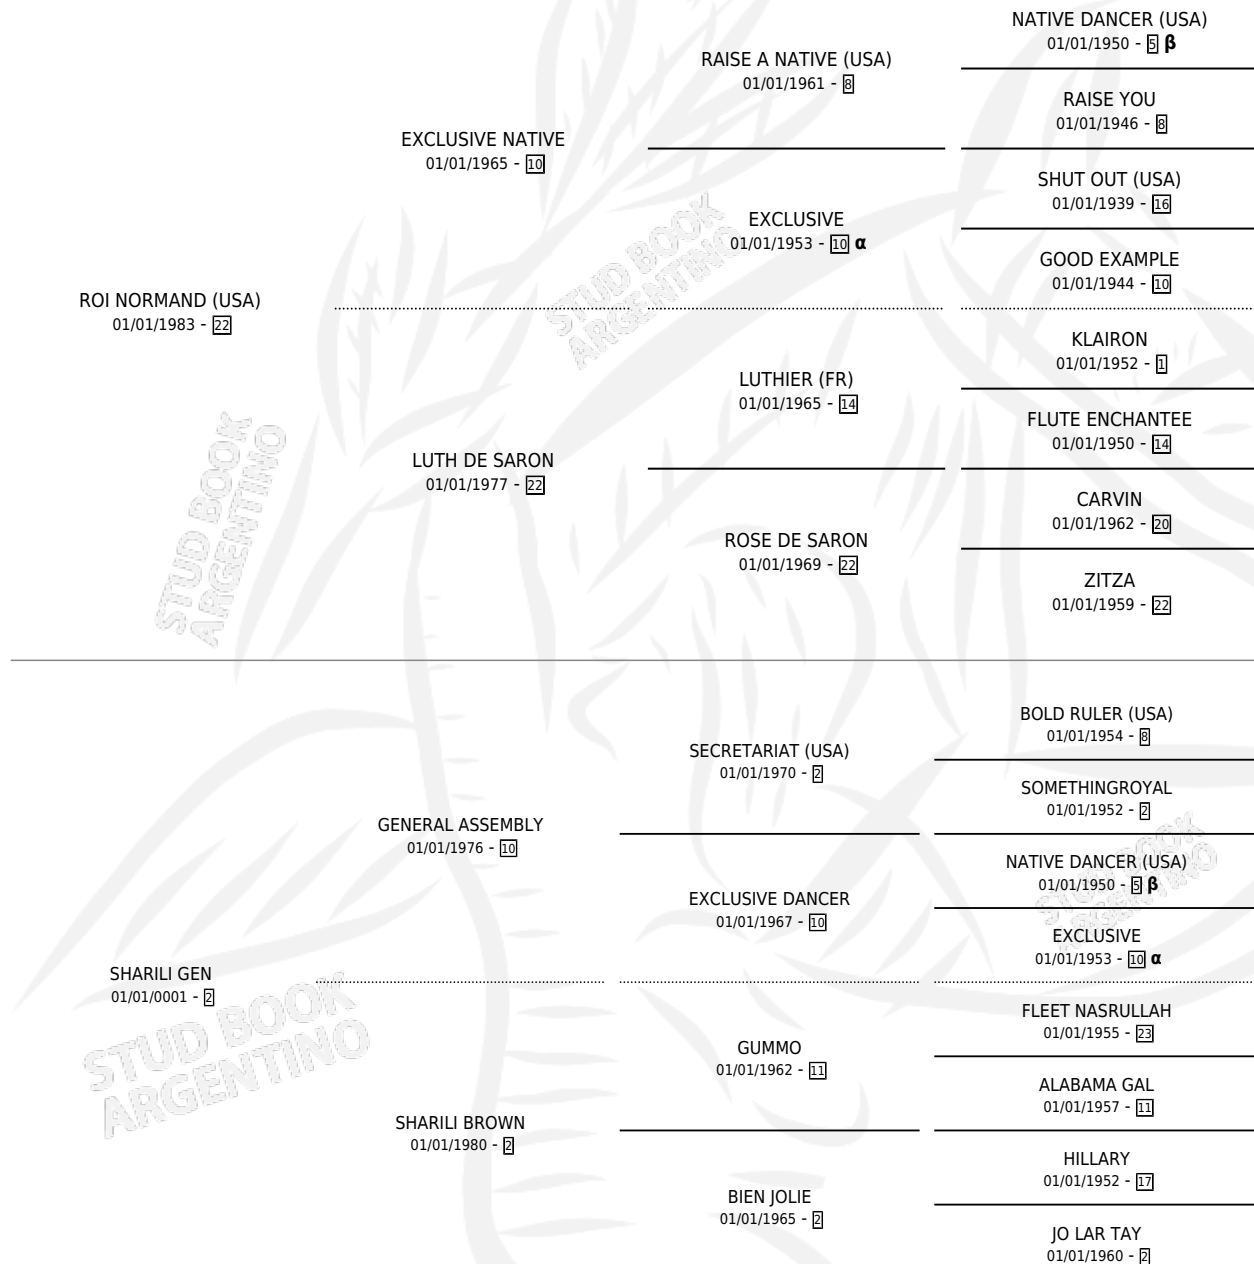

# HIGH ROAD (BRZ)

por ROI NORMAND (USA) y SHARILI GEN por GENERAL ASSEMBLY

Brasil · Macho · Zaino · SP · 15/08/1999  
Familia 2 · Volumen web

## ESTADO

TIPIFICACIÓN SANGUÍNEA	X
TIPIFICACIÓN POR ADN	X
PASAPORTE	X
IDENTIFICACIÓN POR MICROCHIP	X
REPRODUCTOR	X

**Lugar de nacimiento:** Brasil

**Criador:** Extranjero

## PEDIGREE

INBREEDING :  $\alpha, \beta$

**EXPORTACIÓN / IMPORTACIÓN**

FECHA	MOVIMIENTO	PAÍS
19/11/2001	IMPORTADO	BRASIL

~

**CAMPAÑA**

Solo carreras oficiales de Argentina

Placés en San Isidro, La Plata y Palermo en 13 carreras disputadas.

POR DISTANCIA

HIPODROMO	CC	1°	2°	3°	4°	5°	NP	CLC	CLG	CLCG1	CLGG1	IMPORTE
<b>PALERMO</b>	4	0	0	2	0	0	2	0	0	0	0	\$1,452
1400 MTS	4	0	0	2	0	0	2	0	0	0	0	\$1,452
<b>LA PLATA</b>	4	0	1	0	1	1	1	0	0	0	0	\$1,800
1400 MTS	3	0	1	0	1	1	0	0	0	0	0	\$1,800
2000 MTS	1	0	0	0	0	0	1	0	0	0	0	\$0
<b>SAN ISIDRO</b>	5	0	2	0	1	2	0	0	0	0	0	\$3,515
1600 MTS	3	0	2	0	1	0	0	0	0	0	0	\$3,515
1400 MTS	1	0	0	0	0	1	0	0	0	0	0	\$0
2200 MTS	1	0	0	0	0	1	0	0	0	0	0	\$0