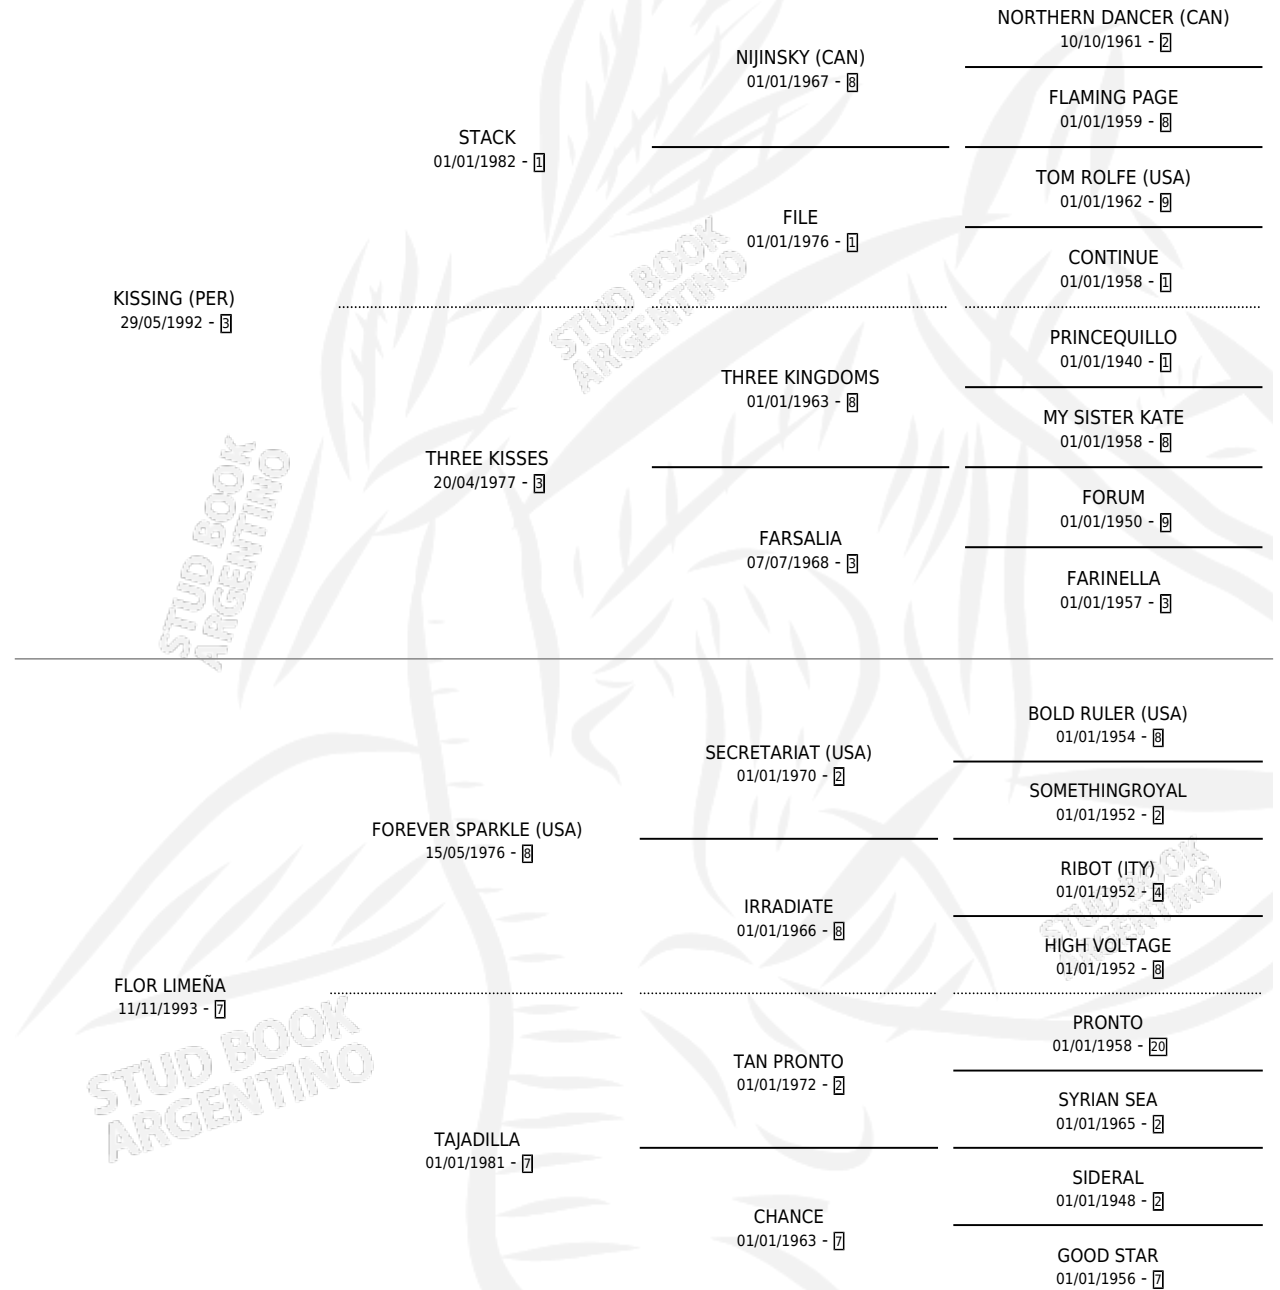

FLOR ANDINA

por **KISSING (PER)** y **FLOR LIMEÑA** por **FOREVER SPARKLE (USA)**

Argentina · Hembra · Zaino Colorado · SP · 15/10/2001
Familia 7 · Volumen 37

ESTADO

TIPIFICACIÓN SANGUÍNEA	✓
TIPIFICACIÓN POR ADN	✓
PASAPORTE	X
IDENTIFICACIÓN POR MICROCHIP	X
REPRODUCTOR	✓

Lugar de nacimiento: Rancho Lujan
Criador: Rancho Lujan

~

HIJOS

	MACHOS	HEMBRAS
4 NACIERON	2	2
SIN ACTUACIONES		

PEDIGREE

CAMPAÑA

Solo carreras oficiales de Argentina

POR EDAD