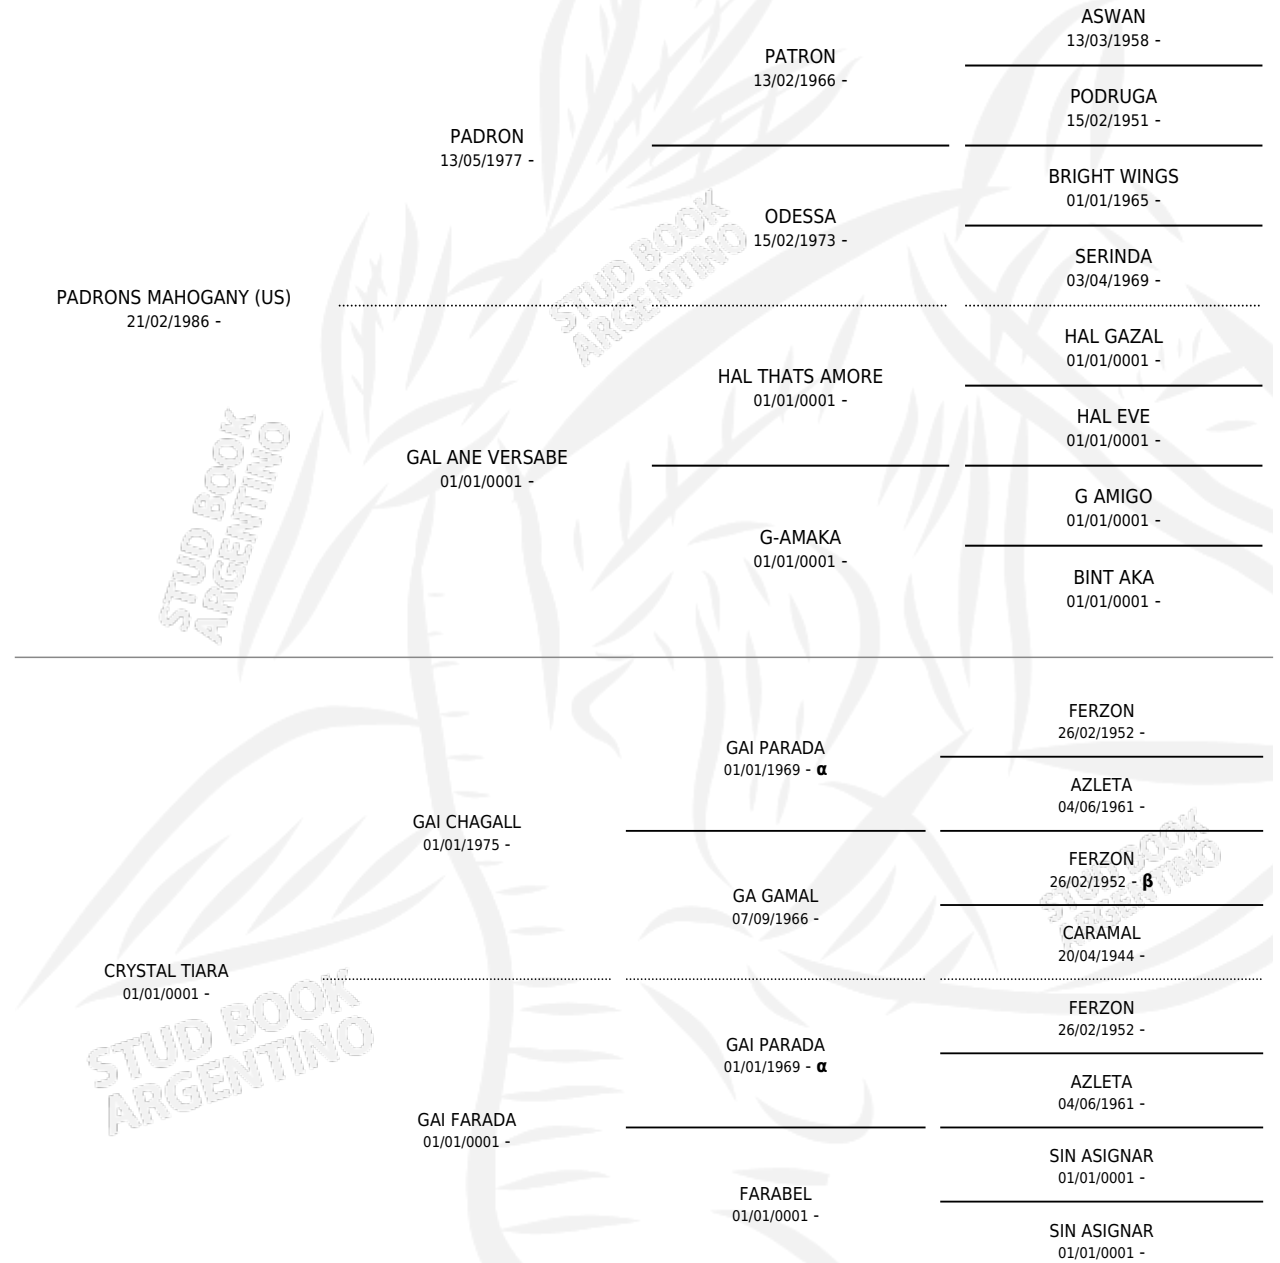

GACRYSTALMAHOGANY (US)

por **PADRONS MAHOGANY (US)** y **CRYSTAL TIARA** por **GAI CHAGALL**

Estados Unidos · Hembra · Alazan Tostado · AP ·
22/04/1994
Familia · Volumen web

ESTADO

TIPIFICACIÓN SANGUÍNEA	✓
TIPIFICACIÓN POR ADN	✓
PASAPORTE	X
IDENTIFICACIÓN POR MICROCHIP	X
REPRODUCTOR	✓

Lugar de nacimiento: Estados Unidos

Criador: Extranjero

~

HIJOS

	MACHOS	HEMBRAS
6 NACIERON	3	3
SIN ACTUACIONES		

PEDIGREE

INBREEDING : α, β

S