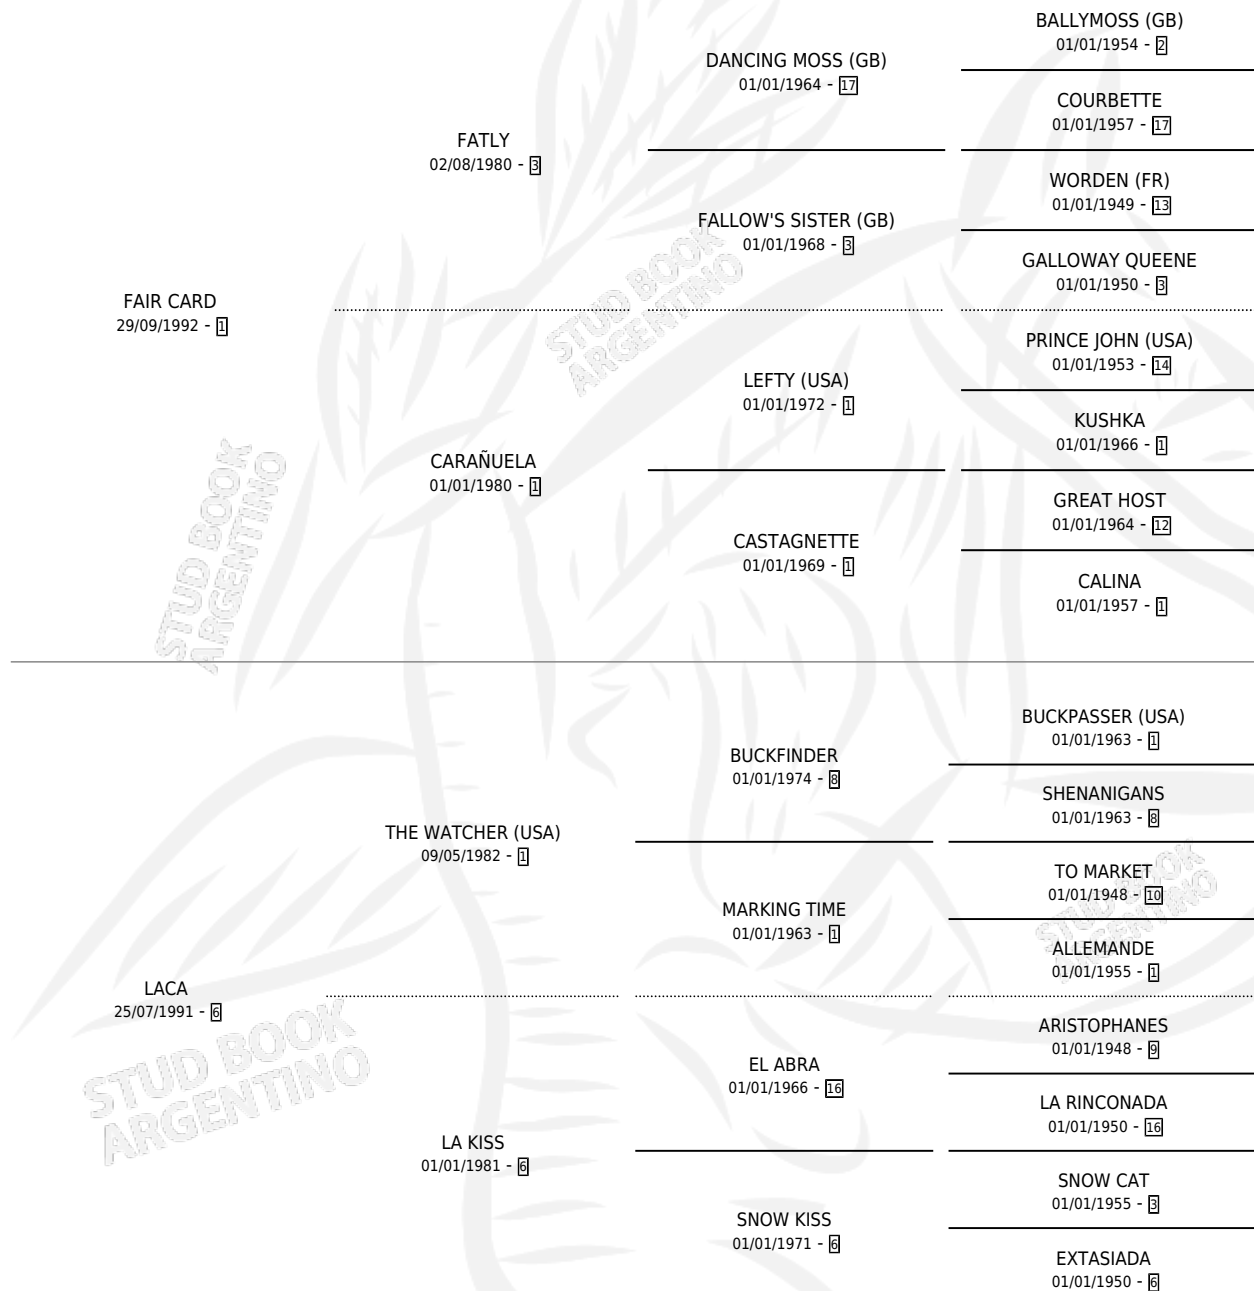

LA CARD

por FAIR CARD y LACA por THE WATCHER (USA)

Argentina · Hembra · Alazan · SP · 08/11/2001
Familia 6-f · Volumen 37

ESTADO

| | |
|------------------------------|---|
| TIPIFICACIÓN SANGUÍNEA | ✓ |
| TIPIFICACIÓN POR ADN | ✓ |
| PASAPORTE | X |
| IDENTIFICACIÓN POR MICROCHIP | X |
| REPRODUCTOR | ✓ |

Lugar de nacimiento: Don Teo
Criador: Villanueva Jose Maria

~

HIJOS

| | MACHOS | HEMBRAS |
|-----------------|--------|---------|
| 4 NACIERON | 3 | 1 |
| SIN ACTUACIONES | | |

PEDIGREE

S

mientos 4 / Efectividad 66.67%