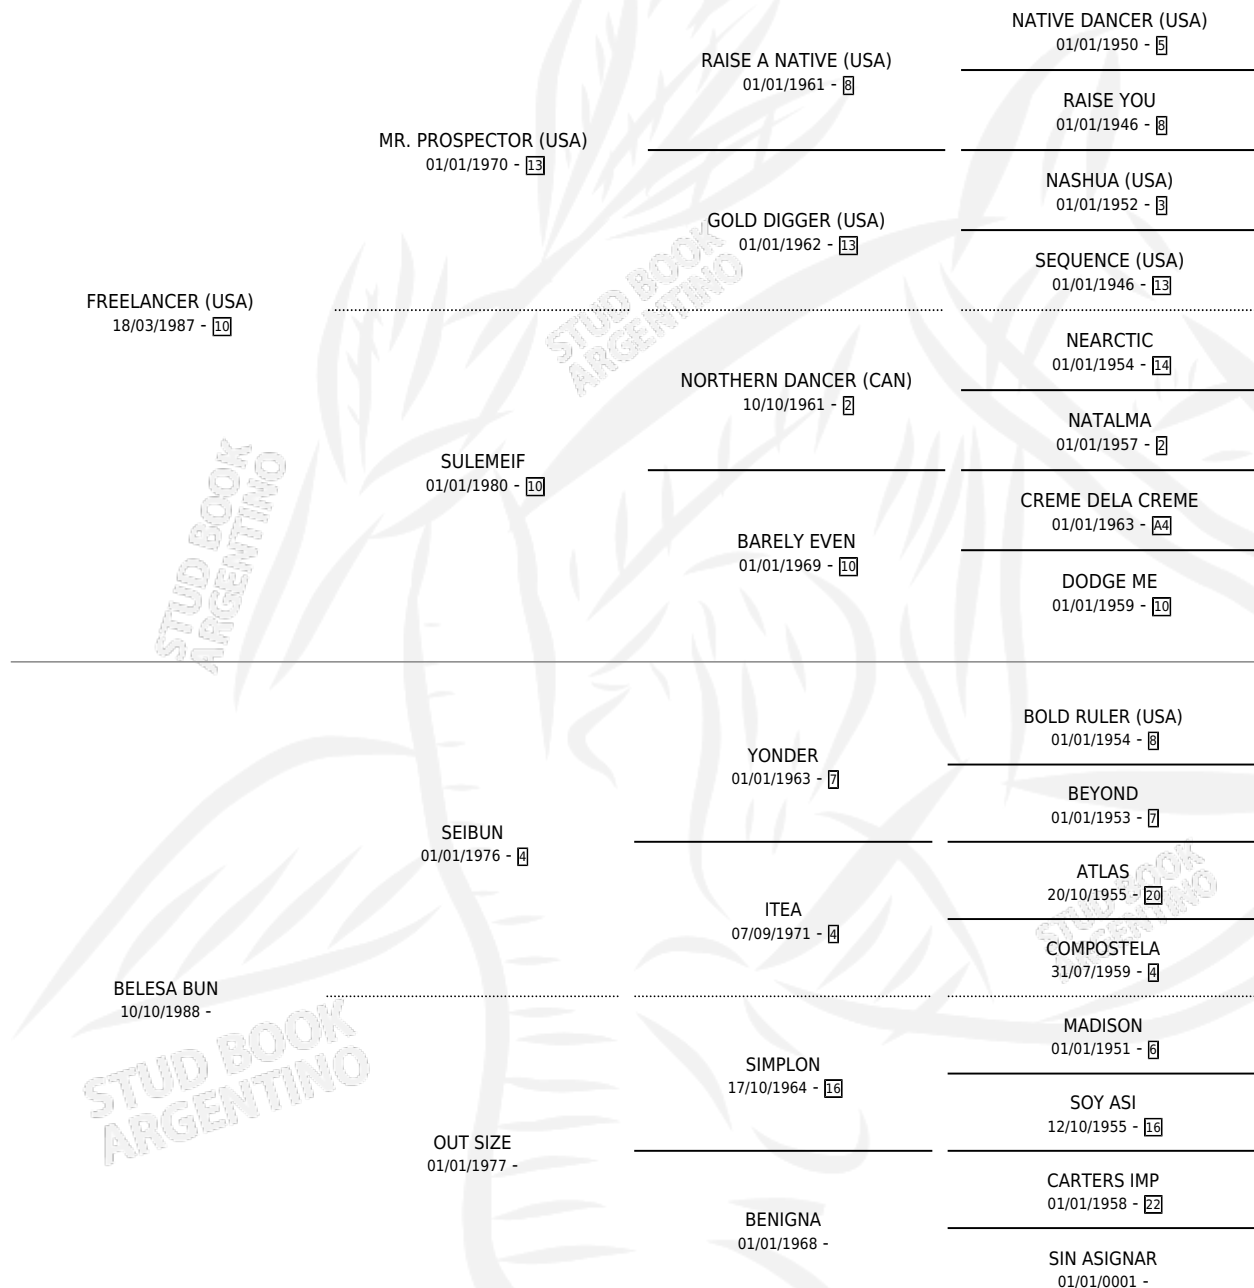

RAGAZZA BRAVA

por **FREELANCER (USA)** y **BELESA BUN** por **SEIBUN**

Argentina · Hembra · Zaino Colorado · SP · 01/10/2001
Familia · Volumen 37

ESTADO

TIPIFICACIÓN SANGUÍNEA	✓
TIPIFICACIÓN POR ADN	✓
PASAPORTE	X
IDENTIFICACIÓN POR MICROCHIP	X
REPRODUCTOR	✓

Lugar de nacimiento: Campo particular

Criador: Testa Edgardo Ernesto y Testa Hugo Alberto

~

HIJOS

	MACHOS	HEMBRAS
1 NACIERON	0	1
1 CORRIERON	0	1
1 GANARON	0	1
0 GANADORES CL	0 GANADORES GR	0 GANADORES G1

PEDIGREE