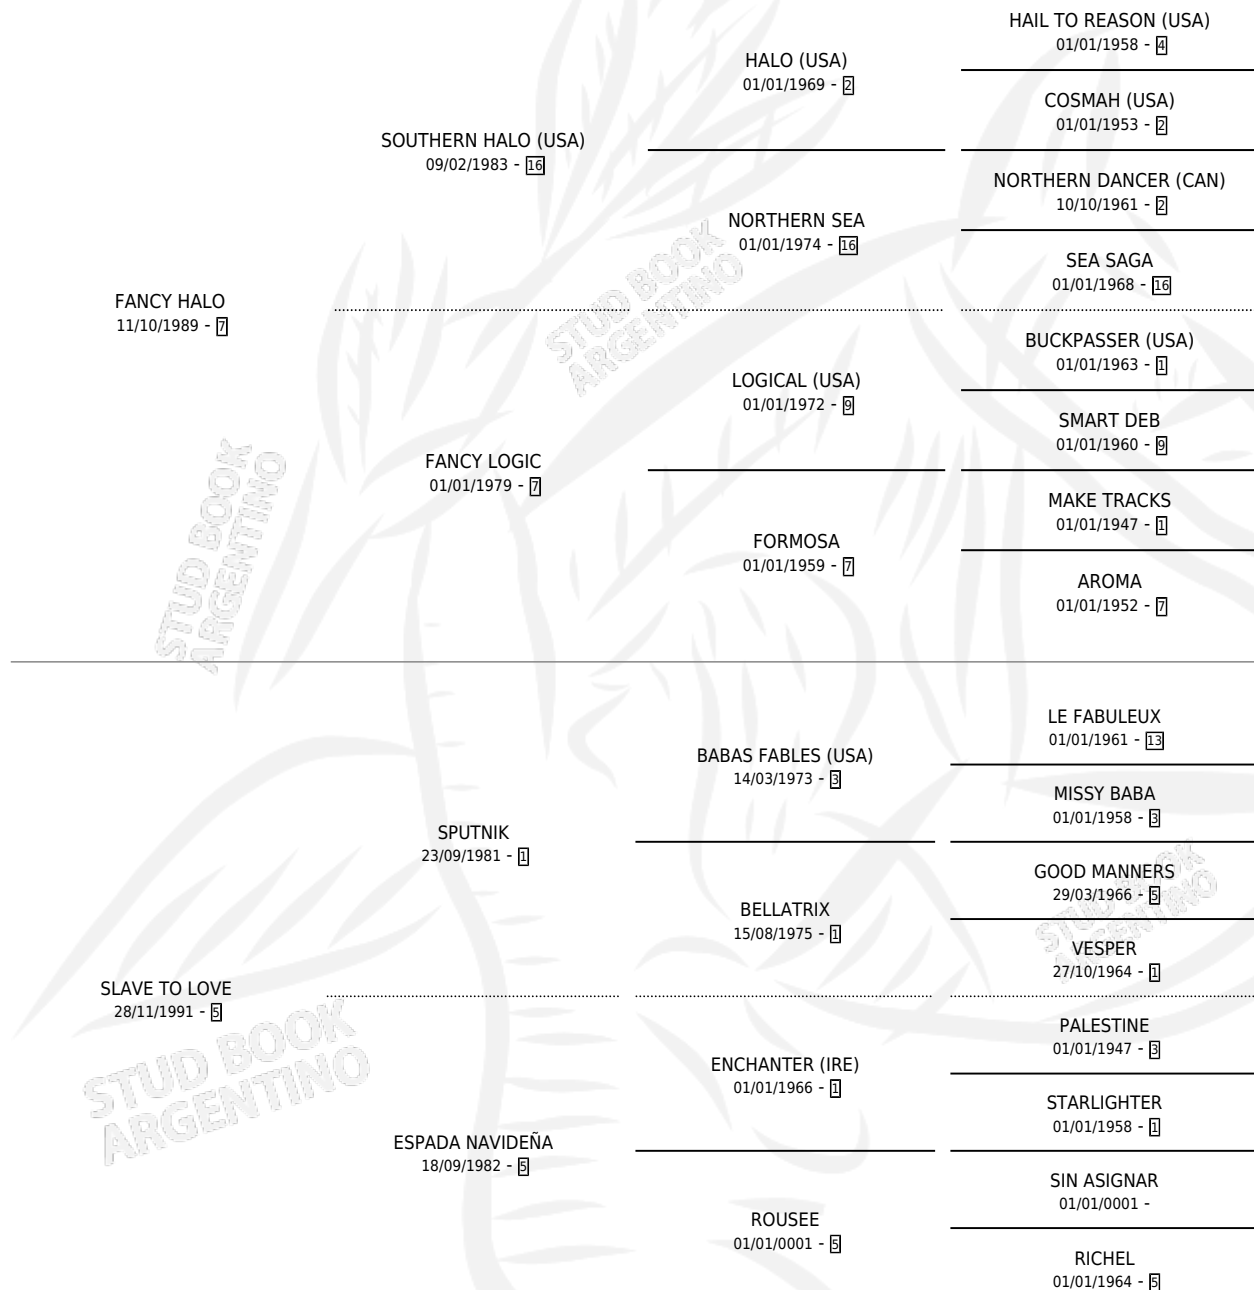

LA CHISPEANTE

por FANCY HALO y SLAVE TO LOVE por SPUTNIK

Argentina · Hembra · Zaino · SP · 01/09/2001
Familia 5-j · Volumen 37

ESTADO

TIPIFICACIÓN SANGUÍNEA	✓
TIPIFICACIÓN POR ADN	✓
PASAPORTE	X
IDENTIFICACIÓN POR MICROCHIP	X
REPRODUCTOR	✓

Lugar de nacimiento: Las Dos Hermanas

Criador: Sin dato

~

HIJOS

	MACHOS	HEMBRAS
1 NACIERON	1	0

SIN ACTUACIONES

PEDIGREE

CAMPAÑA

Solo carreras oficiales de Argentina

POR EDAD

EDAD	CC	1°	2°	3°	4°	5°	NP	CLC	CLG	CLCG1	CLGG1	IMPORTE	GANANCIA / CC
4 AÑOS	1	0	0	0	0	0	1	0	0	0	0	\$0	\$0
TOTALES	1	0	0	0	0	0	1	0	0	0	0	\$0	\$0
%		0.0%	0.0%	0.0%	0.0%	0.0%	100%	0.0%	0.0%	0.0%	0.0%		