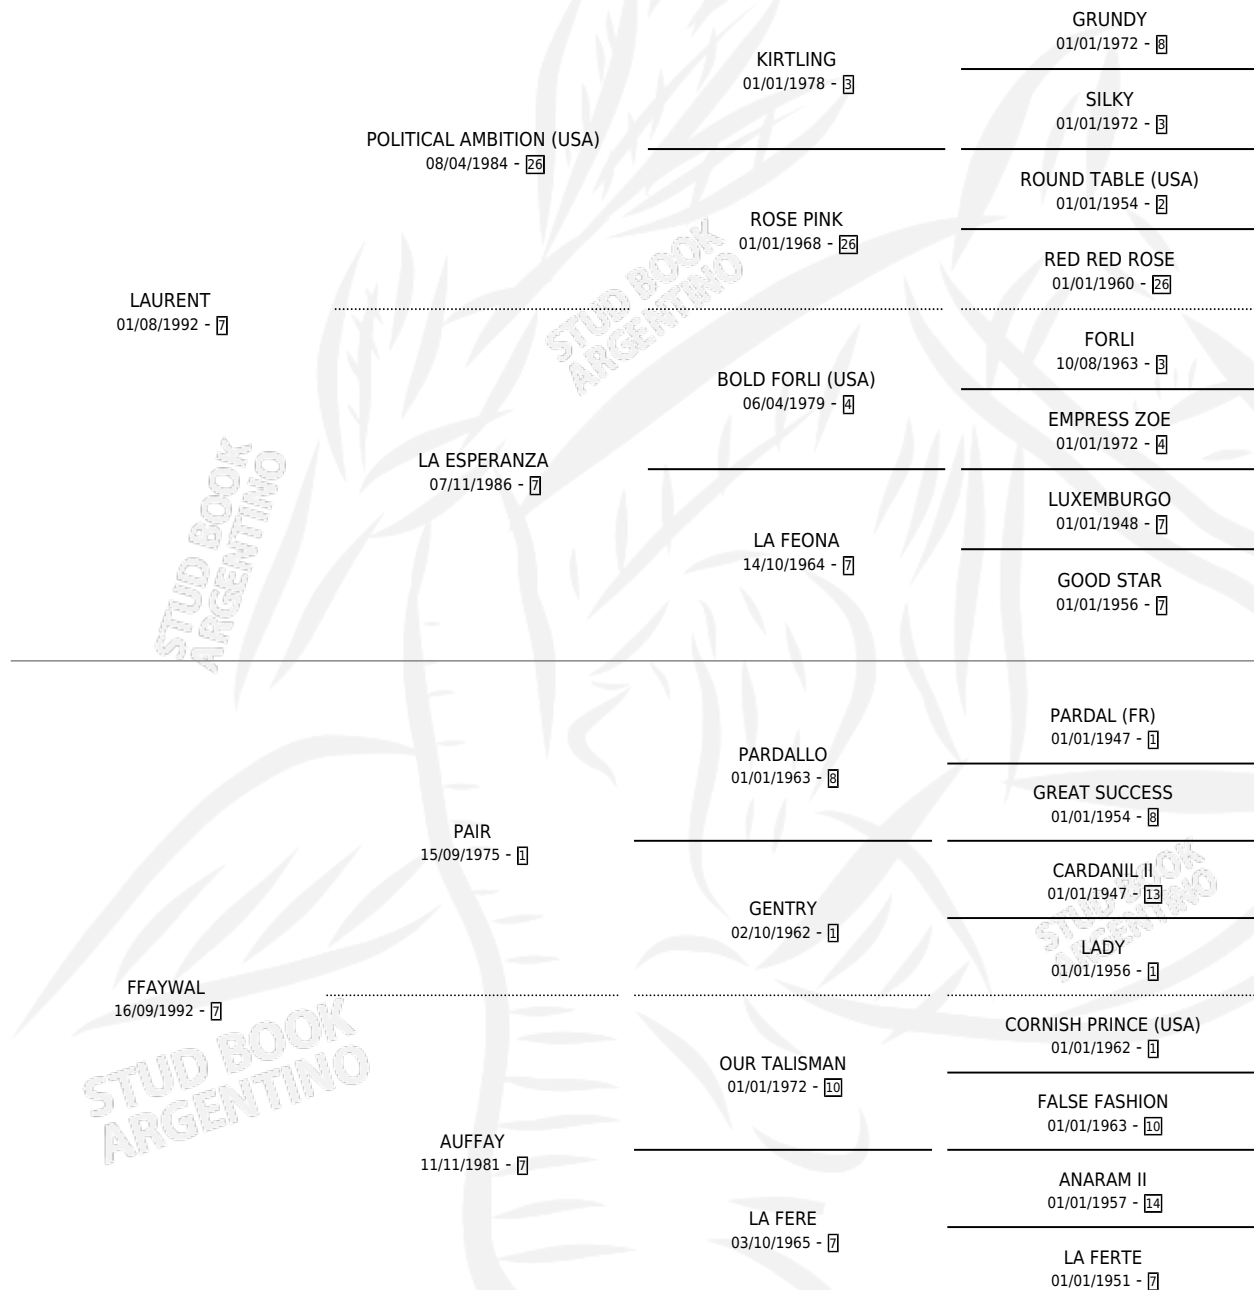

GRAN IMPUGNADA

por LAURENT y FFAYWAL por PAIR

Argentina · Hembra · Zaino · SP · 14/10/2001
Familia 7-d · Volumen 37

ESTADO

TIPIFICACIÓN SANGUÍNEA	X
TIPIFICACIÓN POR ADN	✓
PASAPORTE	X
IDENTIFICACIÓN POR MICROCHIP	X
REPRODUCTOR	✓

Lugar de nacimiento: Don Lacho

Criador: Don Lacho

~

HIJOS

	MACHOS	HEMBRAS
3 NACIERON	2	1
1 CORRIERON	0	1

SIN ACTUACIONES

PEDIGREE

S

mientos 3 / Efectividad 37.50%

PADRILLO	PRODUCTO	CRIADOR	1ER SERVICIO	ÚLTIMO SERVICIO
FELINO	∅		16/09/2014	17/09/2014
GRAN IMPUGNADA				
FELINO	∅		06/08/2013	08/08/2013
Datos oficiales del Stud Book Argentino				
FELINO	∅		21/11/2012	27/11/2012
Documento generado el 02/05/2026				
FELINO	∅		27/11/2011	29/11/2011
studbook.org.ar				
FELINO	ESPERANZA FELINA (H Z, 29/10/2011)	EL CABURE TALENSE	25/11/2010	27/11/2010
LEGITIMARIO	LAURENTINO (M Z, 16/11/2010)	EL CABURE TALENSE	26/11/2009	26/11/2009
LEGITIMARIO	PRINCIPE ROY (M ZD, 24/10/2009)	VILA CLAUDIO ROSENDO	28/12/2008	28/12/2008
MUNDILLO	∅		20/12/2007	20/12/2007