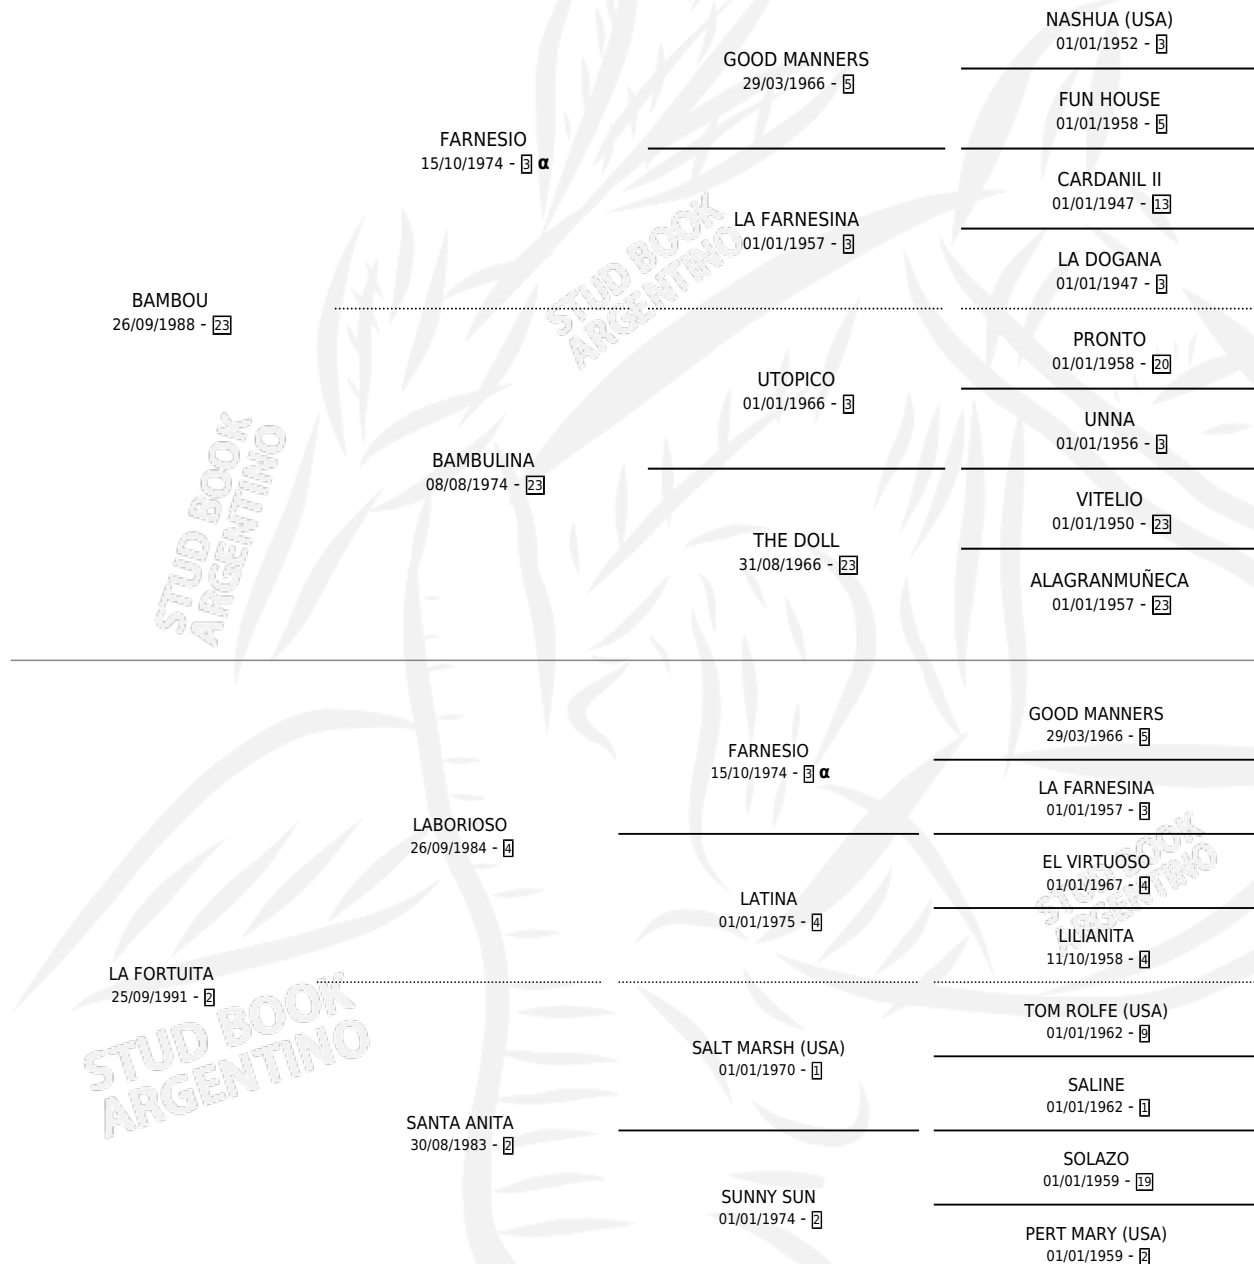

BEJUQUILLA

por **BAMBOU** y **LA FORTUITA** por **LABORIOSO**

Argentina · Hembra · Alazan · SP · 05/10/2001
Familia 2-f · Volumen 37

ESTADO

TIPIFICACIÓN SANGUÍNEA	✓
TIPIFICACIÓN POR ADN	✓
PASAPORTE	X
IDENTIFICACIÓN POR MICROCHIP	X
REPRODUCTOR	X

Lugar de nacimiento: Zoraida
Criador: Villata Alejandro Dante

PEDIGREE

INBREEDING : α

CAMPAÑA

Solo carreras oficiales de Argentina

POR EDAD

EDAD	CC	1°	2°	3°	4°	5°	NP	CLC	CLG	CLCG1	CLGG1	IMPORTE	GANANCIA / CC
4 AÑOS	2	0	0	0	0	0	2	0	0	0	0	\$0	\$0
5 AÑOS	1	0	0	0	0	0	1	0	0	0	0	\$0	\$0
TOTALES	3	0	0	0	0	0	3	0	0	0	0	\$0	\$0
%		0.0%	0.0%	0.0%	0.0%	0.0%	100%	0.0%	0.0%	0.0%	0.0%		