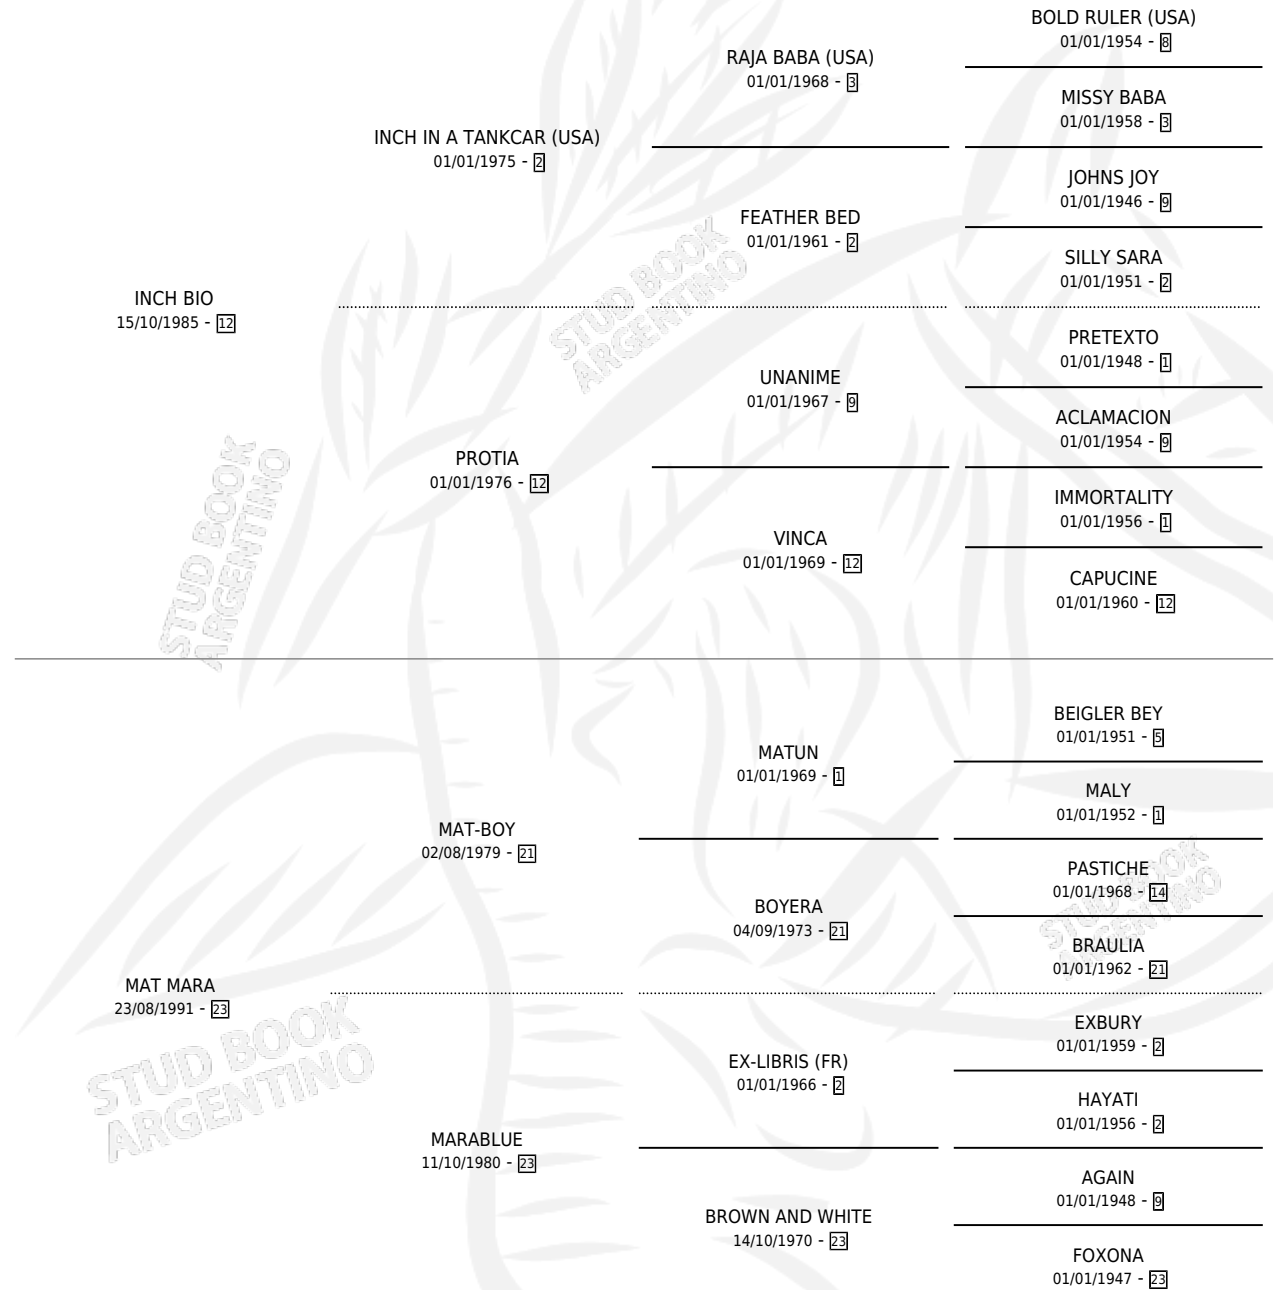

BUENA FISH

por INCH BIO y MAT MARA por MAT-BOY

Argentina · Hembra · Zaino · SP · 11/11/2001
Familia 23-a · Volumen 37

ESTADO

TIPIFICACIÓN SANGUÍNEA	✓
TIPIFICACIÓN POR ADN	✓
PASAPORTE	X
IDENTIFICACIÓN POR MICROCHIP	X
REPRODUCTOR	✓

Lugar de nacimiento: Doblas
Criador: Salvi Roberto Mario

~

HIJOS

	MACHOS	HEMBRAS
7 NACIERON	5	2
SIN ACTUACIONES		

PEDIGREE

CAMPAÑA

Solo carreras oficiales de Argentina

POR EDAD