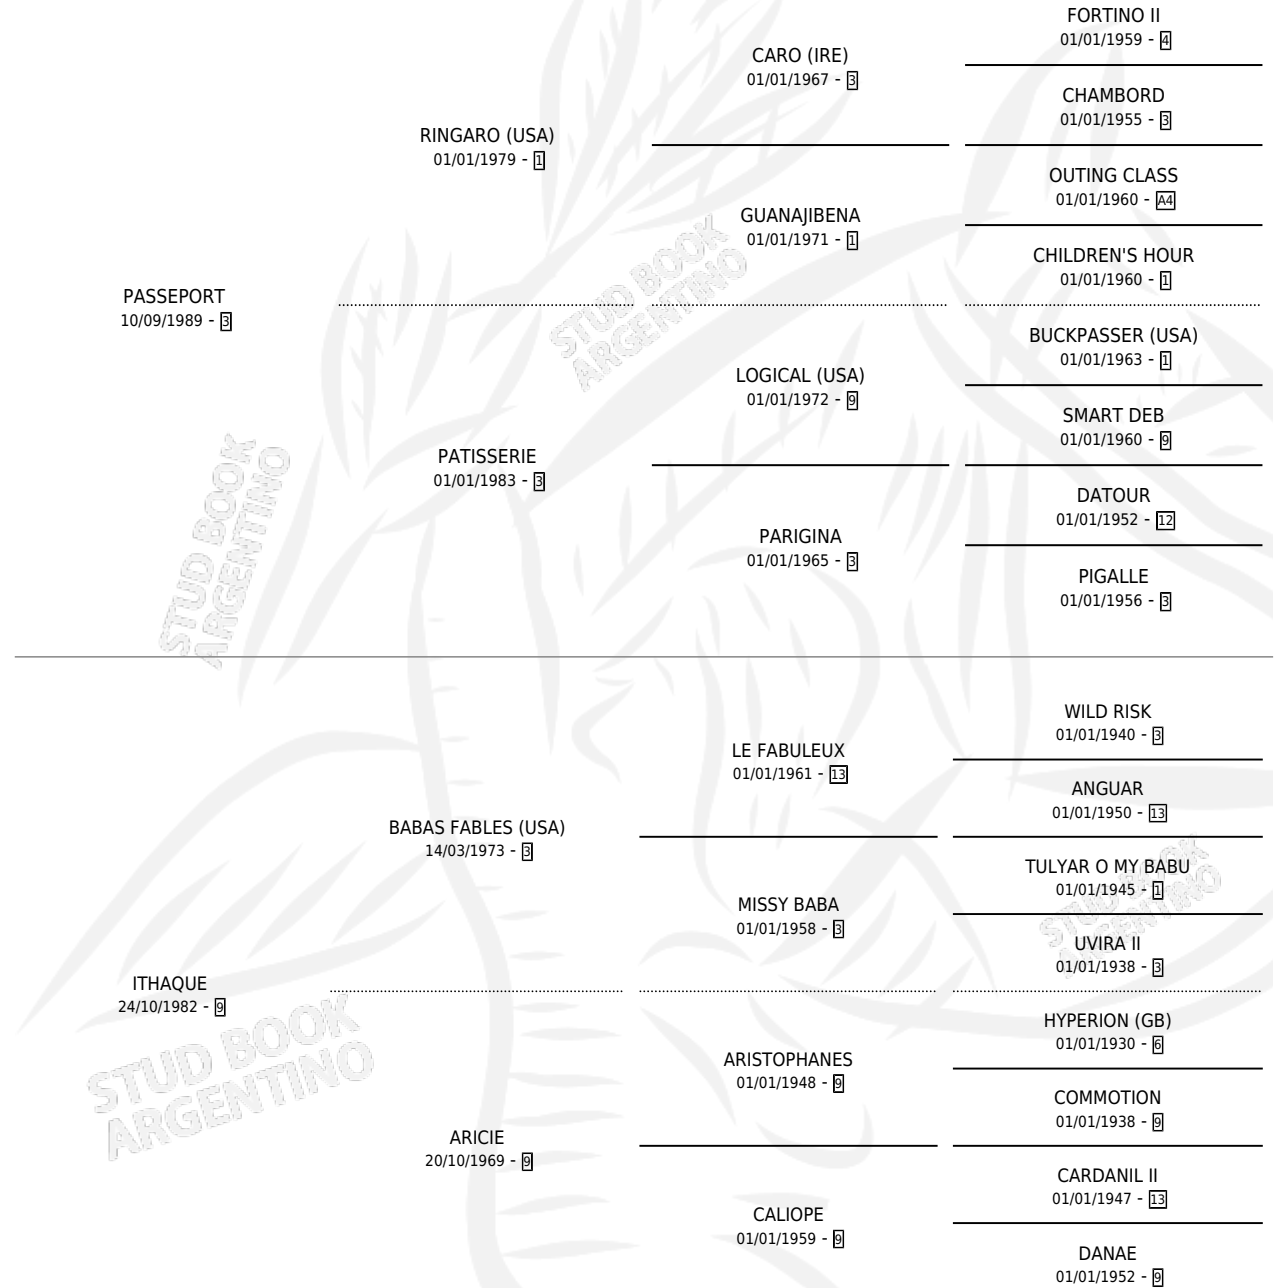

NIVACKE PASS

por PASSEPORT y ITHAQUE por BABAS FABLES (USA)

Argentina · Macho · Tordillo · SP · 15/10/2001
Familia 9-g · Volumen 37

ESTADO

TIPIFICACIÓN SANGUÍNEA	✓
TIPIFICACIÓN POR ADN	✓
PASAPORTE	X
IDENTIFICACIÓN POR MICROCHIP	X
REPRODUCTOR	X

Lugar de nacimiento: Alto Verde
Criador: Meli Horacio Oscar

PEDIGREE