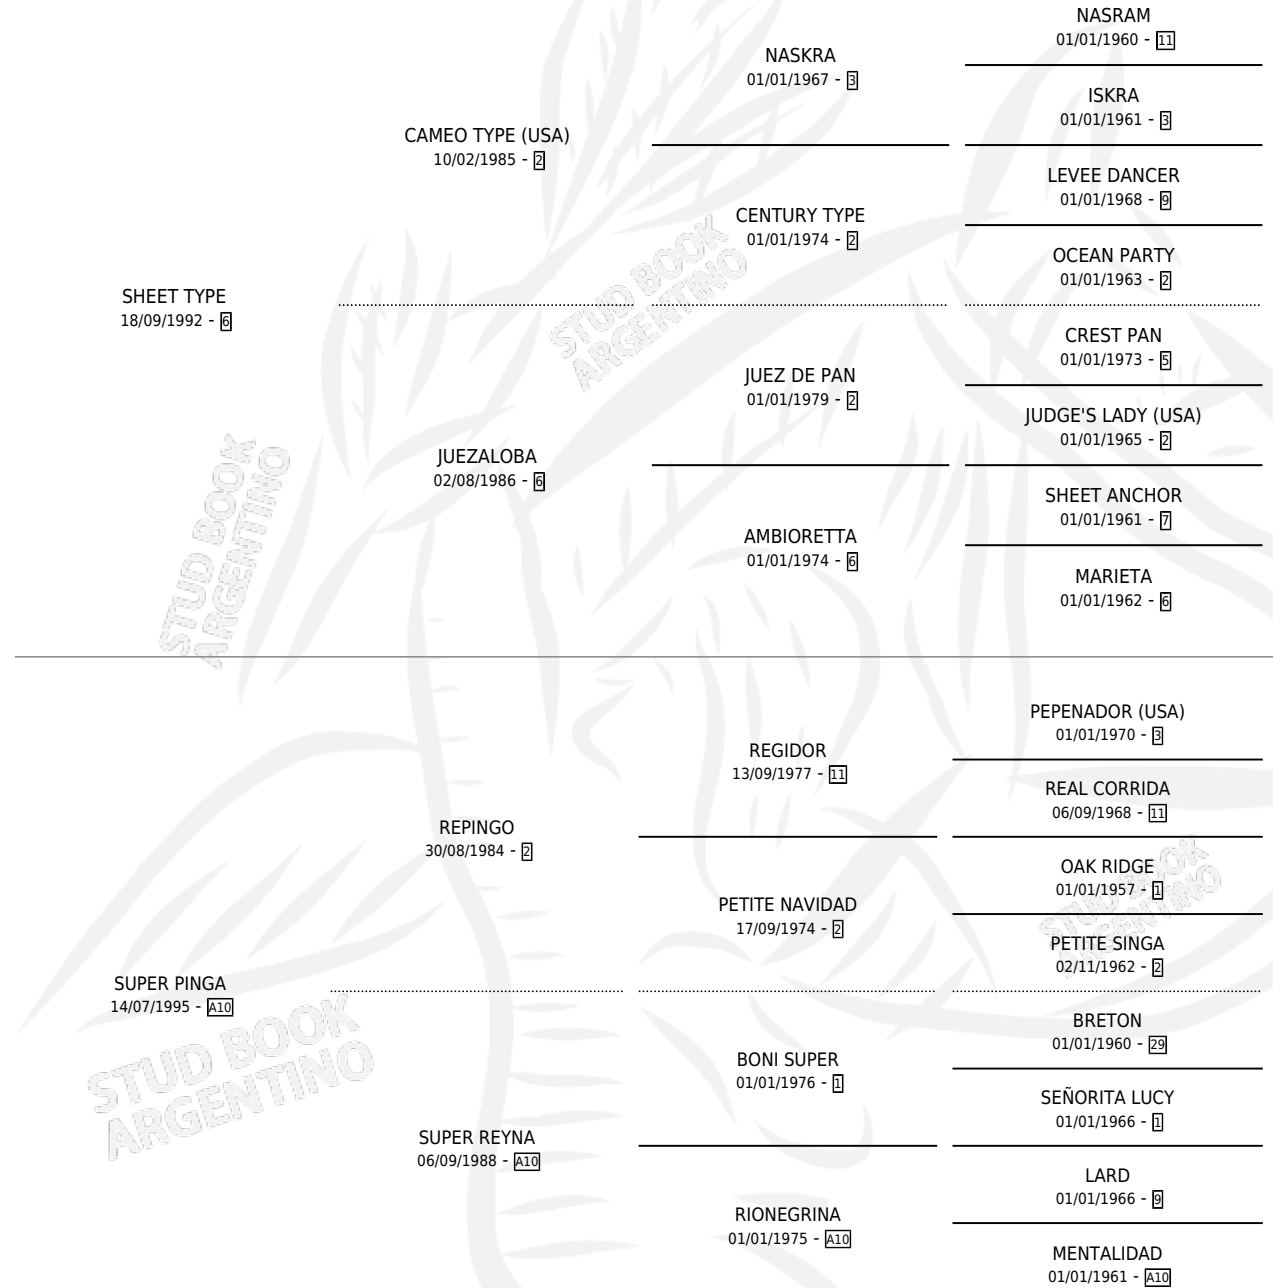

SUPER TYPE

por SHEET TYPE y SUPER PINGA por REPINGO

Argentina · Macho · Zaino · SP · 02/10/2001
Familia A10 · Volumen 37

ESTADO

TIPIFICACIÓN SANGUÍNEA	X
TIPIFICACIÓN POR ADN	X
PASAPORTE	X
IDENTIFICACIÓN POR MICROCHIP	X
REPRODUCTOR	X

Lugar de nacimiento: Cabo Alarcon

Criador: Sin dato

PEDIGREE

SUPER TYPE

Datos oficiales del Stud Book Argentino

Documento generado el 06/05/2026

studbook.org.ar