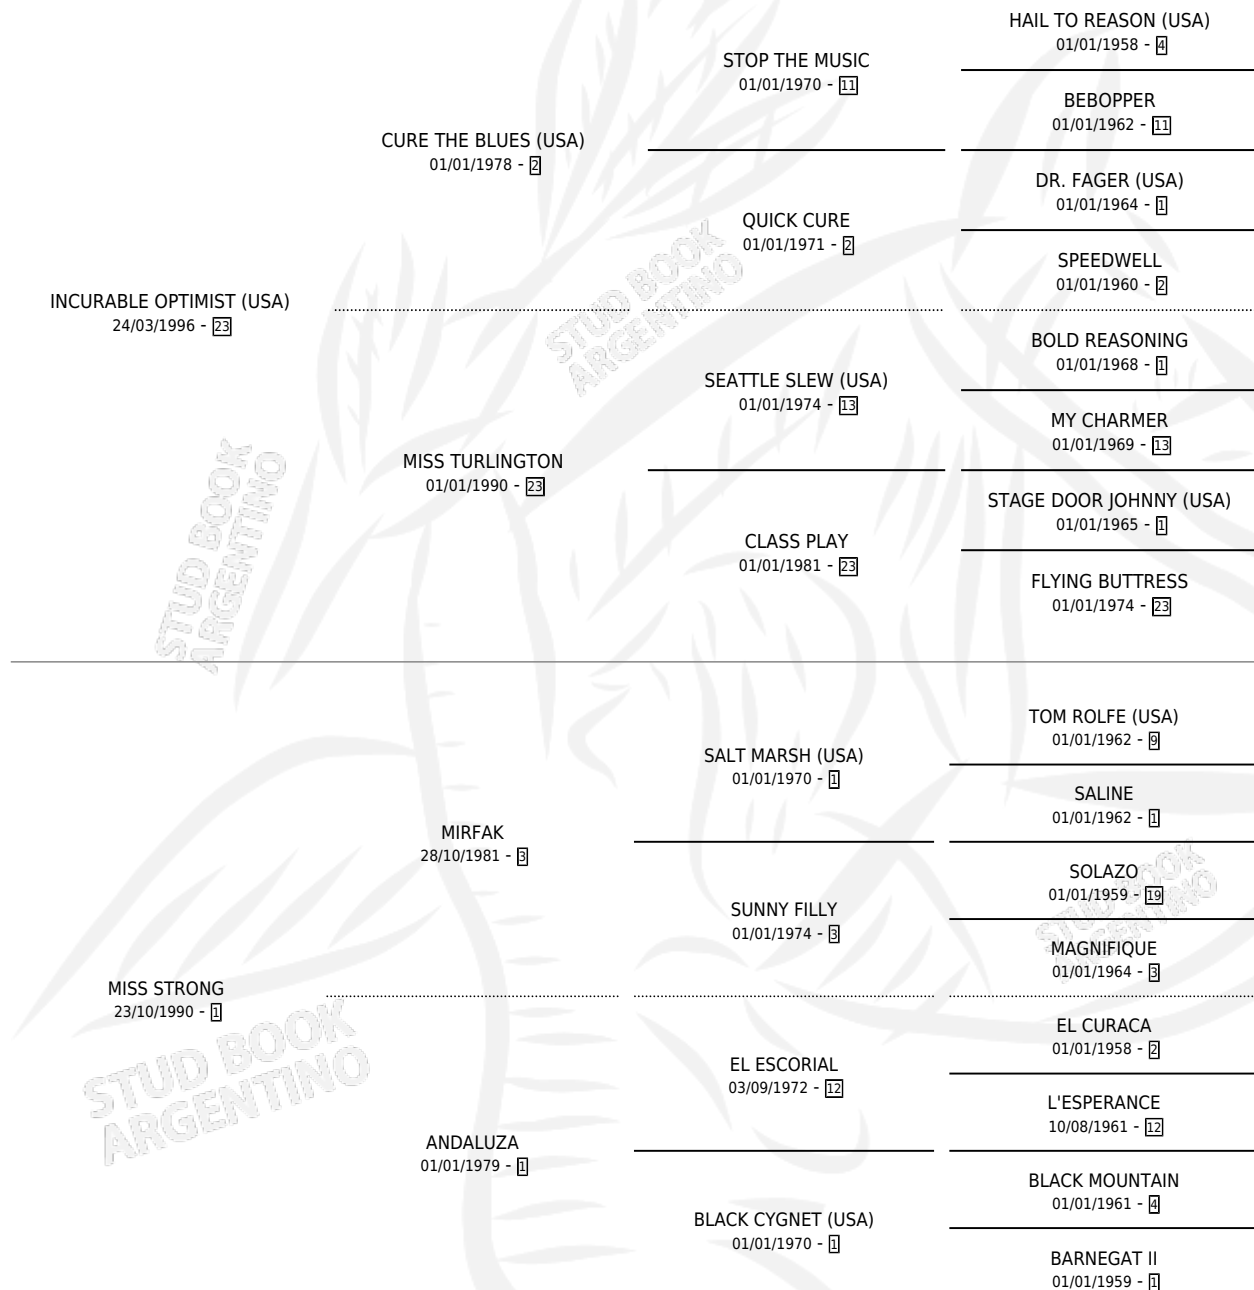

MISS ELENA

por **INCURABLE OPTIMIST (USA)** y **MISS STRONG** por **MIRFAK**

Argentina · Hembra · Zaino · SP · 29/10/2001
Familia 1-n · Volumen 37

ESTADO

TIPIFICACIÓN SANGUÍNEA	✓
TIPIFICACIÓN POR ADN	✓
PASAPORTE	X
IDENTIFICACIÓN POR MICROCHIP	X
REPRODUCTOR	✓

Lugar de nacimiento: El Paraiso
Criador: Sin dato

~

HIJOS

	MACHOS	HEMBRAS
4 NACIERON	0	4
SIN ACTUACIONES		

PEDIGREE

CAMPAÑA

Solo carreras oficiales de Argentina

POR EDAD