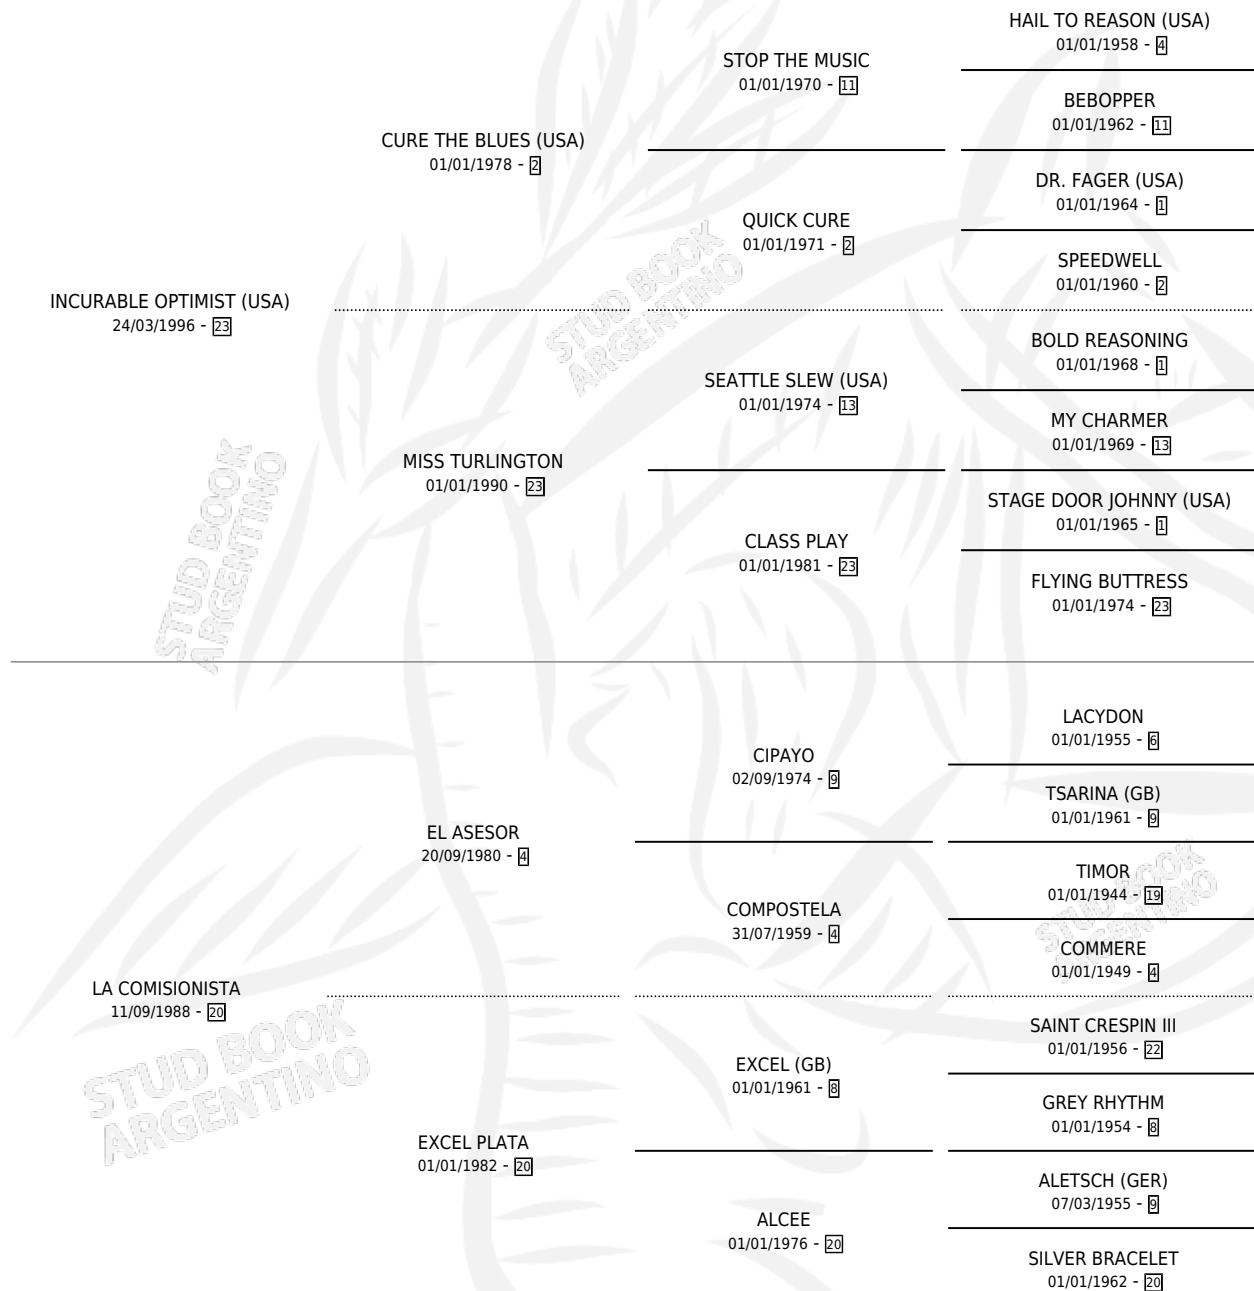

BABAYISTA

por **INCURABLE OPTIMIST (USA)** y **LA COMISIONISTA** por **EL ASESOR**

Argentina · Hembra · Zaino · SP · 24/10/2001
Familia 20-d · Volumen 37

ESTADO

TIPIFICACIÓN SANGUÍNEA	✓
TIPIFICACIÓN POR ADN	✓
PASAPORTE	X
IDENTIFICACIÓN POR MICROCHIP	X
REPRODUCTOR	✓

Lugar de nacimiento: El Paraíso

Criador: El Paraíso

~

HIJOS

	MACHOS	HEMBRAS
10 NACIERON	7	3
6 CORRIERON	4	2
1 GANARON	1	0

1	0	0
GANADORES CL	GANADORES GR	GANADORES G1

PEDIGREE

CAMPAÑA

Solo carreras oficiales de Argentina

POR EDAD

EDAD	CC	1°	2°	3°	4°	5°	NP	CLC	CLG	CLCG1	CLGG1	IMPORTE	GANANCIA / CC
3 AÑOS	6	0	0	2	1	1	2	0	0	0	0	\$2,772	\$462
4 AÑOS	2	0	0	0	0	1	1	0	0	0	0	\$528	\$264
TOTALES	8	0	0	2	1	2	3	0	0	0	0	\$3,300	\$413
%		0.0%	0.0%	25.0%	12.5%	25.0%	37.5%	0.0%	0.0%	0.0%	0.0%		