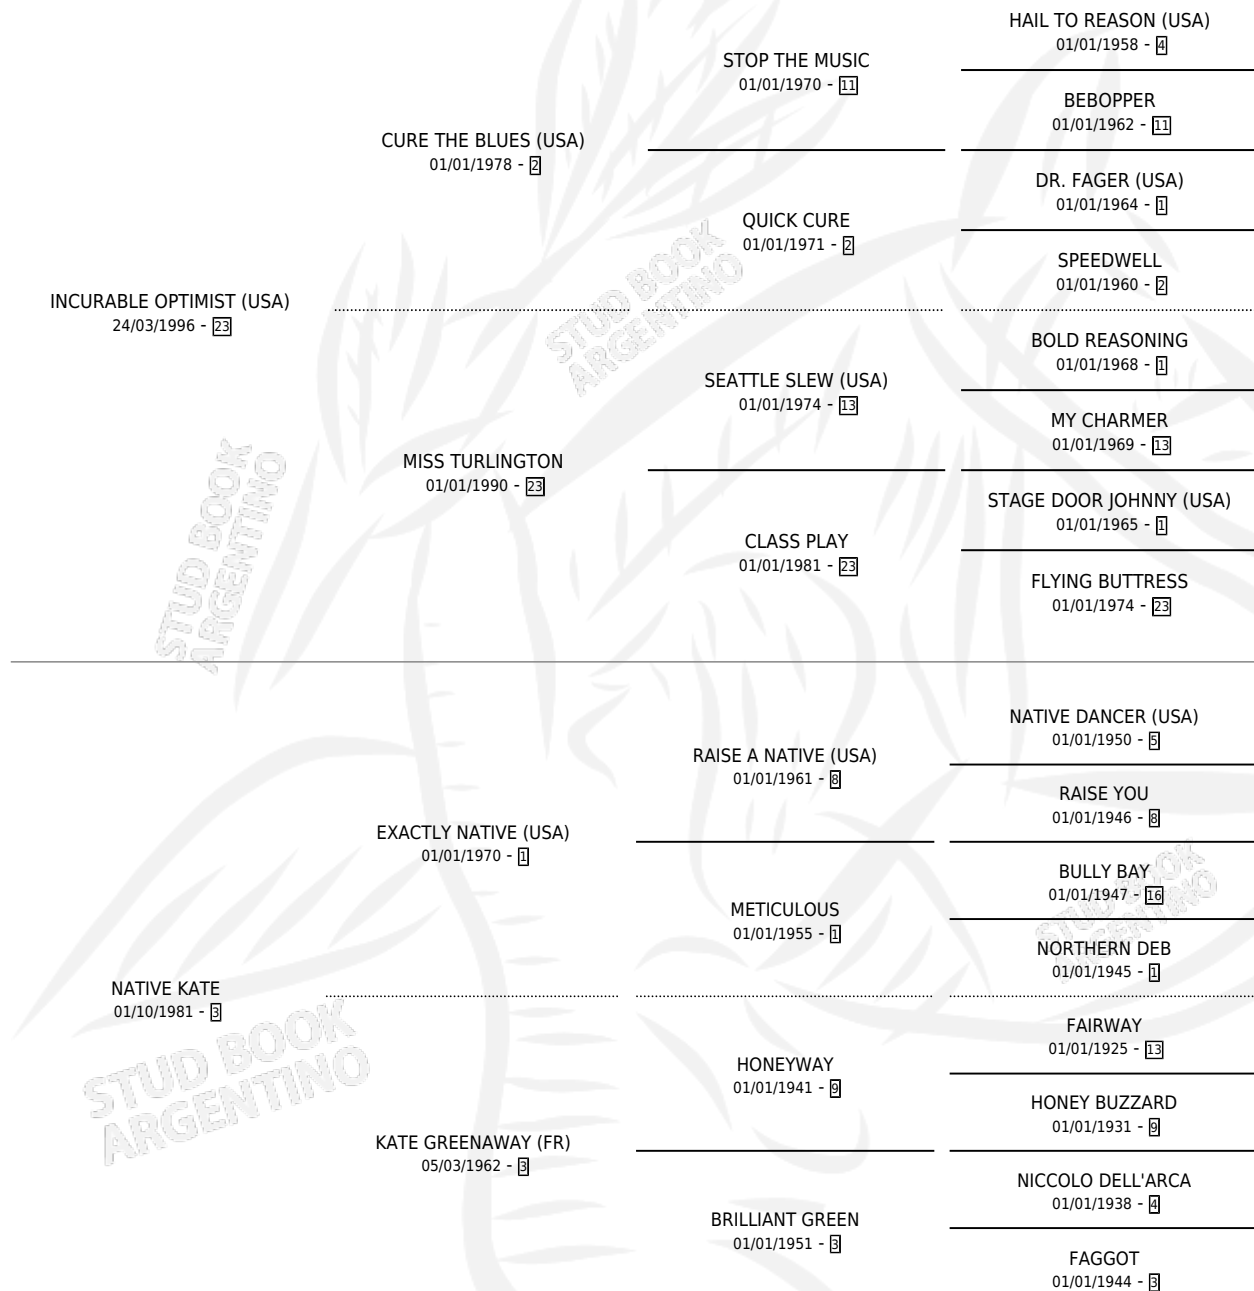

BIBI GREENAWAY

por **INCURABLE OPTIMIST (USA)** y **NATIVE KATE** por **EXACTLY NATIVE (USA)**

Argentina · Hembra · Zaino · SP · 13/10/2001
Familia 3-c · Volumen 37

ESTADO

TIPIFICACIÓN SANGUÍNEA	✓
TIPIFICACIÓN POR ADN	✓
PASAPORTE	X
IDENTIFICACIÓN POR MICROCHIP	X
REPRODUCTOR	✓

Lugar de nacimiento: El Paraíso

Criador: El Paraíso

~

HIJOS

	MACHOS	HEMBRAS
3 NACIERON	3	0
3 CORRIERON	3	0
1 GANARON	1	0
0 GANADORES CL	0 GANADORES GR	0 GANADORES G1

PEDIGREE

S

cimientos 3 / Efectividad 23.08%

PADRILLO	PRODUCTO	CRIADOR	1ER SERVICIO	ÚLTIMO SERVICIO
DON VALIENTE	∅		16/09/2013	10/11/2013
BIBI GREENAWAY				
INTERPRETE	∅		22/08/2012	01/12/2012
Datos oficiales del Stud Book Argentino				
INTERPRETE	∅		05/10/2011	10/12/2011
Documento generado el 02/05/2026				
COLONIAL AFFAIR (USA)	CARL GREENAWAY (M A, 23/09/2011)	EL PARAISO	10/08/2010	02/10/2010
studbook.org.ar				
INTERPRETE	∅		08/08/2009	06/12/2009
INTERPRETE	∅		18/11/2008	10/12/2008
SEBI HALO	∅		10/09/2008	24/10/2008
SEBI HALO	SWEENEY TODD (M ZD, 30/08/2008)	EL PARAISO	10/09/2007	10/09/2007
SEBI HALO	∅		06/09/2006	06/09/2006
INTERPRETE	∅		28/02/2006	23/03/2006
SEBI HALO	∅		09/09/2005	25/11/2005
HOUSEBUSTER (USA)	GREEN BUSTER (M ZN, 31/08/2005)	EL PARAISO	08/09/2004	08/09/2004
INTERPRETE	∅		09/10/2003	09/10/2003