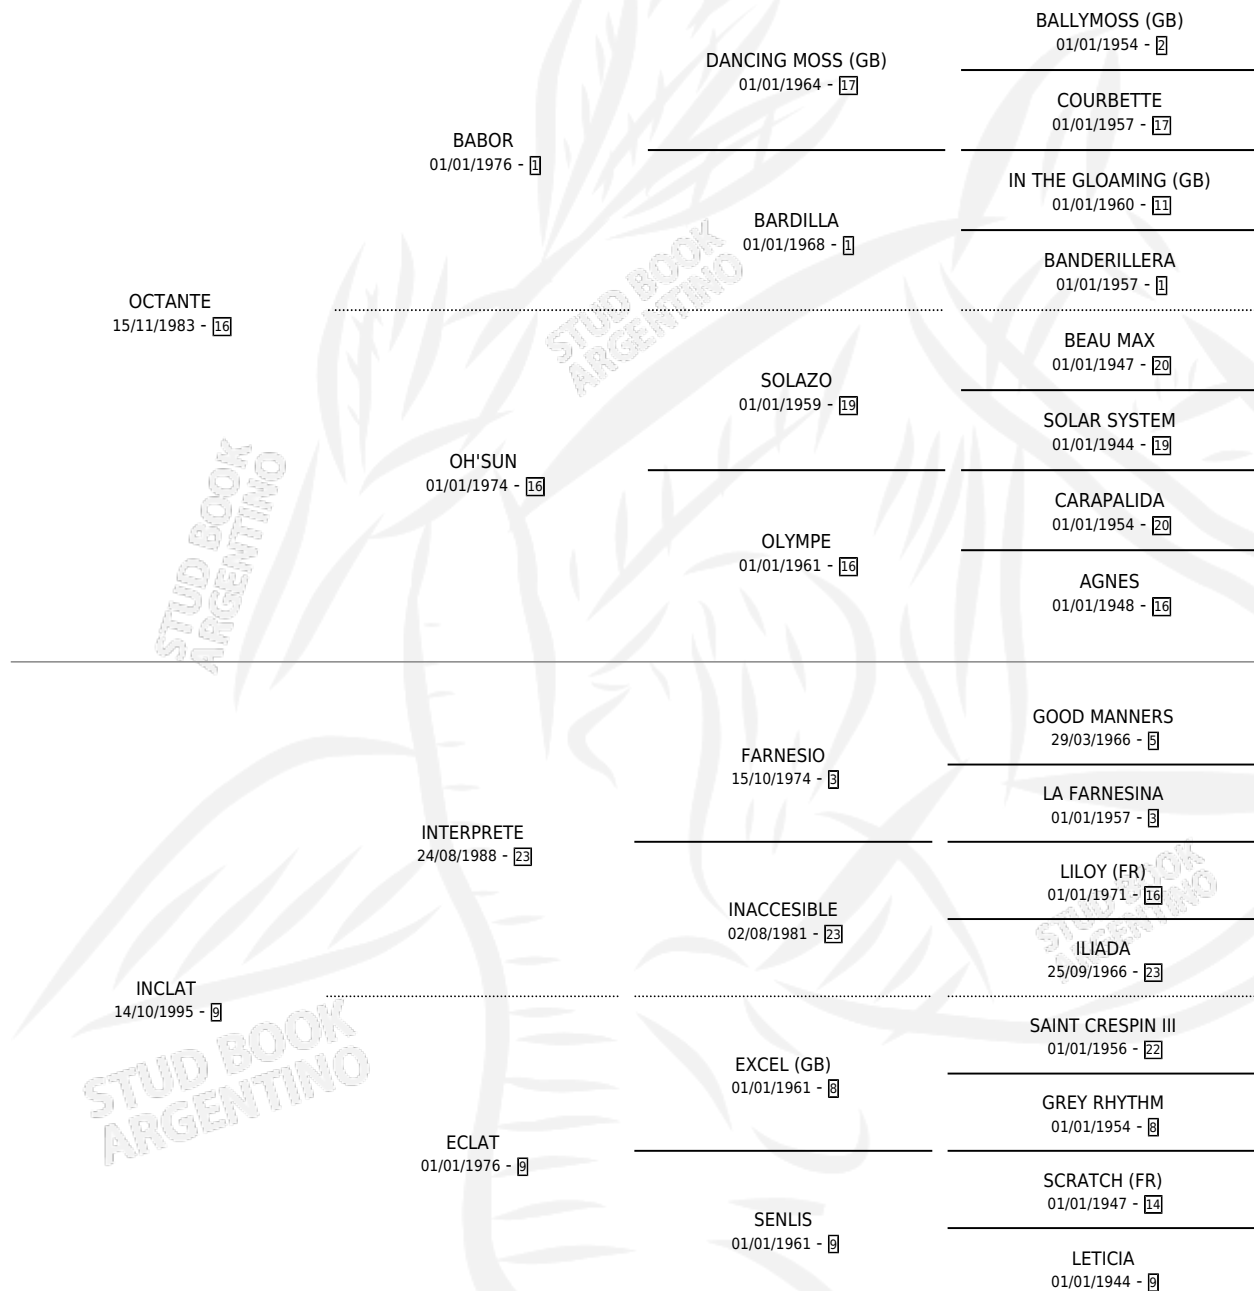

LA DESTELLADORA

por OCTANTE y INCLAT por INTERPRETE

Argentina · Hembra · Zaino · SP · 13/10/2001
Familia 9-g · Volumen 37

ESTADO

TIPIFICACIÓN SANGUÍNEA	✓
TIPIFICACIÓN POR ADN	X
PASAPORTE	X
IDENTIFICACIÓN POR MICROCHIP	X
REPRODUCTOR	X

Lugar de nacimiento: El Paraiso

Criador: El Paraiso

PEDIGREE

LA DESTELLADORA

Datos oficiales del Stud Book Argentino

Documento generado el 08/05/2026

studbook.org.ar