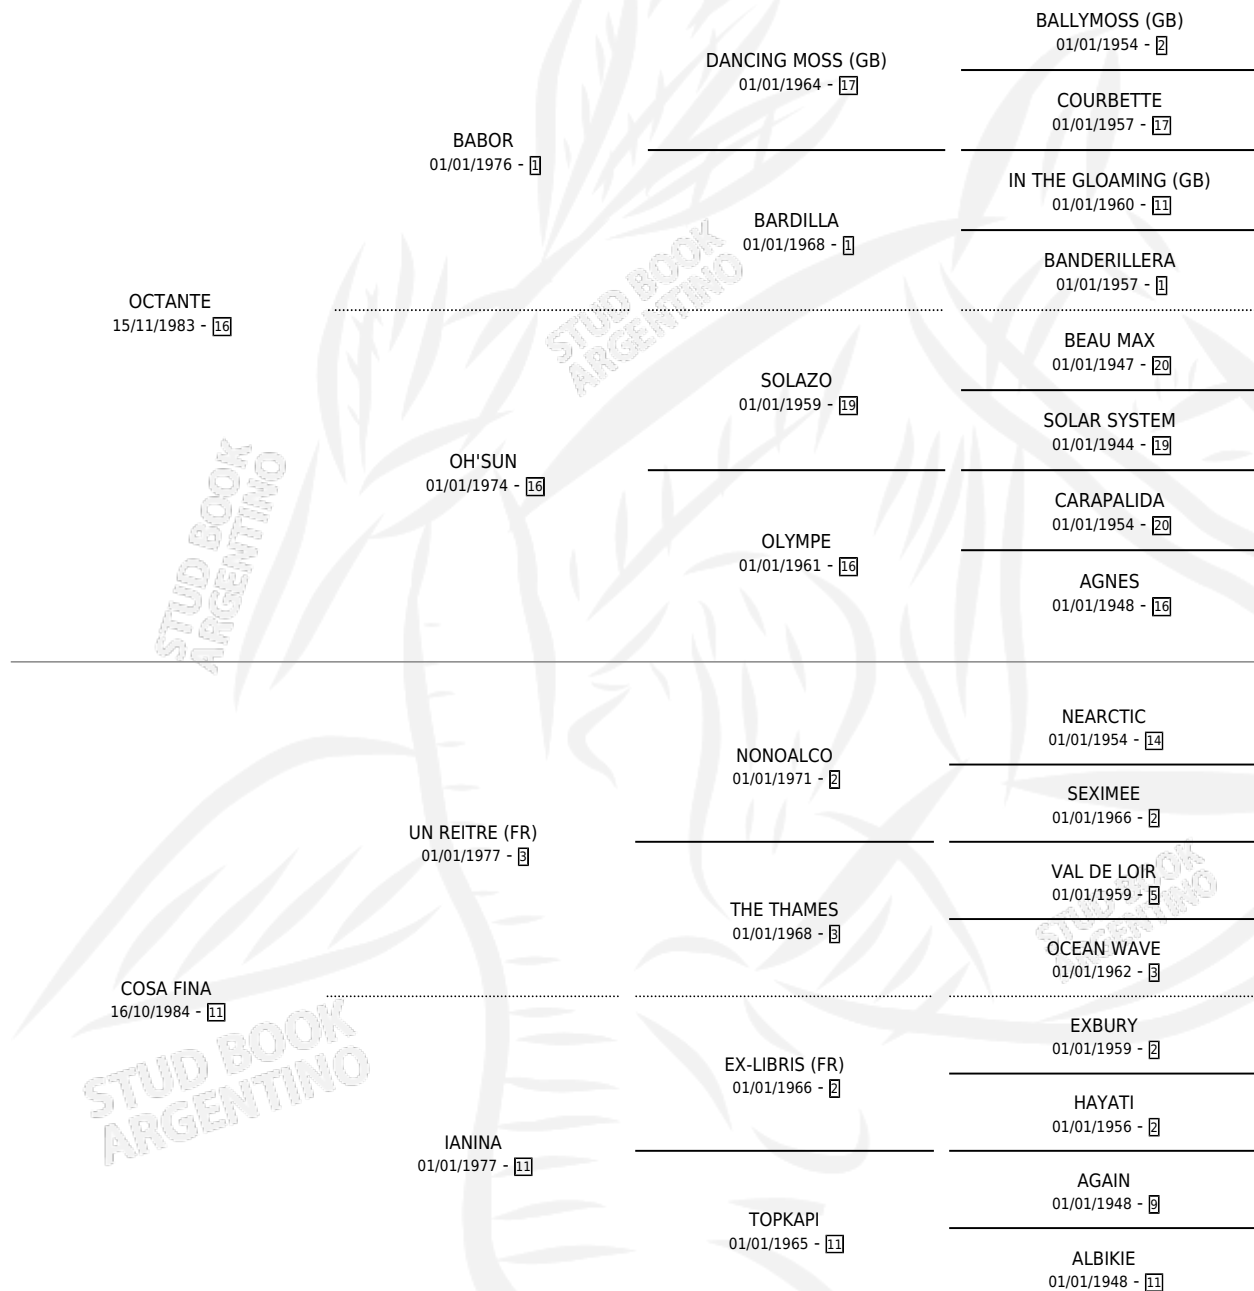

LA INTELCTUAL

por OCTANTE y COSA FINA por UN REITRE (FR)

Argentina · Hembra · Zaino Doradillo · SP · 05/11/2001
Familia 11-c · Volumen 37

ESTADO

TIPIFICACIÓN SANGUÍNEA	✓
TIPIFICACIÓN POR ADN	X
PASAPORTE	X
IDENTIFICACIÓN POR MICROCHIP	X
REPRODUCTOR	X

Lugar de nacimiento: El Paraiso

Criador: El Paraiso

PEDIGREE

CAMPAÑA

Solo carreras oficiales de Argentina

POR EDAD

EDAD	CC	1°	2°	3°	4°	5°	NP	CLC	CLG	CLCG1	CLGG1	IMPORTE	GANANCIA / CC
4 AÑOS	1	0	0	0	0	0	1	0	0	0	0	\$0	\$0
TOTALES	1	0	0	0	0	0	1	0	0	0	0	\$0	\$0
%		0.0%	0.0%	0.0%	0.0%	0.0%	100%	0.0%	0.0%	0.0%	0.0%		