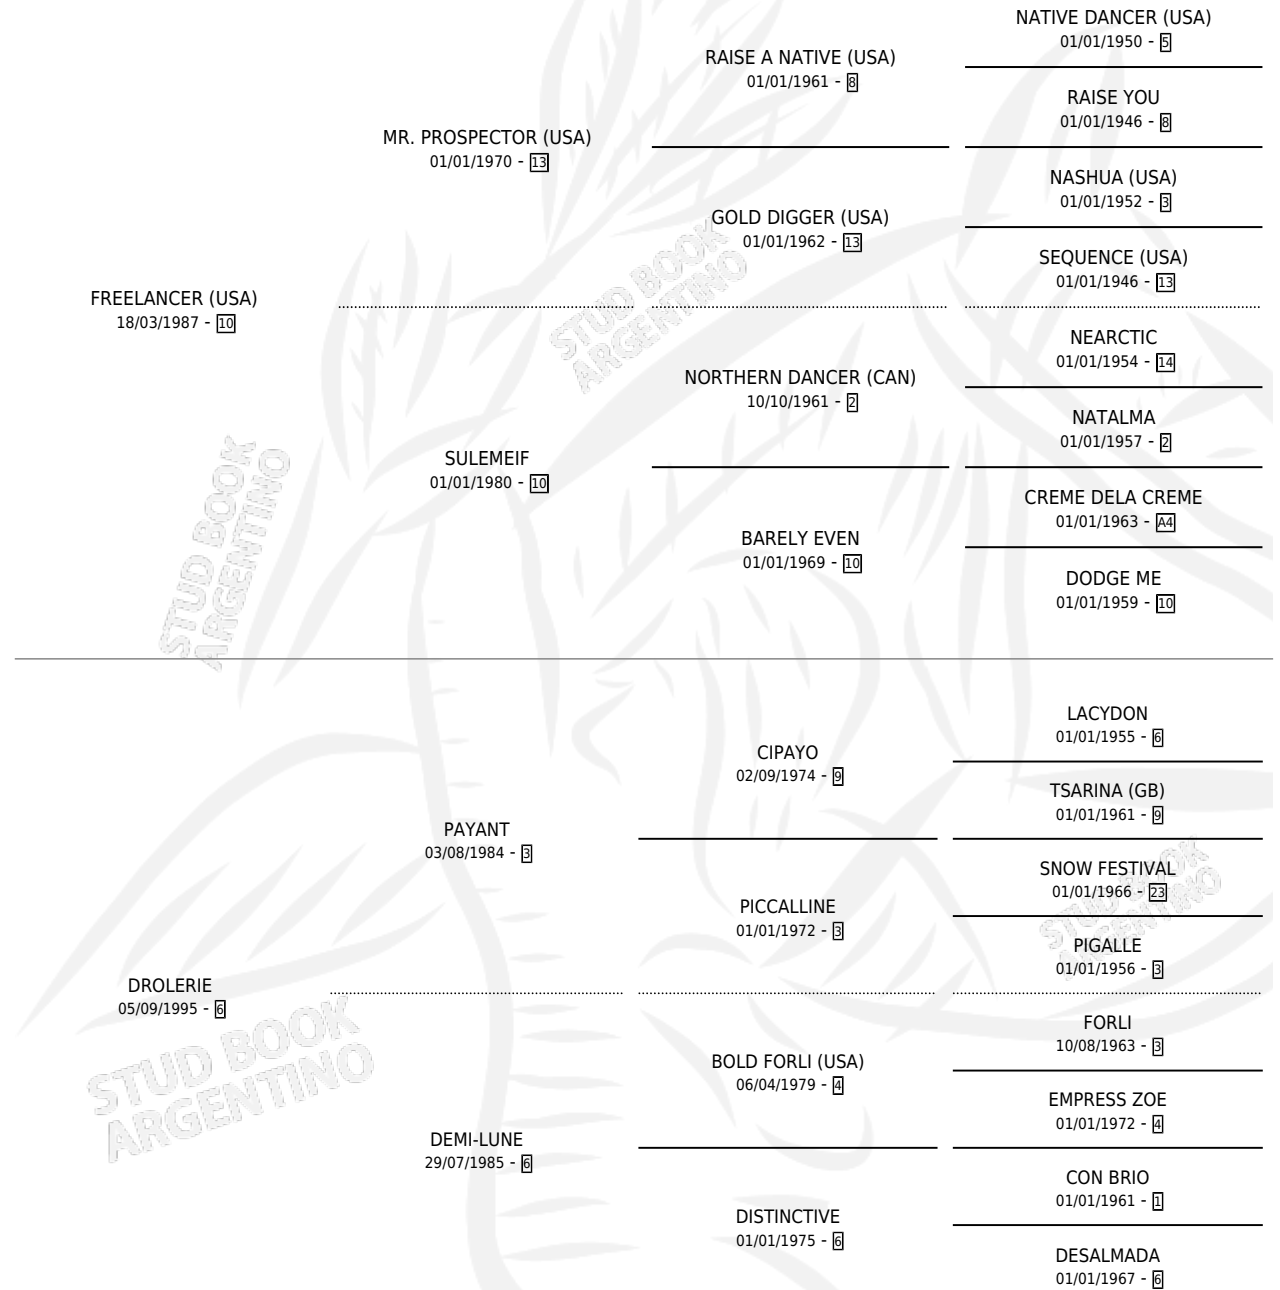

FREE BAY

por **FREELANCER (USA)** y **DROLERIE** por **PAYANT**

Argentina · Macho · Zaino · SP · 24/10/2001
Familia 6-a · Volumen 37

ESTADO

TIPIFICACIÓN SANGUÍNEA	✓
TIPIFICACIÓN POR ADN	X
PASAPORTE	X
IDENTIFICACIÓN POR MICROCHIP	X
REPRODUCTOR	X

Lugar de nacimiento: Santa Ana

Criador: Iguacel Antonio Carlos

PEDIGREE

CAMPAÑA

Solo carreras oficiales de Argentina

POR EDAD

EDAD	CC	1°	2°	3°	4°	5°	NP	CLC	CLG	CLCG1	CLGG1	IMPORTE	GANANCIA / CC
4 AÑOS	2	0	0	0	0	0	2	0	0	0	0	\$0	\$0
5 AÑOS	1	0	0	0	0	0	1	0	0	0	0	\$0	\$0
TOTALES	3	0	0	0	0	0	3	0	0	0	0	\$0	\$0
%		0.0%	0.0%	0.0%	0.0%	0.0%	100%	0.0%	0.0%	0.0%	0.0%		