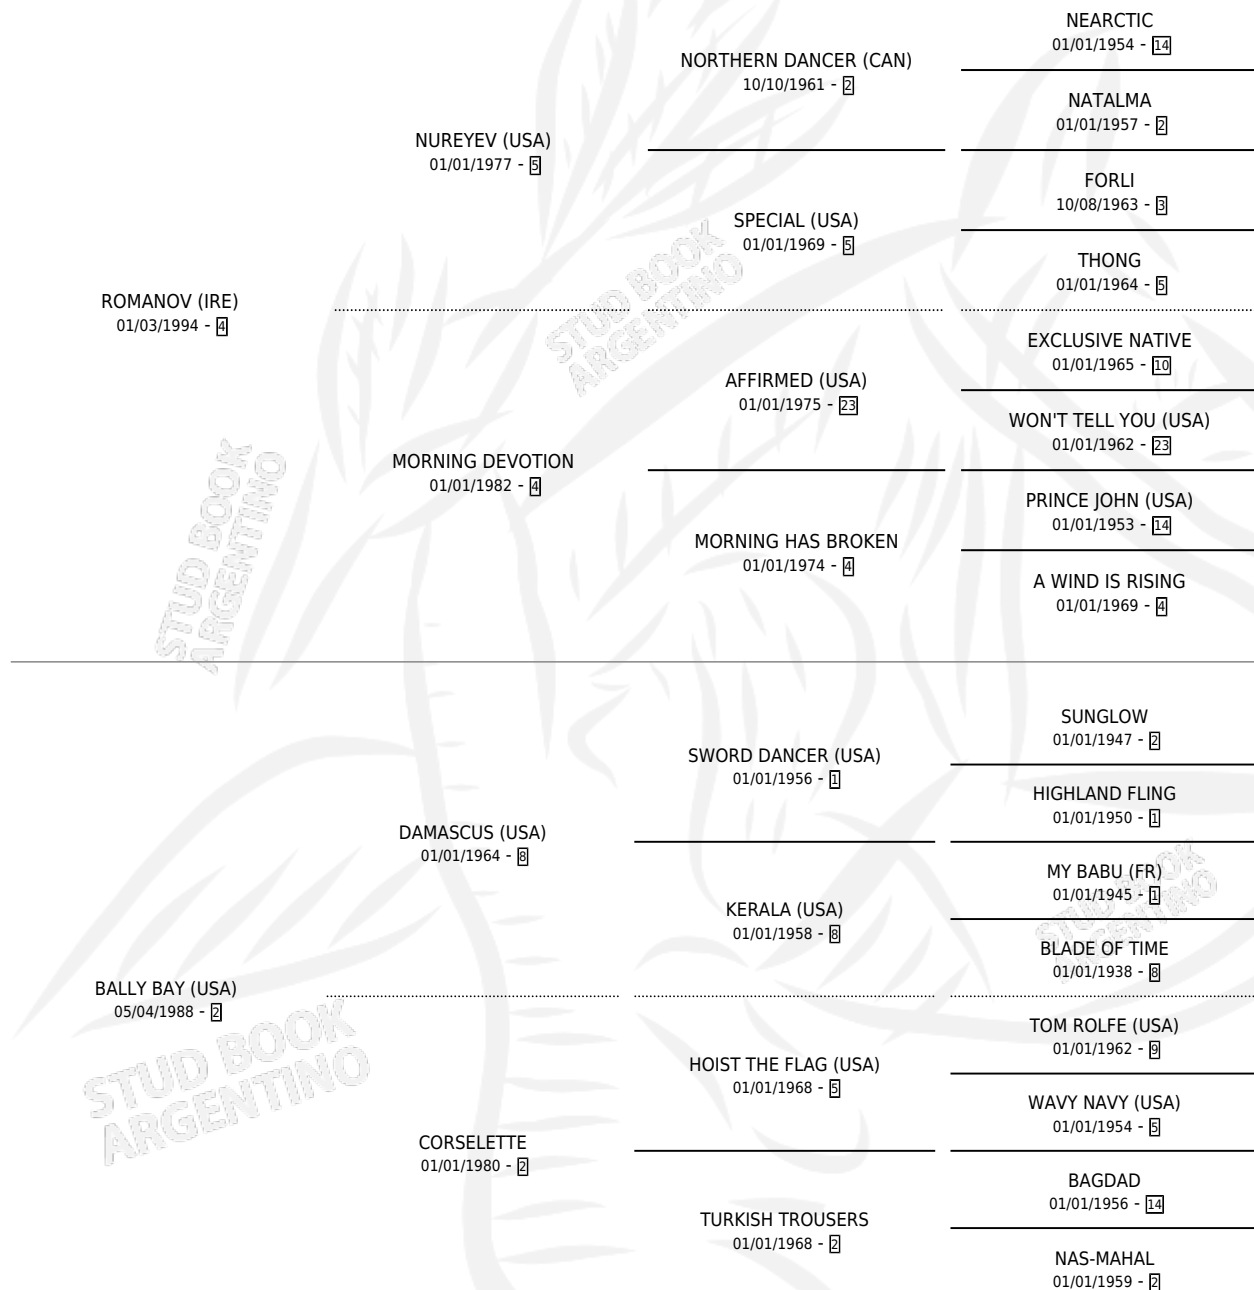

BALLY ROMA

por **ROMANOV (IRE)** y **BALLY BAY (USA)** por **DAMASCUS (USA)**

Argentina · Hembra · Zaino · SP · 14/10/2001
Familia 2-f · Volumen 37

ESTADO

TIPIFICACIÓN SANGUÍNEA	✓
TIPIFICACIÓN POR ADN	✓
PASAPORTE	X
IDENTIFICACIÓN POR MICROCHIP	X
REPRODUCTOR	✓

Lugar de nacimiento: Firmamento

Criador: Firmamento

~

HIJOS

	MACHOS	HEMBRAS
5 NACIERON	2	3
1 CORRIERON	0	1

SIN ACTUACIONES

PEDIGREE