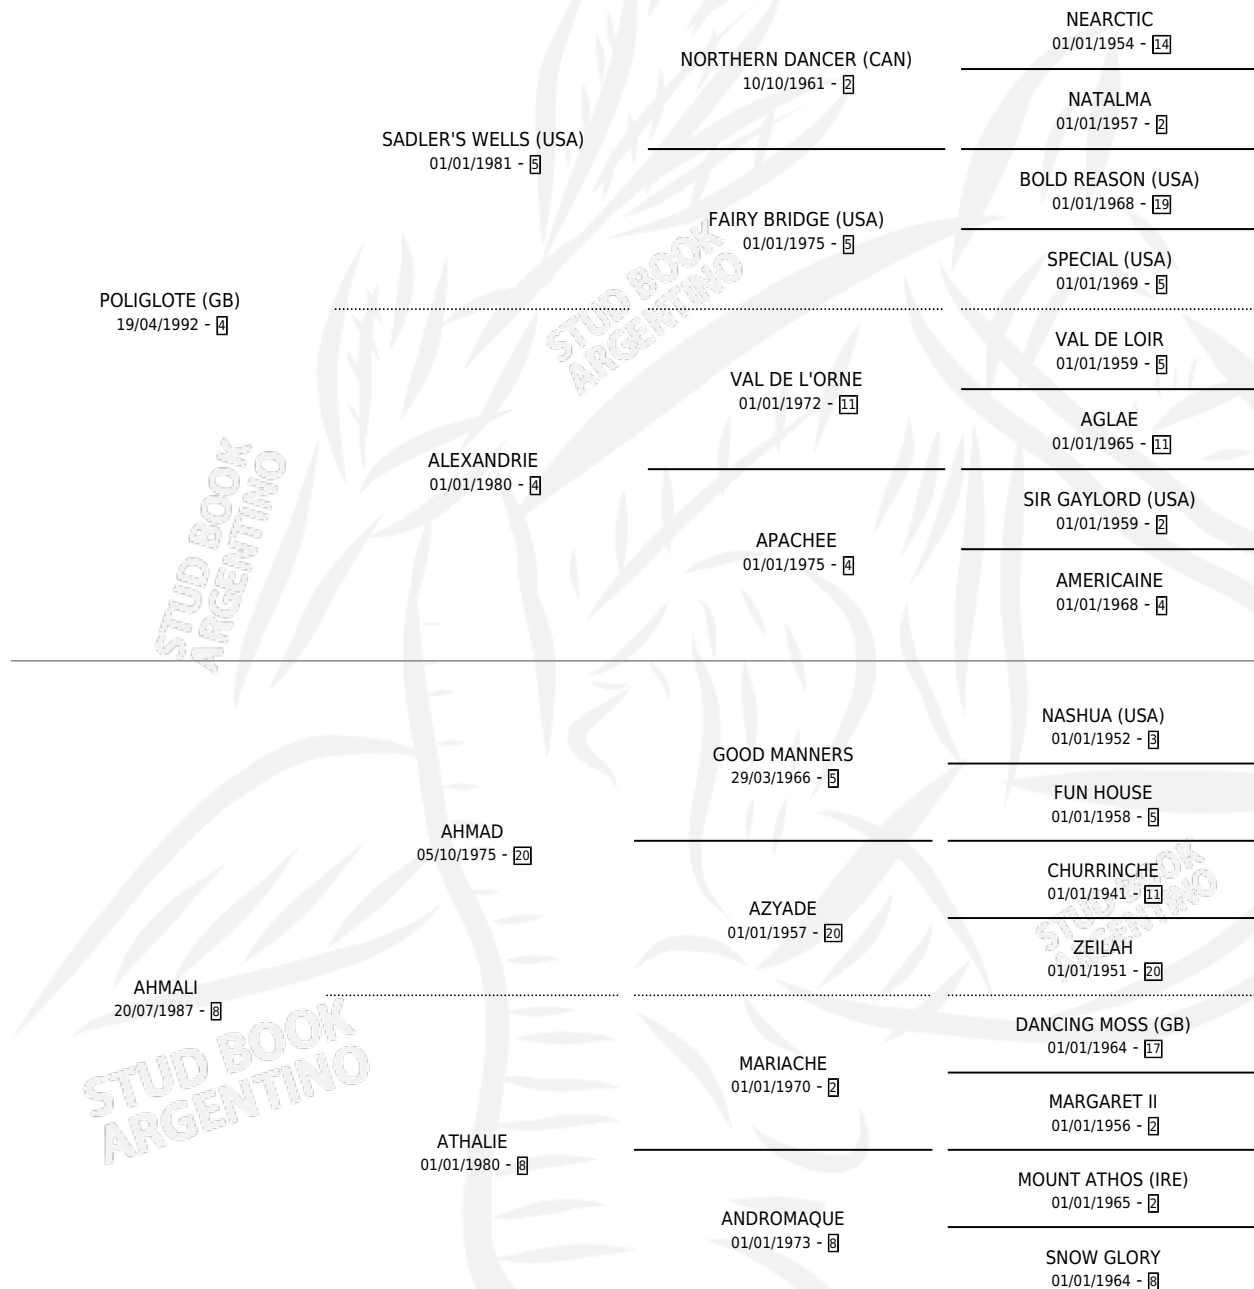

MALICIOSO WELLS

por POLIGLOTE (GB) y AHMALI por AHMAD

Argentina · Macho · Zaino · SP · 18/10/2001
Familia 8-c · Volumen 37

ESTADO

TIPIFICACIÓN SANGUÍNEA	✓
TIPIFICACIÓN POR ADN	X
PASAPORTE	X
IDENTIFICACIÓN POR MICROCHIP	X
REPRODUCTOR	X

Lugar de nacimiento: Firmamento

Criador: Firmamento

PEDIGREE

MALICIOSO WELLS

Datos oficiales del Stud Book Argentino

Documento generado el 06/05/2026

studbook.org.ar