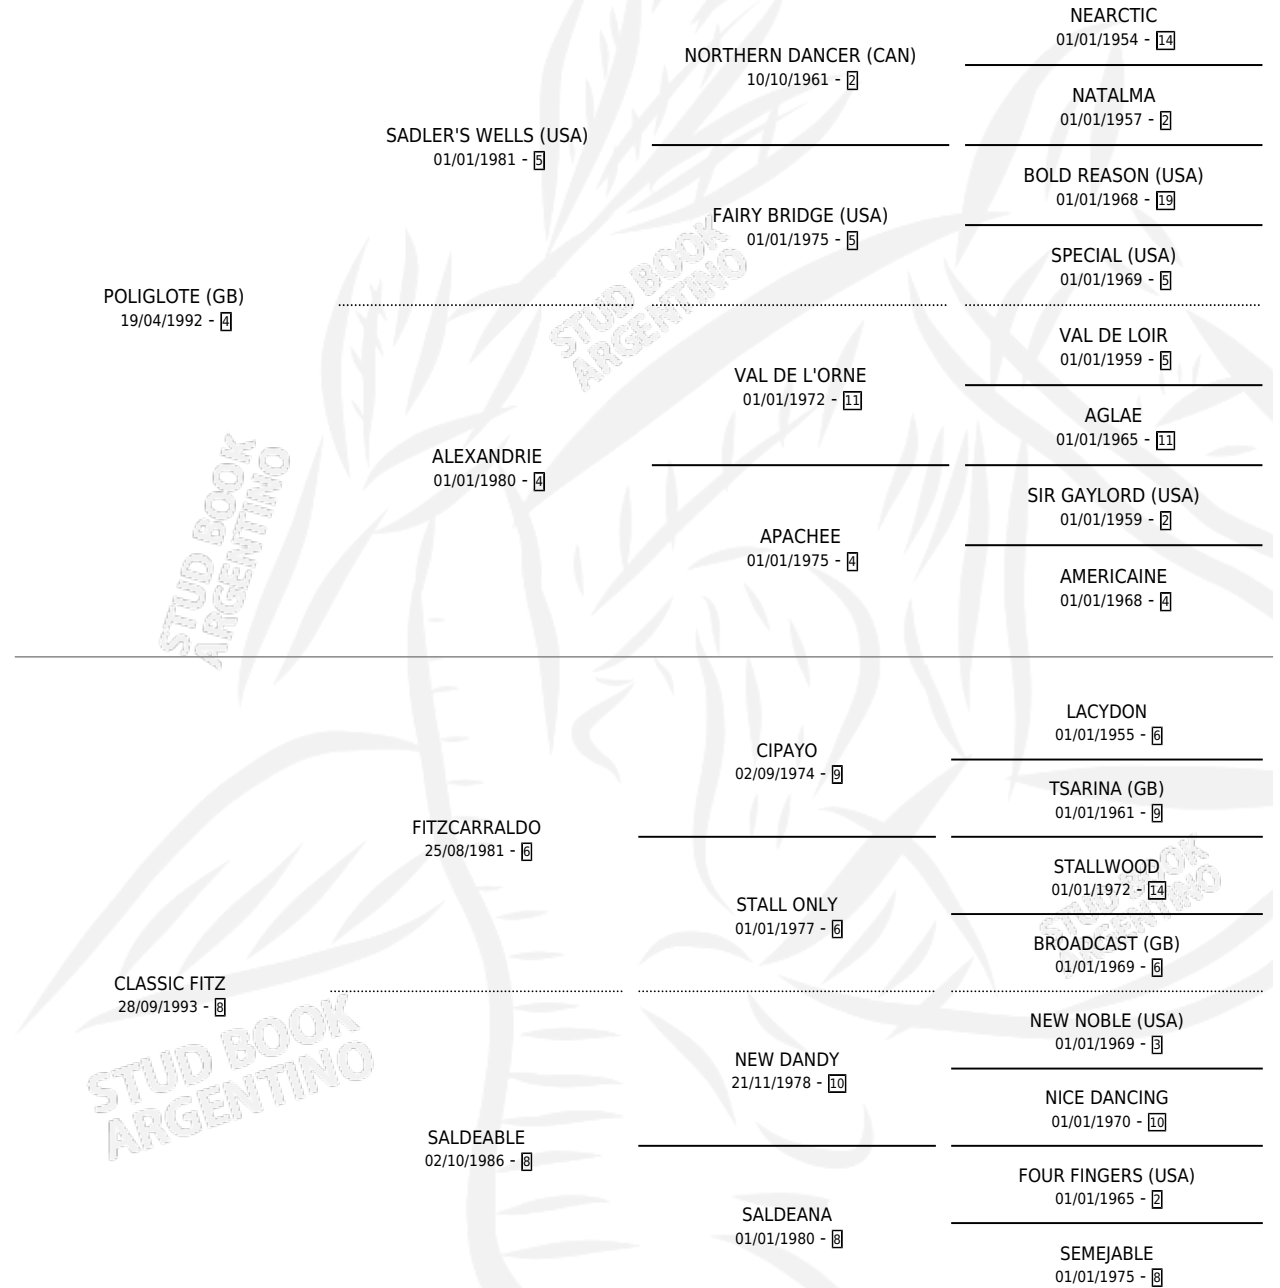

CLASSIC WELLS

por POLIGLOTE (GB) y CLASSIC FITZ por FITZCARRALDO

Argentina · Hembra · Zaino · SP · 22/10/2001
Familia 8-d · Volumen 37

ESTADO

TIPIFICACIÓN SANGUÍNEA	✓
TIPIFICACIÓN POR ADN	✓
PASAPORTE	X
IDENTIFICACIÓN POR MICROCHIP	X
REPRODUCTOR	✓

Lugar de nacimiento: Firmamento

Criador: Firmamento

PEDIGREE

EXPORTACIÓN / IMPORTACIÓN

FECHA	MOVIMIENTO	PAÍS
23/03/2007	EXPORTADO	PERU

~

CAMPAÑA

Solo carreras oficiales de Argentina