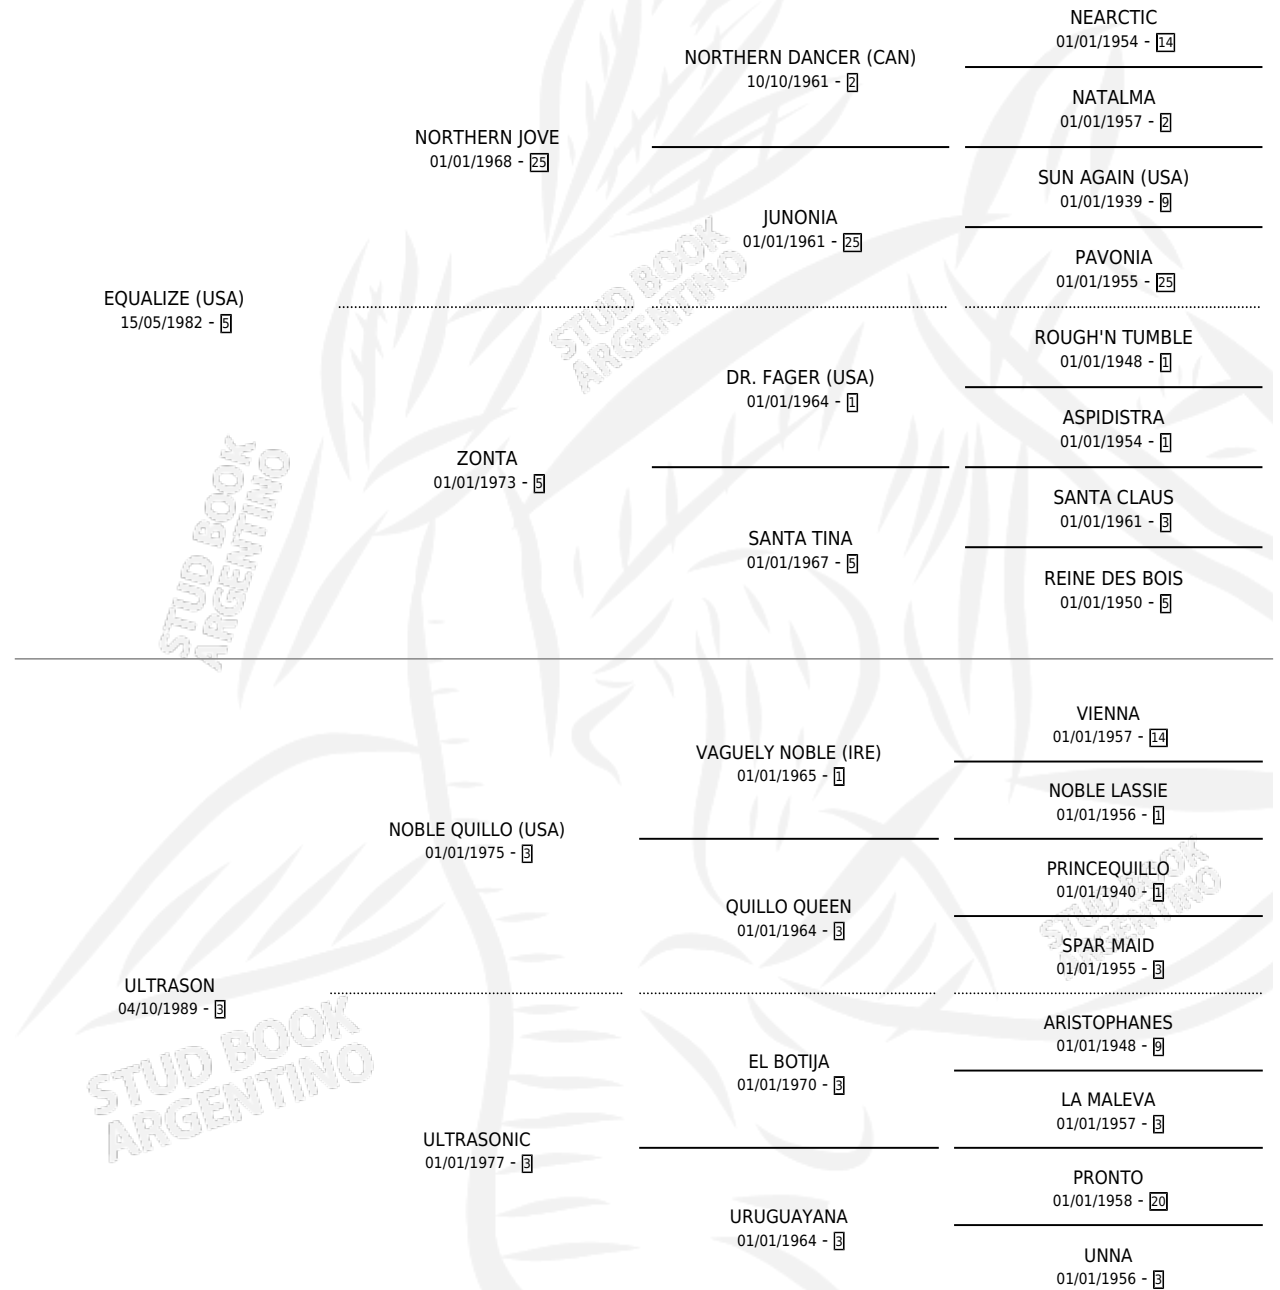

SONISON

por **EQUALIZE (USA)** y **ULTRASON** por **NOBLE QUILLO (USA)**

Argentina · Macho · Alazan · SP · 13/10/2001
Familia 3-d · Volumen 37

ESTADO

TIPIFICACIÓN SANGUÍNEA	✓
TIPIFICACIÓN POR ADN	X
PASAPORTE	X
IDENTIFICACIÓN POR MICROCHIP	X
REPRODUCTOR	X

Lugar de nacimiento: El Turf

Criador: El Turf

PEDIGREE

CAMPAÑA

Solo carreras oficiales de Argentina

POR EDAD

EDAD	CC	1°	2°	3°	4°	5°	NP	CLC	CLG	CLCG1	CLGG1	IMPORTE	GANANCIA / CC
3 AÑOS	4	0	0	1	0	1	2	0	0	0	0	\$1,950	\$488
4 AÑOS	6	1	0	1	1	1	2	0	0	0	0	\$14,870	\$2,478
5 AÑOS	5	1	0	1	0	2	1	0	0	0	0	\$13,125	\$2,625
6 AÑOS	6	1	1	1	0	0	3	0	0	0	0	\$21,000	\$3,500
TOTALES	21	3	1	4	1	4	8	0	0	0	0	\$50,945	\$2,426
%		14.3%	4.8%	19.0%	4.8%	19.0%	38.1%	0.0%	0.0%	0.0%	0.0%		