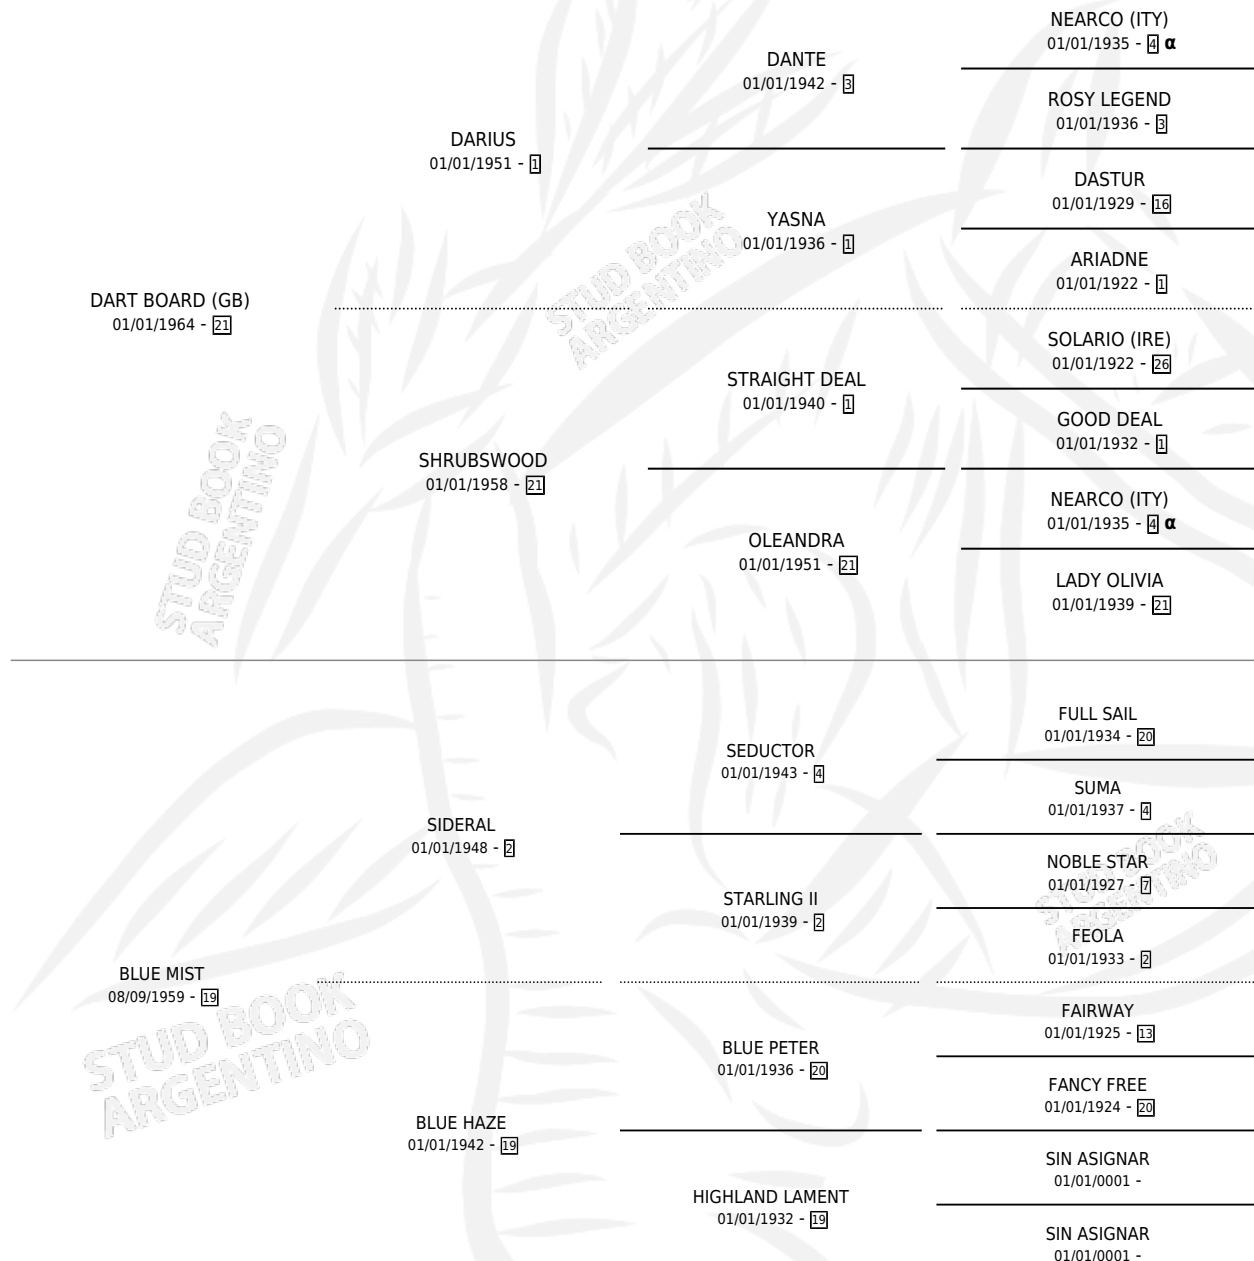

RAPTADA

por **DART BOARD (GB)** y **BLUE MIST** por **SIDERAL**

Argentina · Hembra · Zaino · SP · 16/08/1974
Familia 19-b · Volumen 28

ESTADO

TIPIFICACIÓN SANGUÍNEA	X
TIPIFICACIÓN POR ADN	X
PASAPORTE	X
IDENTIFICACIÓN POR MICROCHIP	X
REPRODUCTOR	✓

Lugar de nacimiento: Campo particular

Criador: Louzao Angel Enrique y Louzao Luis Alejandro

~

HIJOS

	MACHOS	HEMBRAS
5 NACIERON	3	2
1 CORRIERON	1	0
1 GANARON	1	0
0 GANADORES CL	0 GANADORES GR	0 GANADORES G1

PEDIGREE

INBREEDING : α