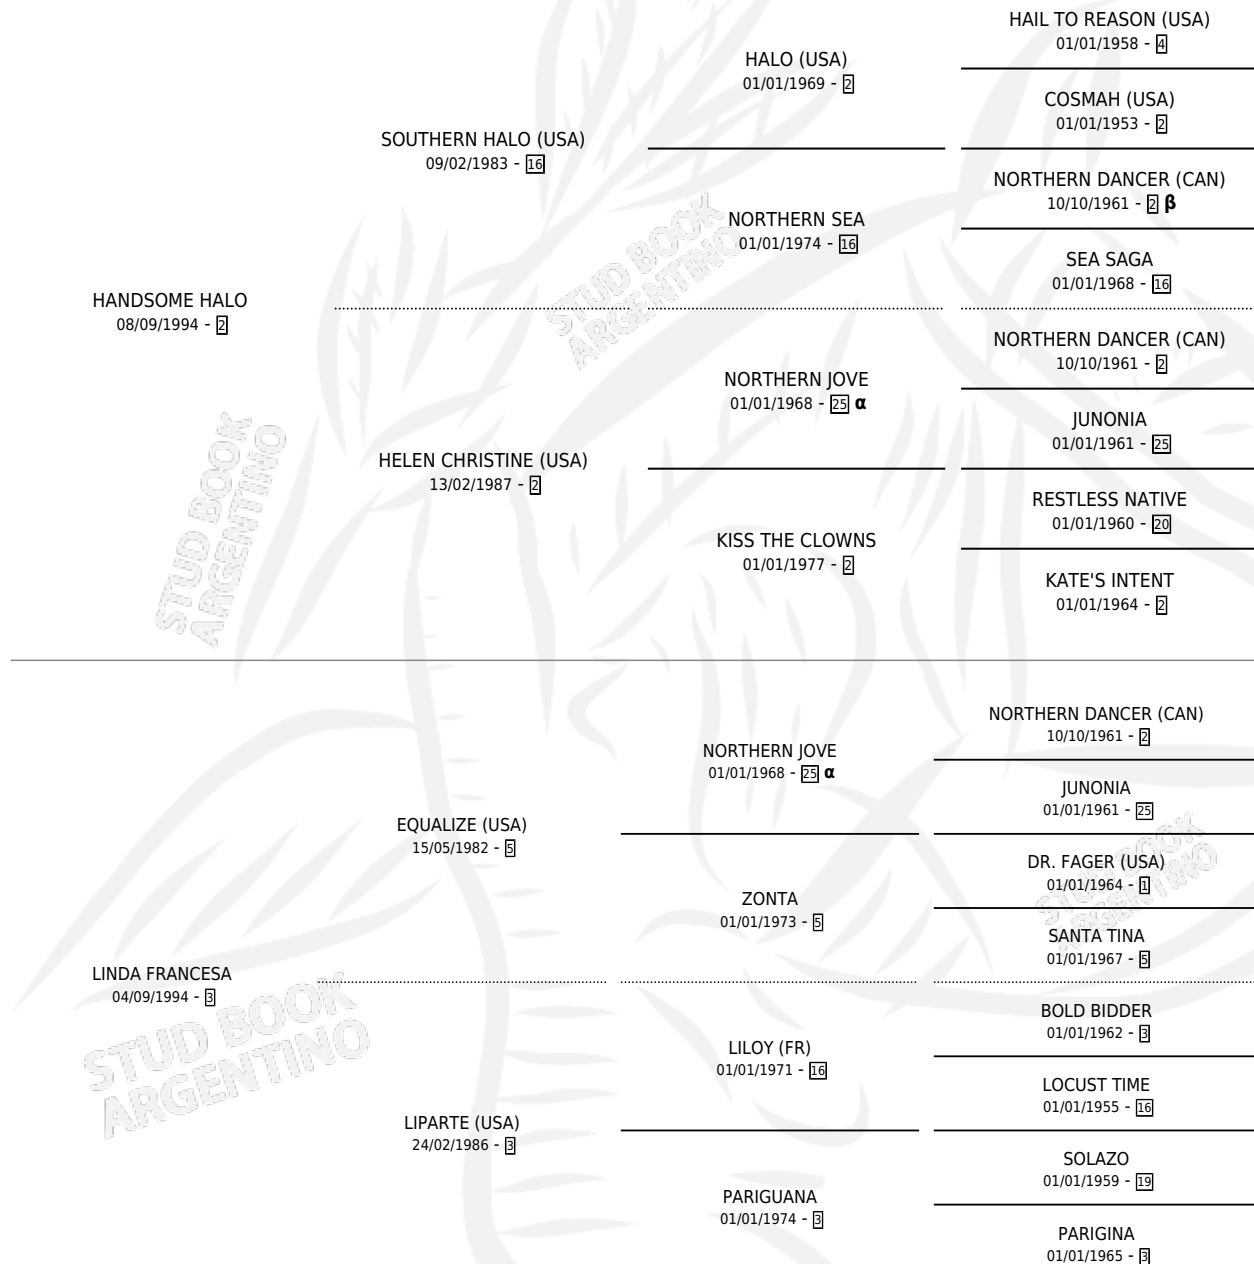

ZUMBI

por **HANDSOME HALO** y **LINDA FRANCESA** por **EQUALIZE (USA)**

Argentina · Macho · Tordillo · SP · 31/07/2001
Familia 3-h · Volumen 37

ESTADO

TIPIFICACIÓN SANGUÍNEA	✓
TIPIFICACIÓN POR ADN	X
PASAPORTE	X
IDENTIFICACIÓN POR MICROCHIP	X
REPRODUCTOR	X

Lugar de nacimiento: La Quebrada
Criador: Sin dato

PEDIGREE

INBREEDING : **α,β**

EXPORTACIÓN / IMPORTACIÓN

FECHA	MOVIMIENTO	PAÍS
22/07/2002	EXPORTADO	BRASIL

ZUMBI

Datos oficiales del Stud Book Argentino

Documento generado el 15/05/2026