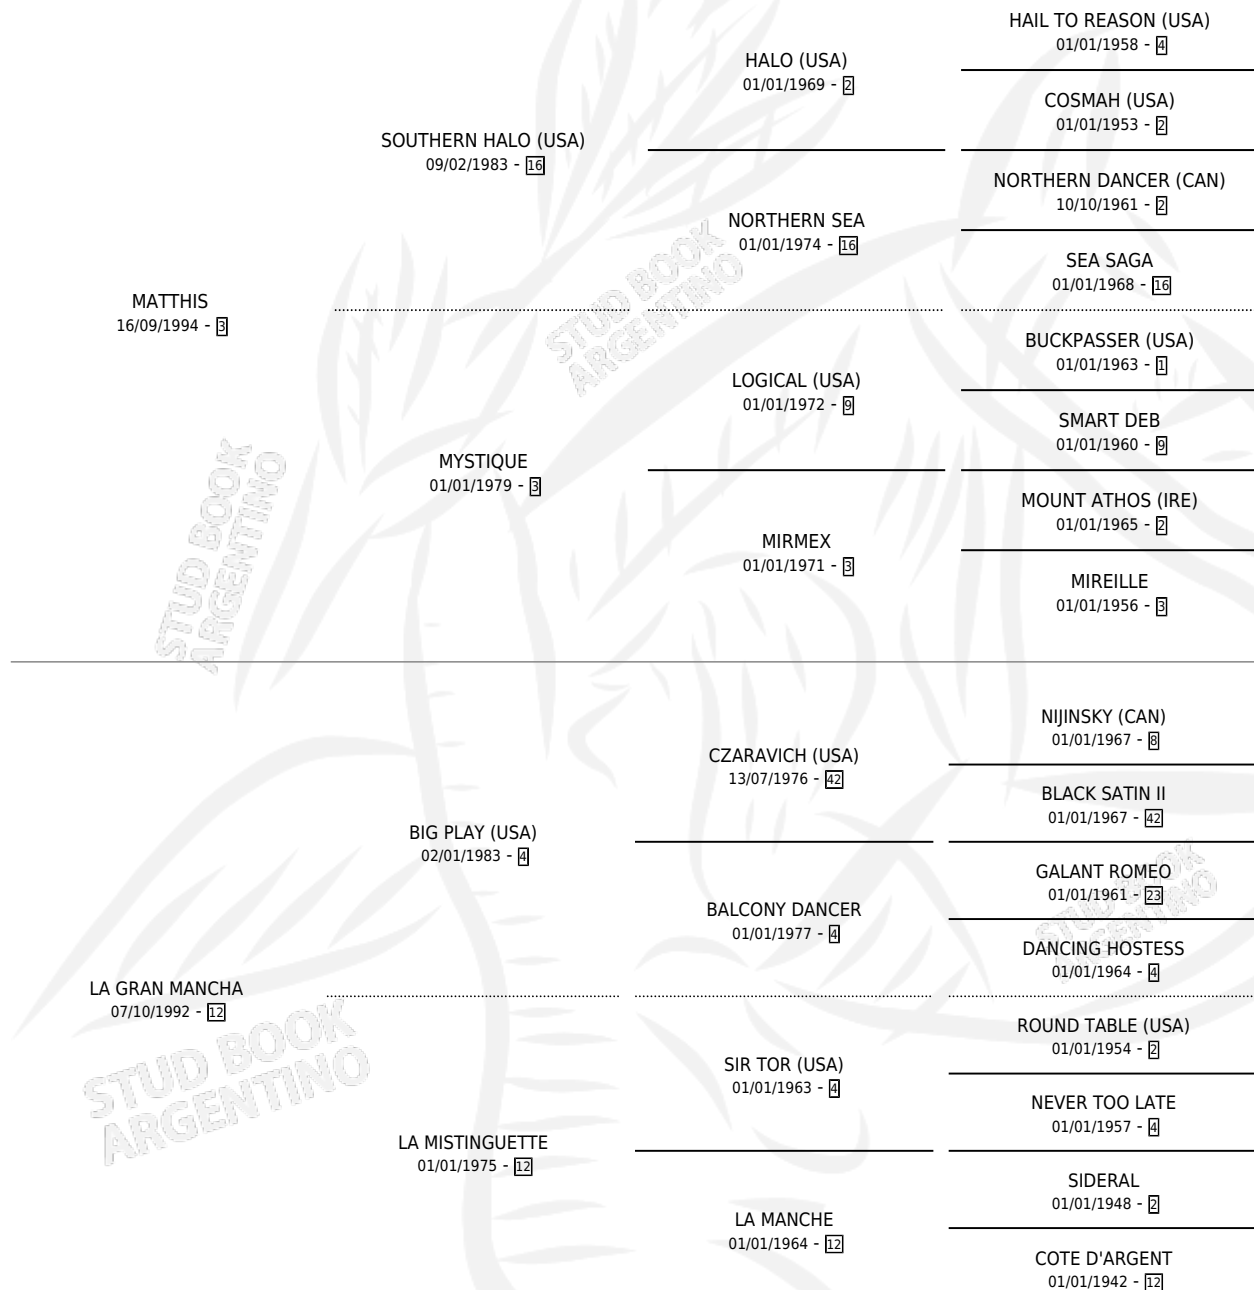

DEGRADE

por **MATTHIS** y **LA GRAN MANCHA** por **BIG PLAY (USA)**

Argentina · Hembra · Alazan Tostado · SP · 12/10/2001
Familia 12-d · Volumen 37

ESTADO

TIPIFICACIÓN SANGUÍNEA	✓
TIPIFICACIÓN POR ADN	✓
PASAPORTE	X
IDENTIFICACIÓN POR MICROCHIP	X
REPRODUCTOR	✓

Lugar de nacimiento: Vadarkblar

Criador: Vadarkblar

~

HIJOS

	MACHOS	HEMBRAS
8 NACIERON	4	4
5 CORRIERON	2	3
1 GANARON	0	1
0 GANADORES CL	0 GANADORES GR	0 GANADORES G1

PEDIGREE

CAMPAÑA

Solo carreras oficiales de Argentina