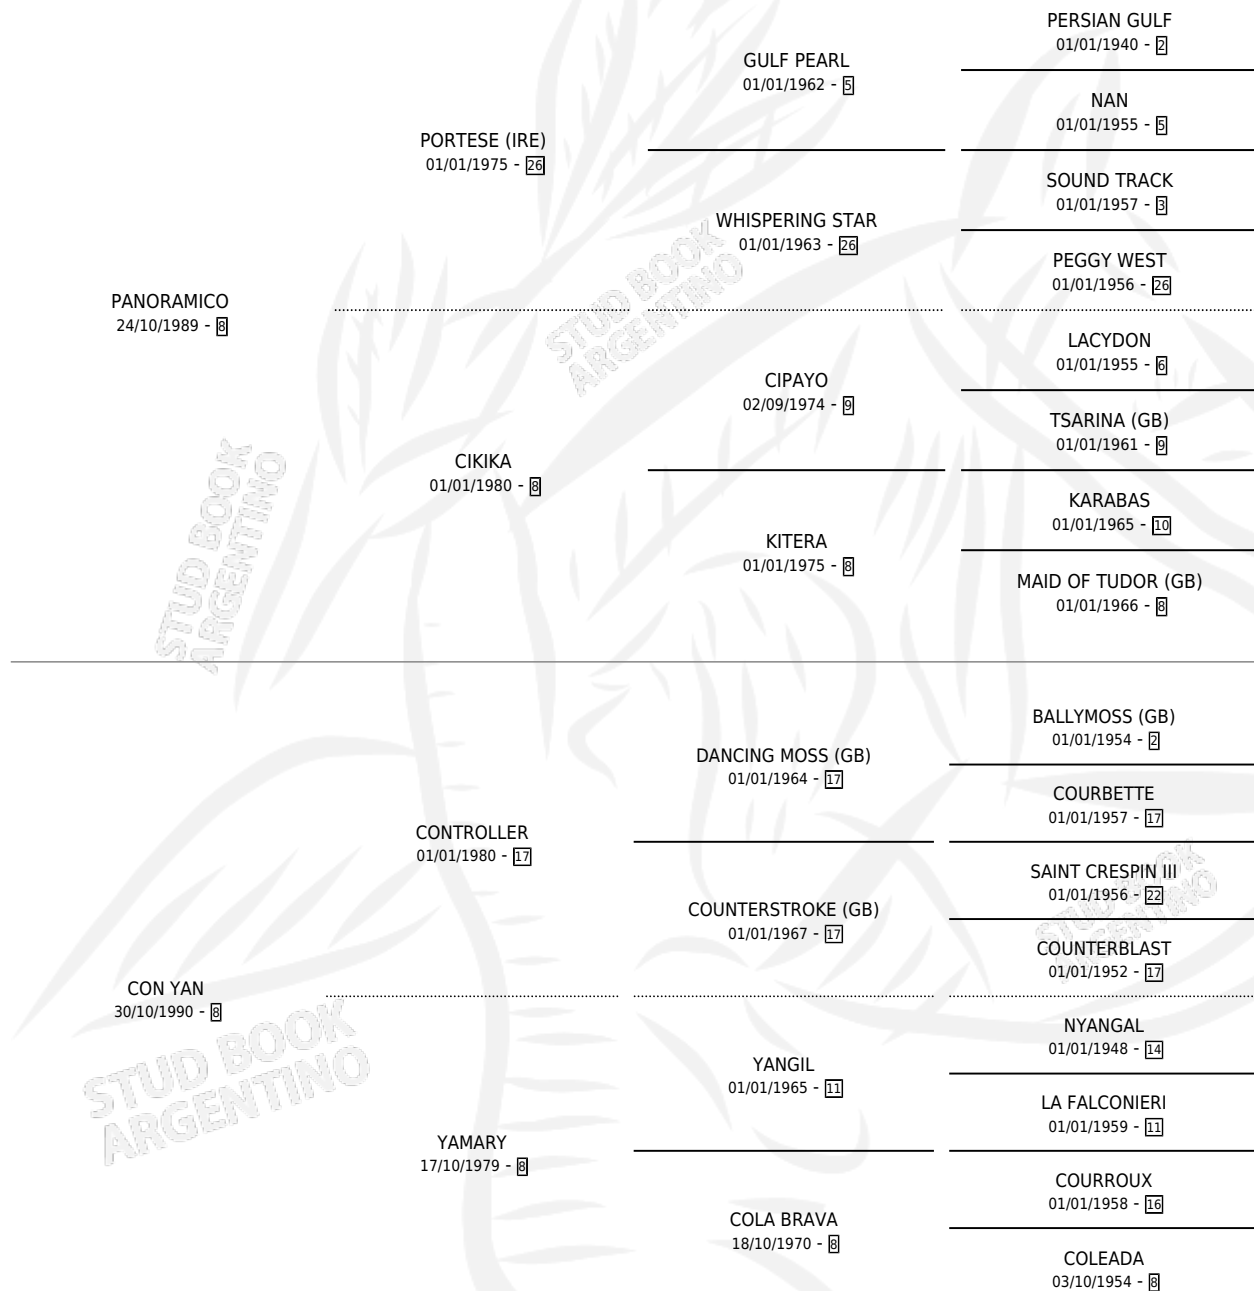

LA MAL NOMBRADA

por PANORAMICO y CON YAN por CONTROLLER

Argentina · Hembra · Alazan · SP · 07/11/2001
Familia 8-i · Volumen 37

ESTADO

TIPIFICACIÓN SANGUÍNEA	✓
TIPIFICACIÓN POR ADN	✓
PASAPORTE	X
IDENTIFICACIÓN POR MICROCHIP	X
REPRODUCTOR	X

Lugar de nacimiento: Espil

Criador: Sin dato

PEDIGREE

CAMPAÑA

Solo carreras oficiales de Argentina

POR EDAD

EDAD	CC	1°	2°	3°	4°	5°	NP	CLC	CLG	CLCG1	CLGG1	IMPORTE	GANANCIA / CC
5 AÑOS	2	0	0	0	0	0	2	0	0	0	0	\$0	\$0
6 AÑOS	2	0	0	0	0	0	2	0	0	0	0	\$0	\$0
TOTALES	4	0	0	0	0	0	4	0	0	0	0	\$0	\$0
%		0.0%	0.0%	0.0%	0.0%	0.0%	100%	0.0%	0.0%	0.0%	0.0%		