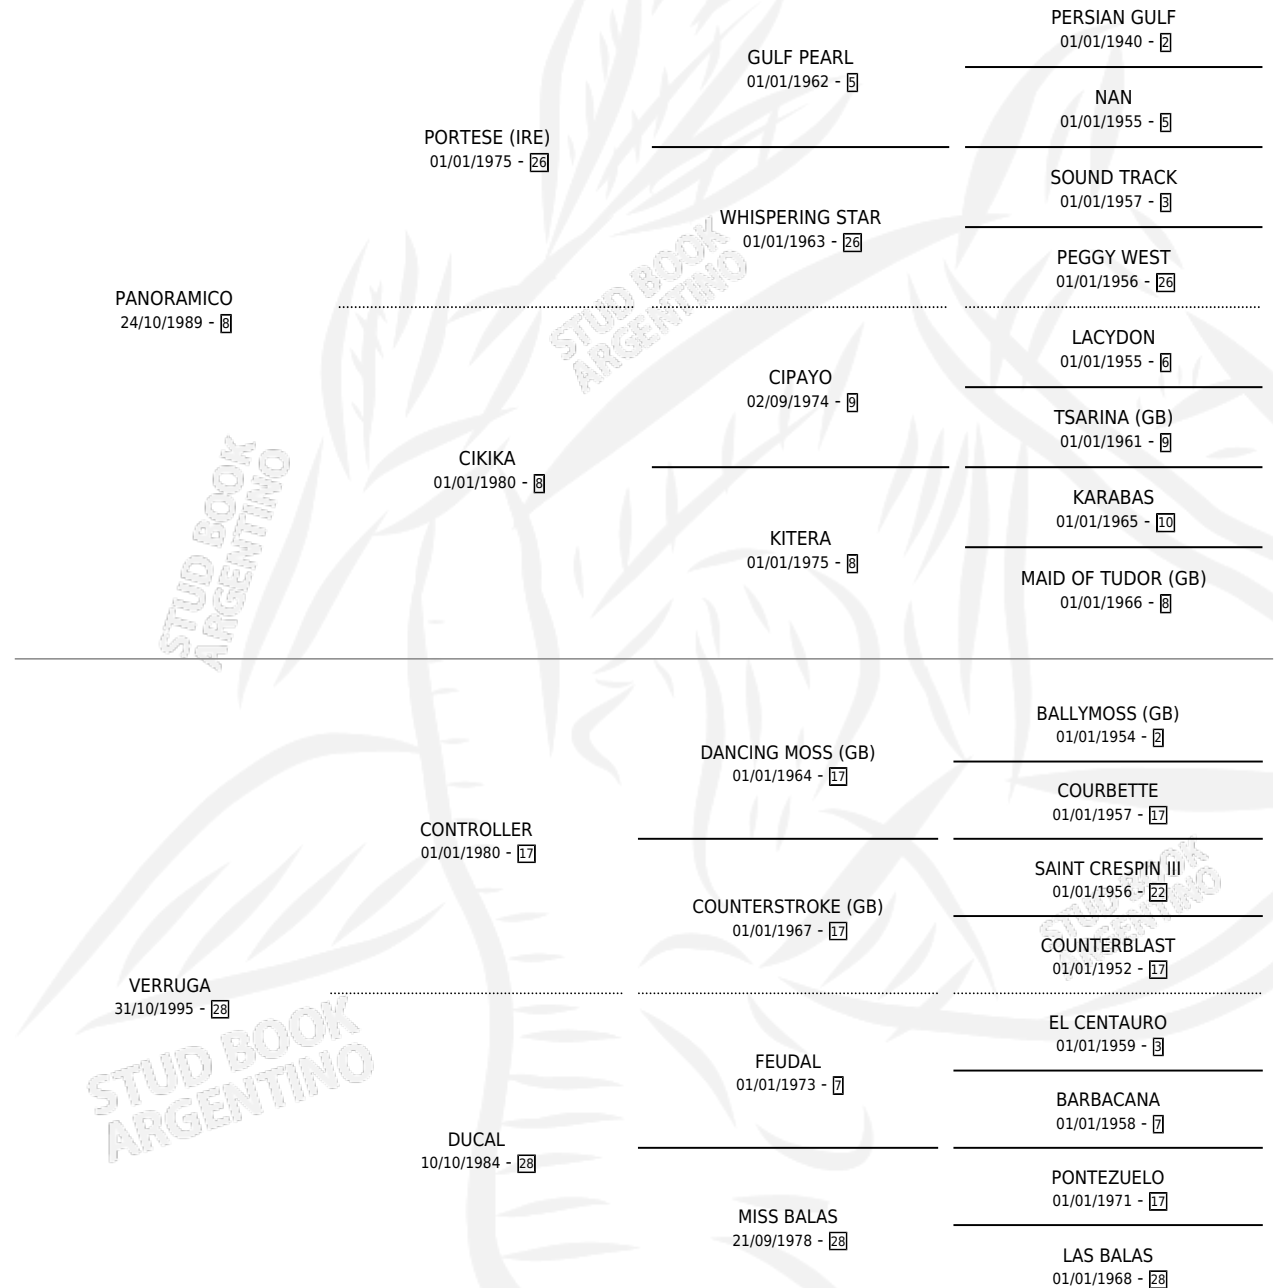

PANVER

por PANORAMICO y VERRUGA por CONTROLLER

Argentina · Macho · Zaino · SP · 04/11/2001
Familia 28 · Volumen 37

ESTADO

TIPIFICACIÓN SANGUÍNEA	✓
TIPIFICACIÓN POR ADN	X
PASAPORTE	X
IDENTIFICACIÓN POR MICROCHIP	X
REPRODUCTOR	X

Lugar de nacimiento: Espil

Criador: Sin dato

PEDIGREE