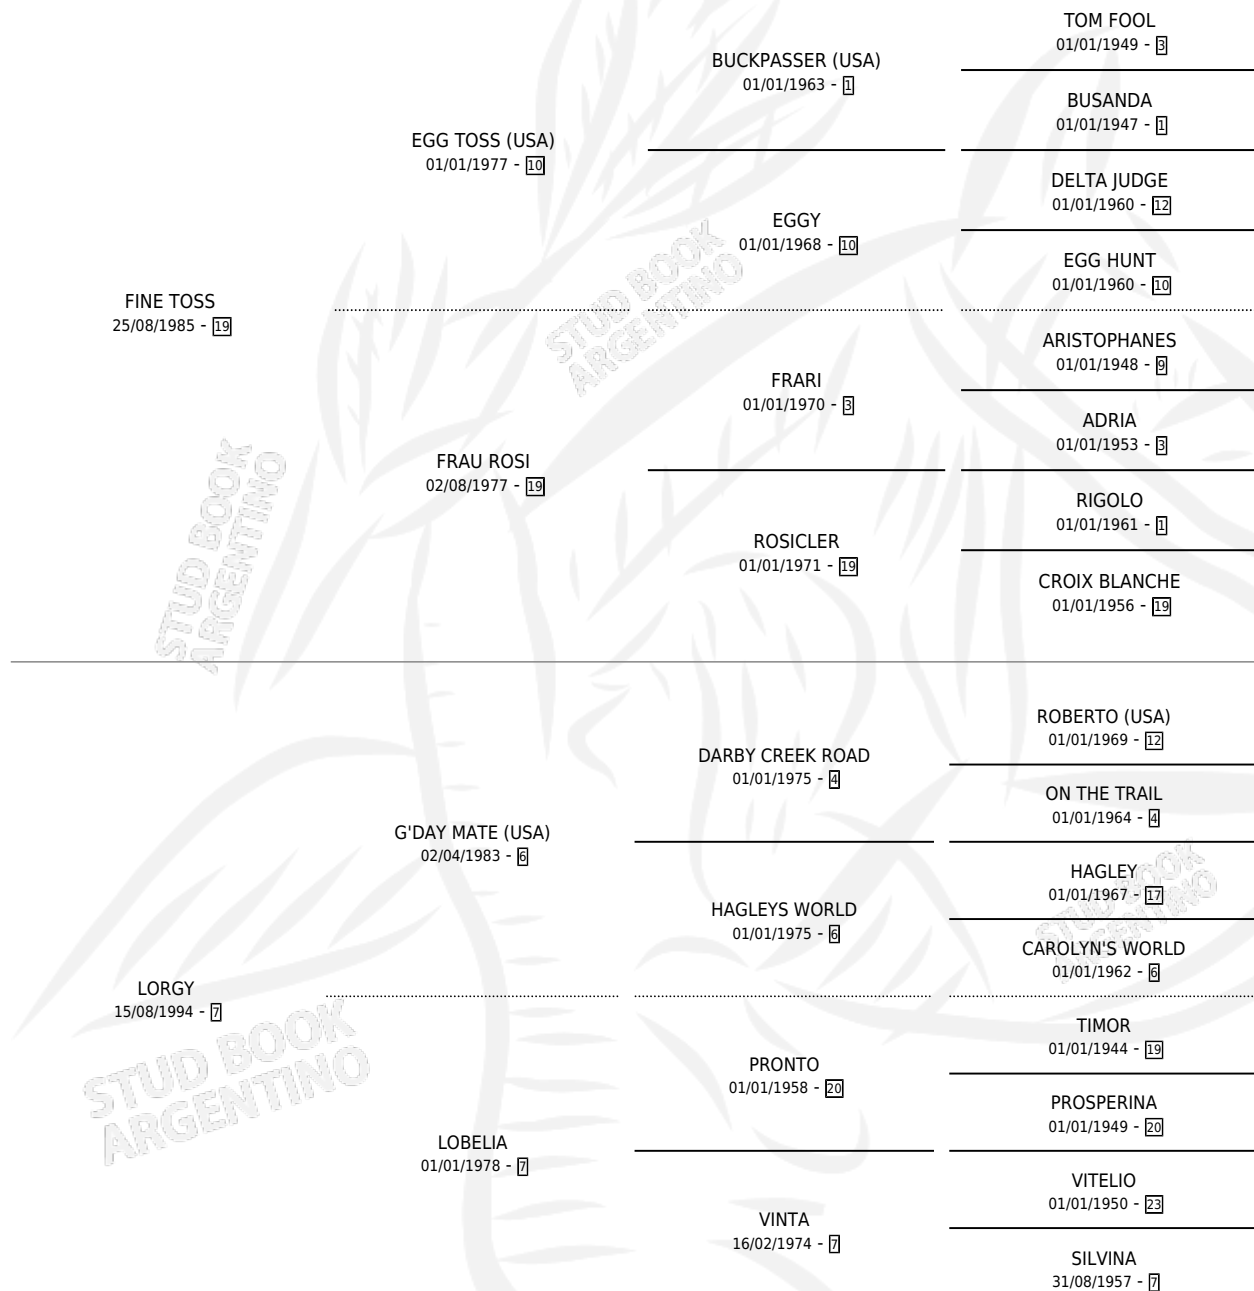

SABALERO TOSS

por FINE TOSS y LORGY por G'DAY MATE (USA)

Argentina · Macho · Zaino · SP · 29/10/2001
Familia 7 · Volumen 37

ESTADO

TIPIFICACIÓN SANGUÍNEA	✓
TIPIFICACIÓN POR ADN	X
PASAPORTE	X
IDENTIFICACIÓN POR MICROCHIP	X
REPRODUCTOR	X

Lugar de nacimiento: Nimanor

Criador: Sin dato

PEDIGREE

CAMPAÑA

Solo carreras oficiales de Argentina

POR EDAD

EDAD	CC	1°	2°	3°	4°	5°	NP	CLC	CLG	CLCG1	CLGG1	IMPORTE	GANANCIA / CC
4 AÑOS	8	1	2	1	0	0	4	0	0	0	0	\$19,560	\$2,445
6 AÑOS	2	1	0	1	0	0	0	0	0	0	0	\$17,250	\$8,625
TOTALES	10	2	2	2	0	0	4	0	0	0	0	\$36,810	\$3,681
%		20.0%	20.0%	20.0%	0.0%	0.0%	40.0%	0.0%	0.0%	0.0%	0.0%		

Ganador de 2 carreras en San Isidro y Palermo - \$36,810, a los 4 y 6 años.

POR DISTANCIA

HIPODROMO	CC	1°	2°	3°	4°	5°	NP	CLC	CLG	CLCG1	CLGG1	IMPORTE
PALERMO	4	1	0	2	0	0	1	0	0	0	0	\$19,150
1000 MTS	3	1	0	1	0	0	1	0	0	0	0	\$17,350
1200 MTS	1	0	0	1	0	0	0	0	0	0	0	\$1,800
LA PLATA	1	0	0	0	0	0	1	0	0	0	0	\$0
1200 MTS	1	0	0	0	0	0	1	0	0	0	0	\$0
SAN ISIDRO	5	1	2	0	0	0	2	0	0	0	0	\$17,660
1200 MTS	2	0	1	0	0	0	1	0	0	0	0	\$3,660
1000 MTS	3	1	1	0	0	0	1	0	0	0	0	\$14,000