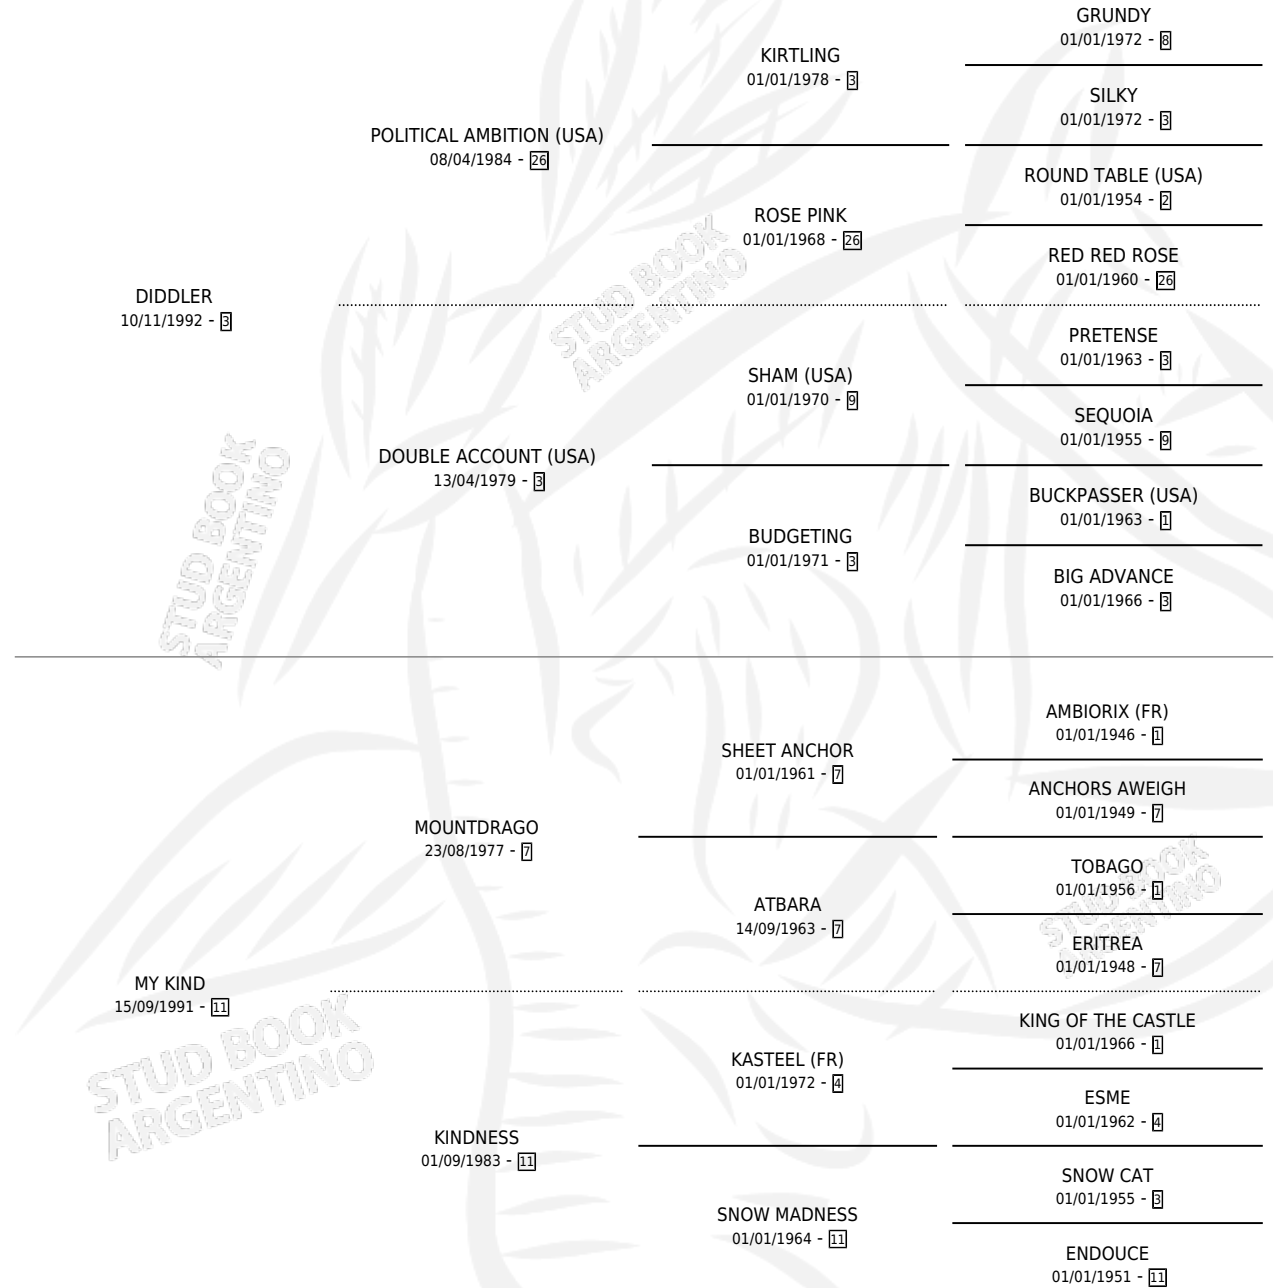

DI SOBERANO

por DIDDLEL y MY KIND por MOUNTDRAGO

Argentina · Macho · Zaino · SP · 04/11/2001
Familia 11-c · Volumen 37

ESTADO

TIPIFICACIÓN SANGUÍNEA	X
TIPIFICACIÓN POR ADN	X
PASAPORTE	X
IDENTIFICACIÓN POR MICROCHIP	X
REPRODUCTOR	X

Lugar de nacimiento: Nimanor

Criador: Nimanor

PEDIGREE

DI SOBERANO

Datos oficiales del Stud Book Argentino

Documento generado el 09/05/2026

studbook.org.ar