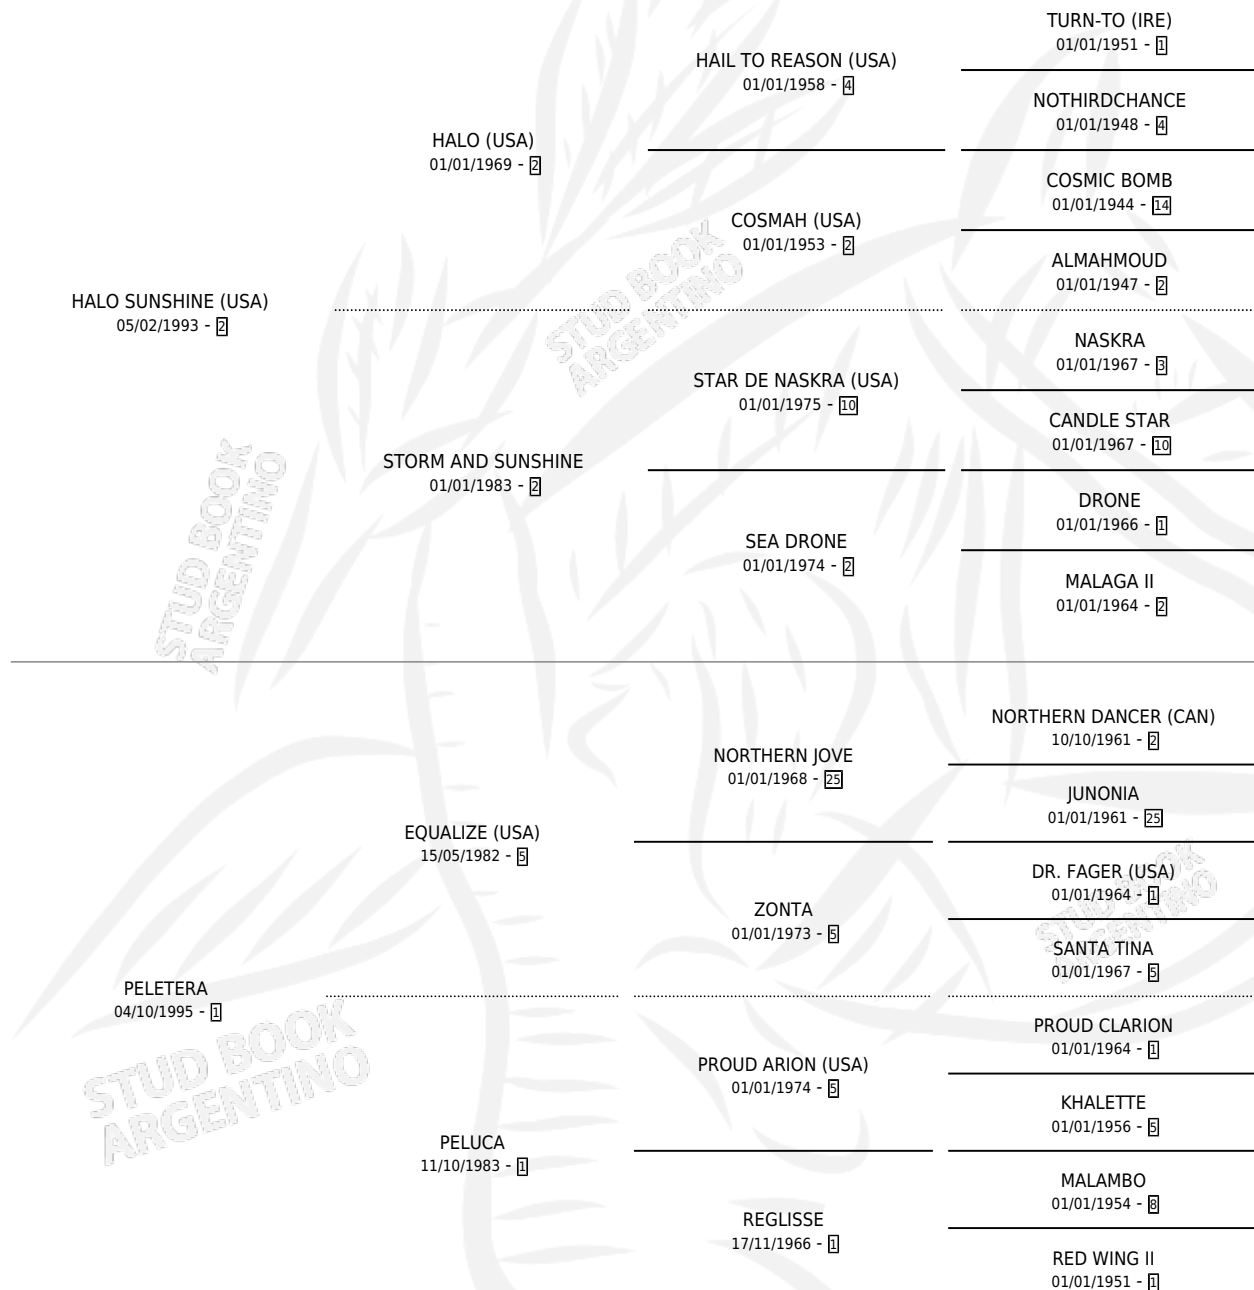

PERSICCO

por HALO SUNSHINE (USA) y PELETERA por EQUALIZE (USA)

Argentina · Macho · Zaino · SP · 13/10/2001
Familia 1-s · Volumen 37

ESTADO

TIPIFICACIÓN SANGUÍNEA	✓
TIPIFICACIÓN POR ADN	✓
PASAPORTE	X
IDENTIFICACIÓN POR MICROCHIP	X
REPRODUCTOR	X

Lugar de nacimiento: Abolengo
Criador: Abolengo

PEDIGREE

CAMPAÑA

Solo carreras oficiales de Argentina

POR EDAD

EDAD	CC	1°	2°	3°	4°	5°	NP	CLC	CLG	CLCG1	CLGG1	IMPORTE	GANANCIA / CC
3 AÑOS	3	1	0	1	0	0	1	0	0	0	0	\$15,375	\$5,125
4 AÑOS	3	1	0	1	0	0	1	1	0	0	0	\$18,050	\$6,017
5 AÑOS	7	1	2	0	2	0	2	1	0	0	0	\$25,500	\$3,643
6 AÑOS	3	1	0	1	1	0	0	0	0	0	0	\$18,530	\$6,177
8 AÑOS	1	0	0	0	0	0	1	0	0	0	0	\$0	\$0
TOTALES	17	4	2	3	3	0	5	2	0	0	0	\$77,455	\$4,556
%		23.5%	11.8%	17.6%	17.6%	0.0%	29.4%	11.8%	0.0%	0.0%	0.0%		

Ganador de 4 carreras en Palermo - \$77,455, a los 3,4,5 y 6 años, incluso 4to San Jeronimo (C).

POR DISTANCIA

HIPODROMO	CC	1°	2°	3°	4°	5°	NP	CLC	CLG	CLCG1	CLGG1	IMPORTE
LA PUNTA	1	0	0	0	0	0	1	0	0	0	0	\$0
1600 MTS	1	0	0	0	0	0	1	0	0	0	0	\$0
PALERMO	13	4	2	3	1	0	3	0	0	0	0	\$74,175
1400 MTS	3	0	0	3	0	0	0	0	0	0	0	\$6,675
1800 MTS	3	1	0	0	0	0	2	0	0	0	0	\$15,000
1600 MTS	5	2	2	0	1	0	0	0	0	0	0	\$39,000
1200 MTS	2	1	0	0	0	0	1	0	0	0	0	\$13,500
LA PLATA	1	0	0	0	1	0	0	0	0	0	0	\$1,280
1600 MTS	1	0	0	0	1	0	0	0	0	0	0	\$1,280
CORDOBA	2	0	0	0	1	0	1	0	0	0	0	\$2,000
2000 MTS	2	0	0	0	1	0	1	0	0	0	0	\$2,000