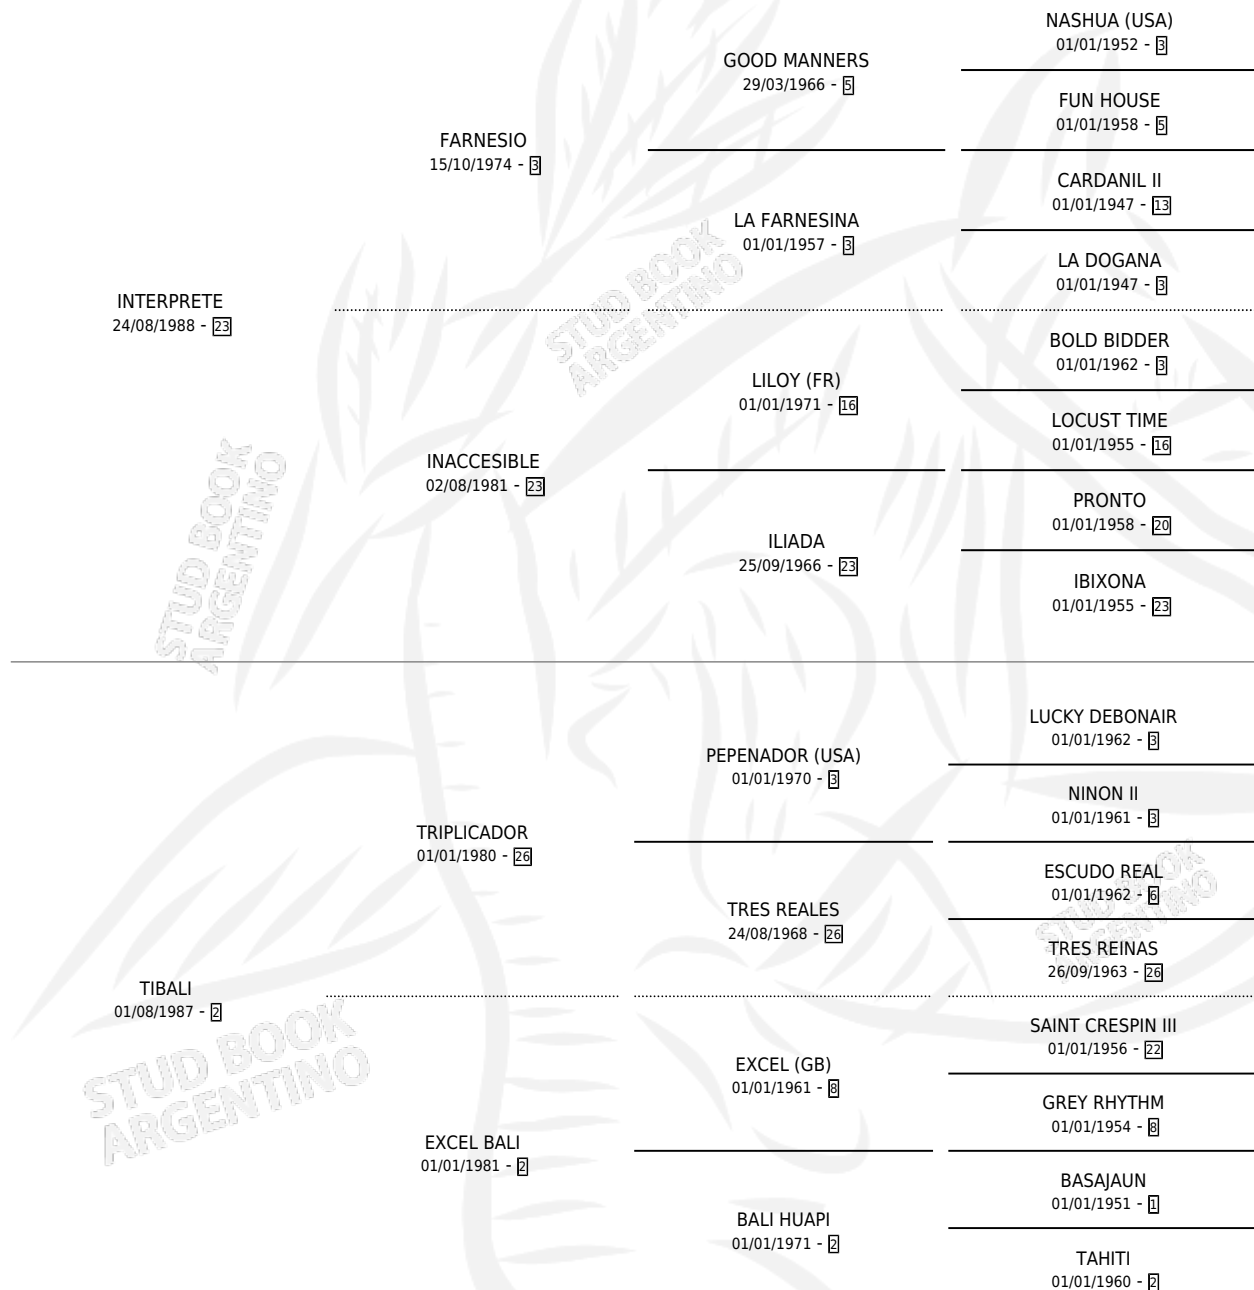

Lugar de nacimiento: El Paraiso

Criador: El Paraiso

~

HIJOS

	MACHOS	HEMBRAS
3 NACIERON	1	2
3 CORRIERON	1	2
1 GANARON	1	0
0 GANADORES CL	0 GANADORES GR	0 GANADORES G1

PEDIGREE

CAMPAÑA

Solo carreras oficiales de Argentina