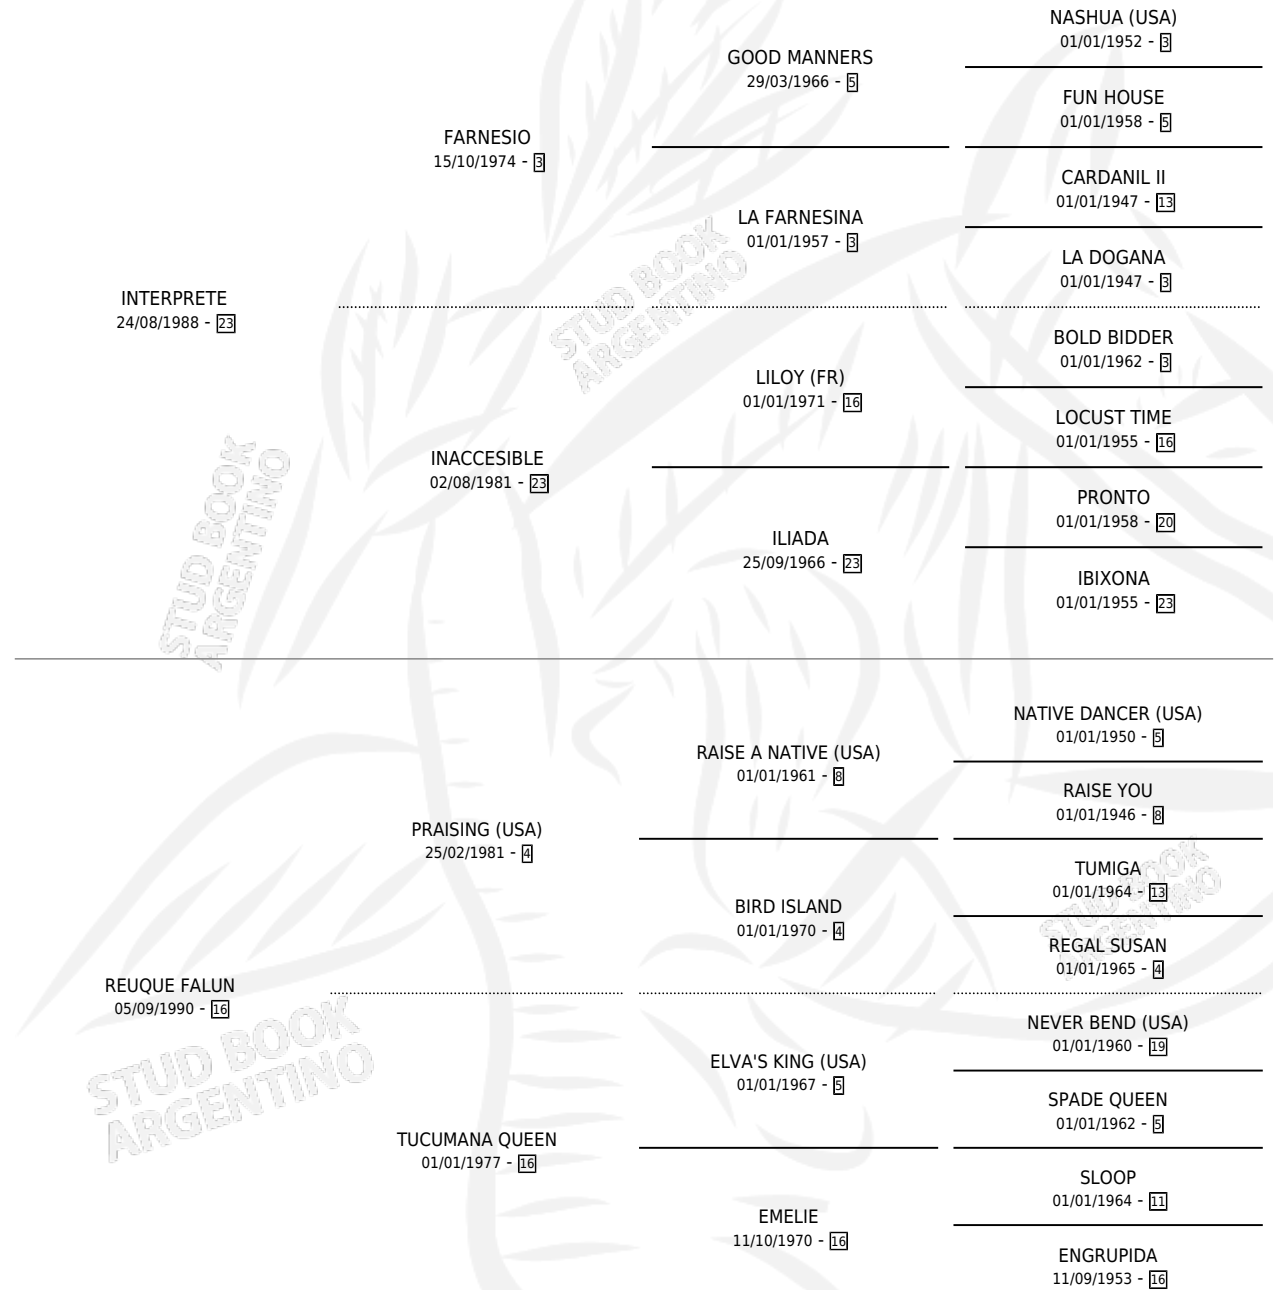

INQUEFALUN

por INTERPRETE y REUQUE FALUN por PRAISING (USA)

Argentina · Macho · Alazan · SP · 31/10/2001
Familia 16 · Volumen 37

ESTADO

TIPIFICACIÓN SANGUÍNEA	✓
TIPIFICACIÓN POR ADN	X
PASAPORTE	X
IDENTIFICACIÓN POR MICROCHIP	X
REPRODUCTOR	X

Lugar de nacimiento: El Paraiso

Criador: El Paraiso

PEDIGREE