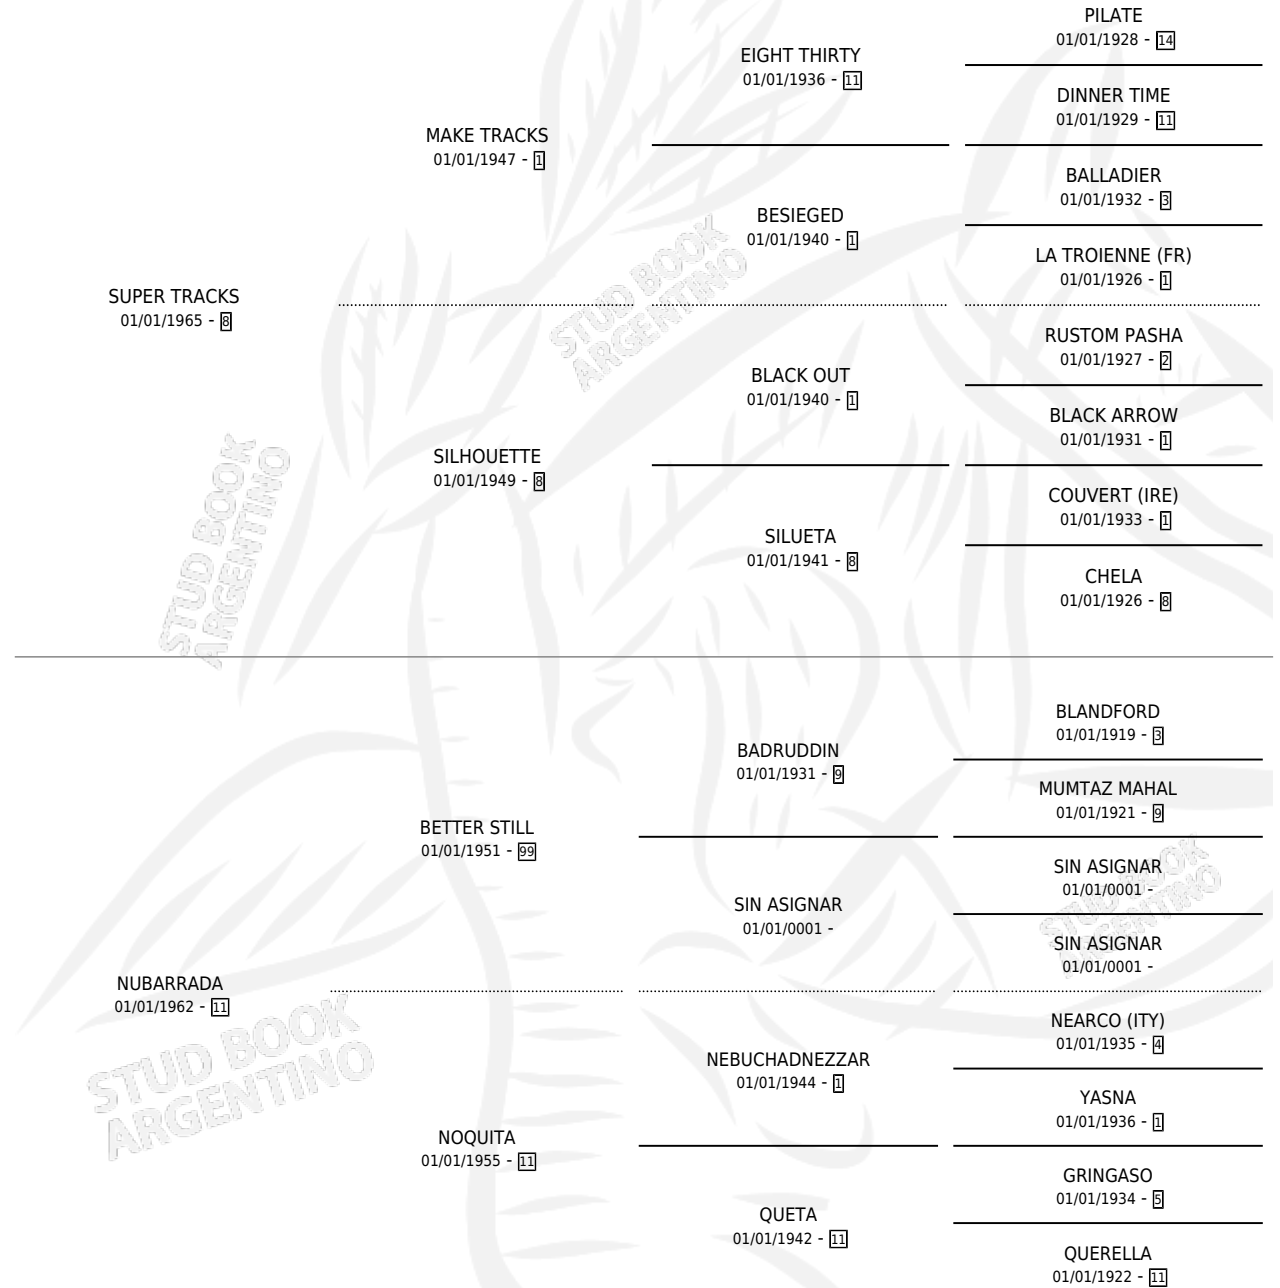

SUPER NINFA

por SUPER TRACKS y NUBARRADA por BETTER STILL

Argentina · Hembra · Alazan · SP · 01/01/1974
Familia 11-b · Volumen 28

ESTADO

TIPIFICACIÓN SANGUÍNEA	X
TIPIFICACIÓN POR ADN	X
PASAPORTE	X
IDENTIFICACIÓN POR MICROCHIP	X
REPRODUCTOR	✓

Lugar de nacimiento: Campo particular

Criador: Sin dato

~

HIJOS

	MACHOS	HEMBRAS
7 NACIERON	3	4
5 CORRIERON	3	2
3 GANARON	2	1
0 GANADORES CL	0 GANADORES GR	0 GANADORES G1

PEDIGREE