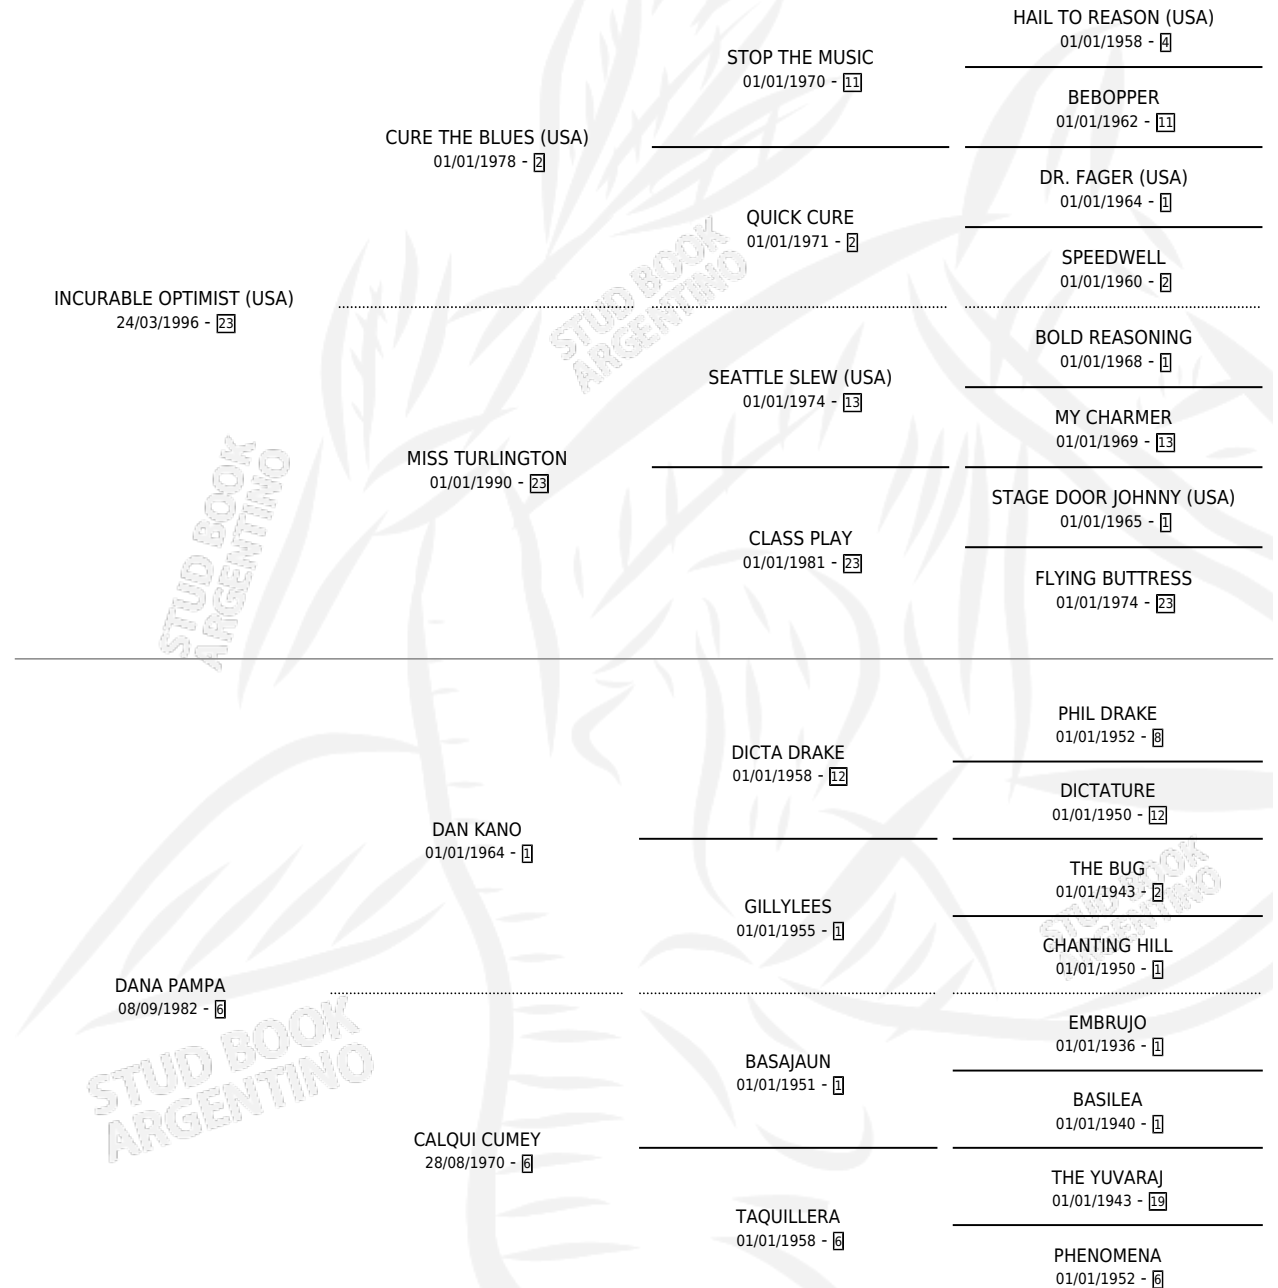

BRUJA PAMPA

por **INCURABLE OPTIMIST (USA)** y **DANA PAMPA** por **DAN KANO**

Argentina · Hembra · Alazan · SP · 31/10/2001
Familia 6-e · Volumen 37

ESTADO

TIPIFICACIÓN SANGUÍNEA	✓
TIPIFICACIÓN POR ADN	X
PASAPORTE	X
IDENTIFICACIÓN POR MICROCHIP	X
REPRODUCTOR	X

Lugar de nacimiento: El Paraíso

Criador: El Paraíso

PEDIGREE

BRUJA PAMPA

Datos oficiales del Stud Book Argentino

Documento generado el 12/05/2026

studbook.org.ar