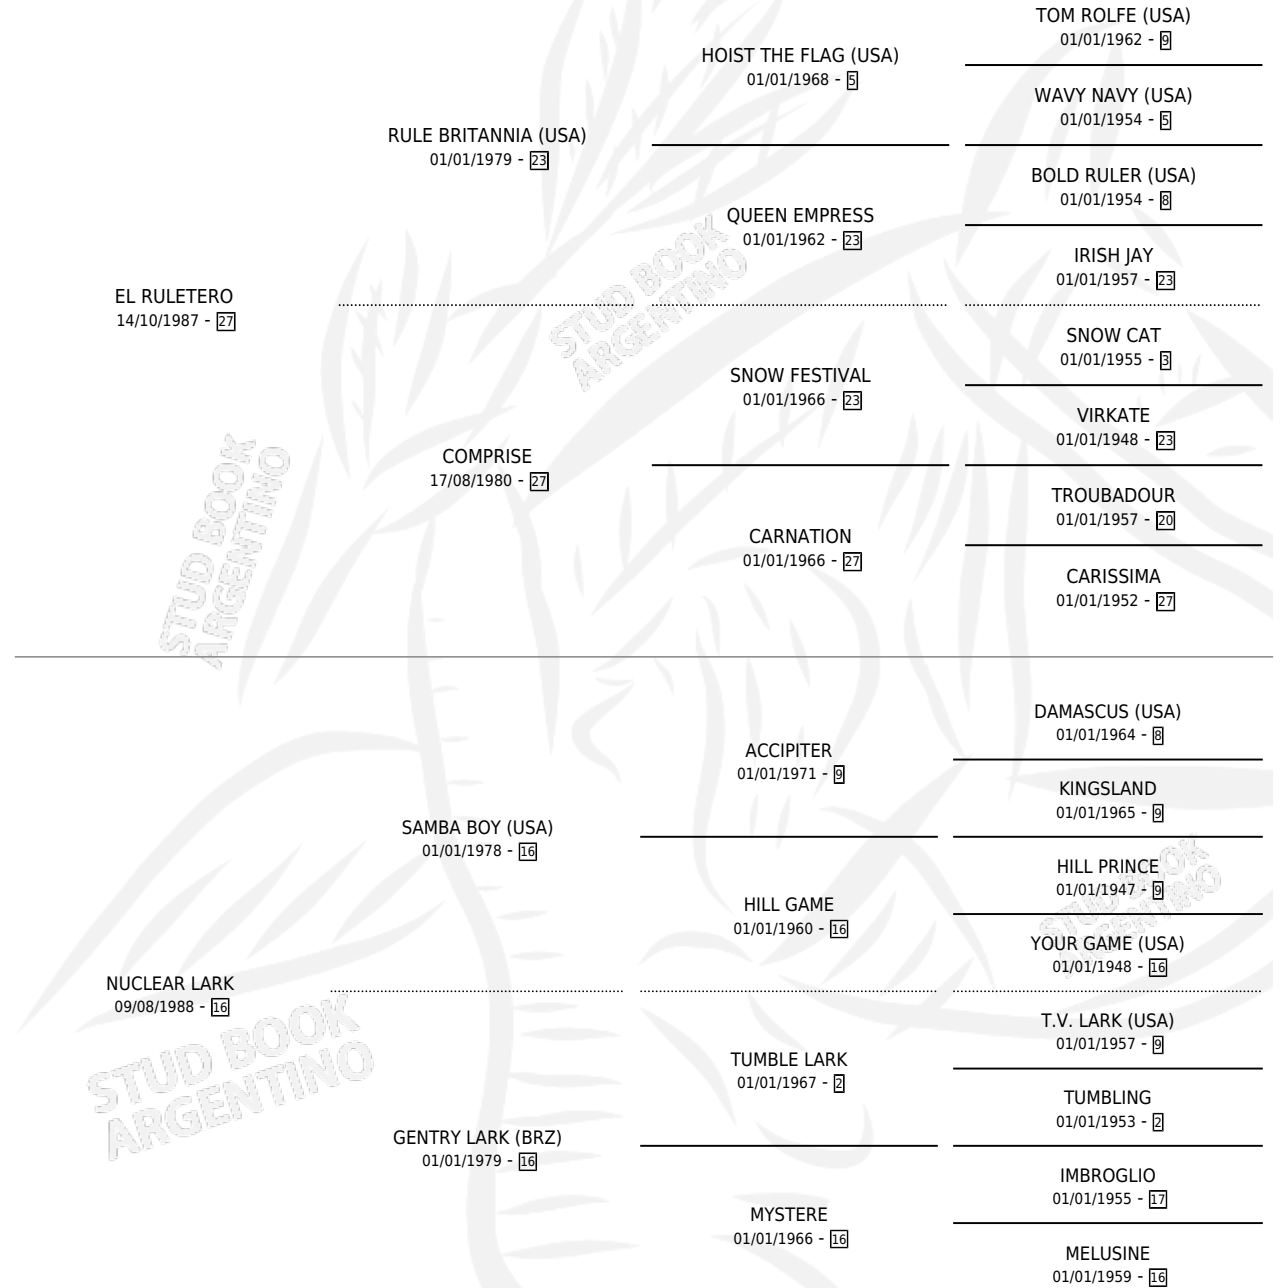

RULE SPRING

por **EL RULETERO** y **NUCLEAR LARK** por **SAMBA BOY**
(USA)

Argentina · Macho · Alazan Tostado · SP · 23/10/2001
Familia 16-h · Volumen 37

ESTADO

TIPIFICACIÓN SANGUÍNEA	✓
TIPIFICACIÓN POR ADN	✓
PASAPORTE	X
IDENTIFICACIÓN POR MICROCHIP	X
REPRODUCTOR	X

Lugar de nacimiento: Campo particular

Criador: Sin dato

PEDIGREE

CAMPAÑA

Solo carreras oficiales de Argentina

POR EDAD

EDAD	CC	1°	2°	3°	4°	5°	NP	CLC	CLG	CLCG1	CLGG1	IMPORTE	GANANCIA / CC
4 AÑOS	2	0	0	0	1	0	1	0	0	0	0	\$1,200	\$600
5 AÑOS	3	0	0	0	0	0	3	0	0	0	0	\$0	\$0
6 AÑOS	5	1	2	1	1	0	0	0	0	0	0	\$30,000	\$6,000
7 AÑOS	4	1	1	2	0	0	0	0	0	0	0	\$26,650	\$6,663
TOTALES	14	2	3	3	2	0	4	0	0	0	0	\$57,850	\$4,132
%		14.3%	21.4%	21.4%	14.3%	0.0%	28.6%	0.0%	0.0%	0.0%	0.0%		