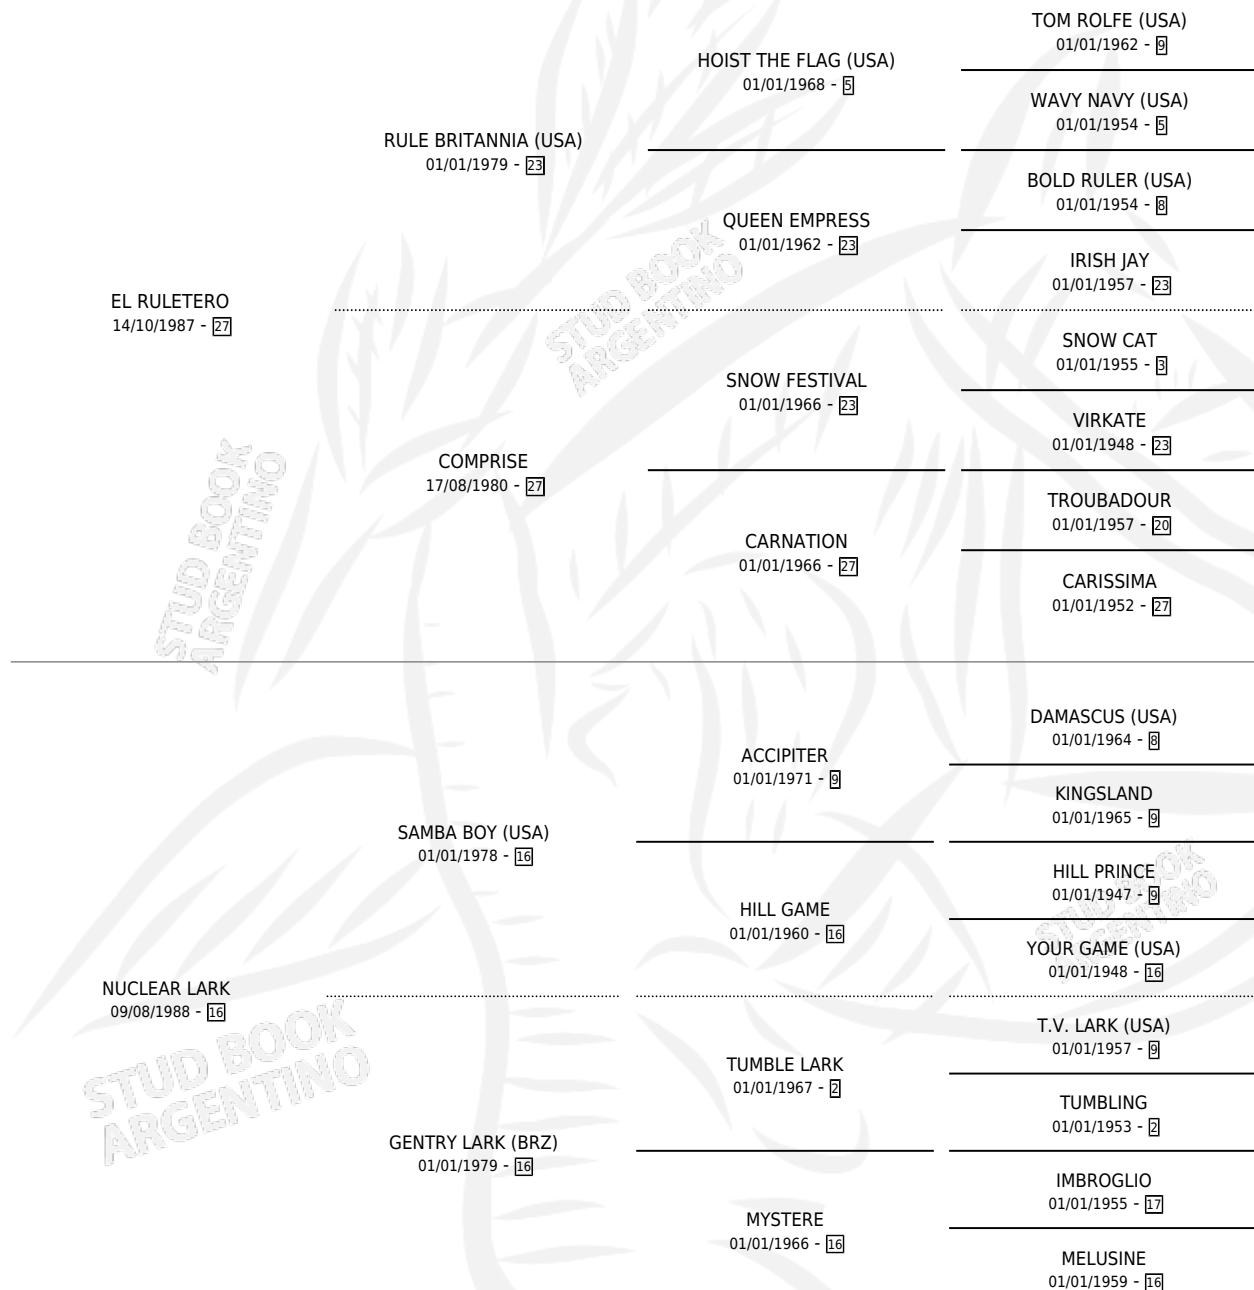

RULE SPRING

por **EL RULETERO** y **NUCLEAR LARK** por **SAMBA BOY**
(USA)

Argentina · Macho · Alazan Tostado · SP · 23/10/2001
Familia 16-h · Volumen 37

ESTADO

TIPIFICACIÓN SANGUÍNEA	✓
TIPIFICACIÓN POR ADN	✓
PASAPORTE	X
IDENTIFICACIÓN POR MICROCHIP	X
REPRODUCTOR	X

Lugar de nacimiento: Campo particular

Criador: Sin dato

PEDIGREE

CAMPAÑA

Solo carreras oficiales de Argentina

POR EDAD

EDAD	CC	1°	2°	3°	4°	5°	NP	CLC	CLG	CLCG1	CLGG1	IMPORTE	GANANCIA / CC
4 AÑOS	2	0	0	0	1	0	1	0	0	0	0	\$1,200	\$600
5 AÑOS	3	0	0	0	0	0	3	0	0	0	0	\$0	\$0
6 AÑOS	5	1	2	1	1	0	0	0	0	0	0	\$30,000	\$6,000
7 AÑOS	4	1	1	2	0	0	0	0	0	0	0	\$26,650	\$6,663
TOTALES	14	2	3	3	2	0	4	0	0	0	0	\$57,850	\$4,132
%		14.3%	21.4%	21.4%	14.3%	0.0%	28.6%	0.0%	0.0%	0.0%	0.0%		