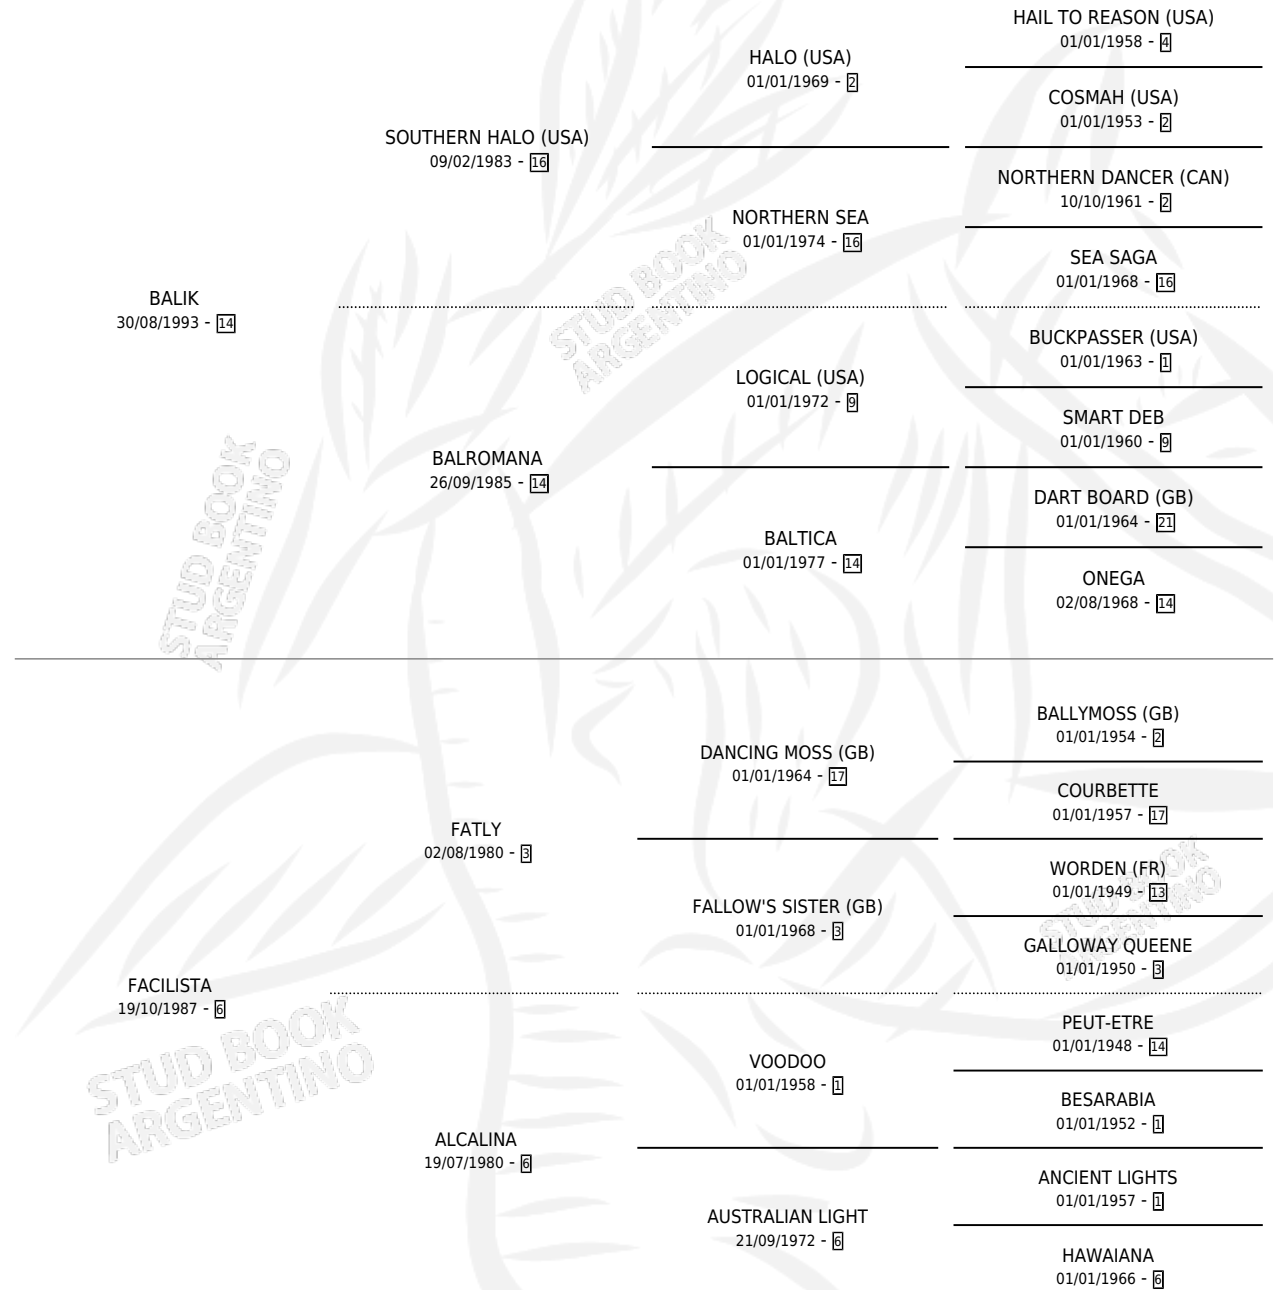

AL BRILLANT

por **BALIK** y **FACILISTA** por **FATLY**

Argentina · Macho · Alazan · SP · 18/10/2001
Familia 6-e · Volumen 37

ESTADO

TIPIFICACIÓN SANGUÍNEA	✓
TIPIFICACIÓN POR ADN	X
PASAPORTE	X
IDENTIFICACIÓN POR MICROCHIP	X
REPRODUCTOR	X

Lugar de nacimiento: M & M

Criador: M & M

PEDIGREE

CAMPAÑA

Solo carreras oficiales de Argentina

POR EDAD

EDAD	CC	1°	2°	3°	4°	5°	NP	CLC	CLG	CLCG1	CLGG1	IMPORTE	GANANCIA / CC
3 AÑOS	3	0	0	0	0	0	3	0	0	0	0	\$0	\$0
5 AÑOS	4	0	0	0	0	1	3	0	0	0	0	\$510	\$128
TOTALES	7	0	0	0	0	1	6	0	0	0	0	\$510	\$73
%		0.0%	0.0%	0.0%	0.0%	14.3%	85.7%	0.0%	0.0%	0.0%	0.0%		