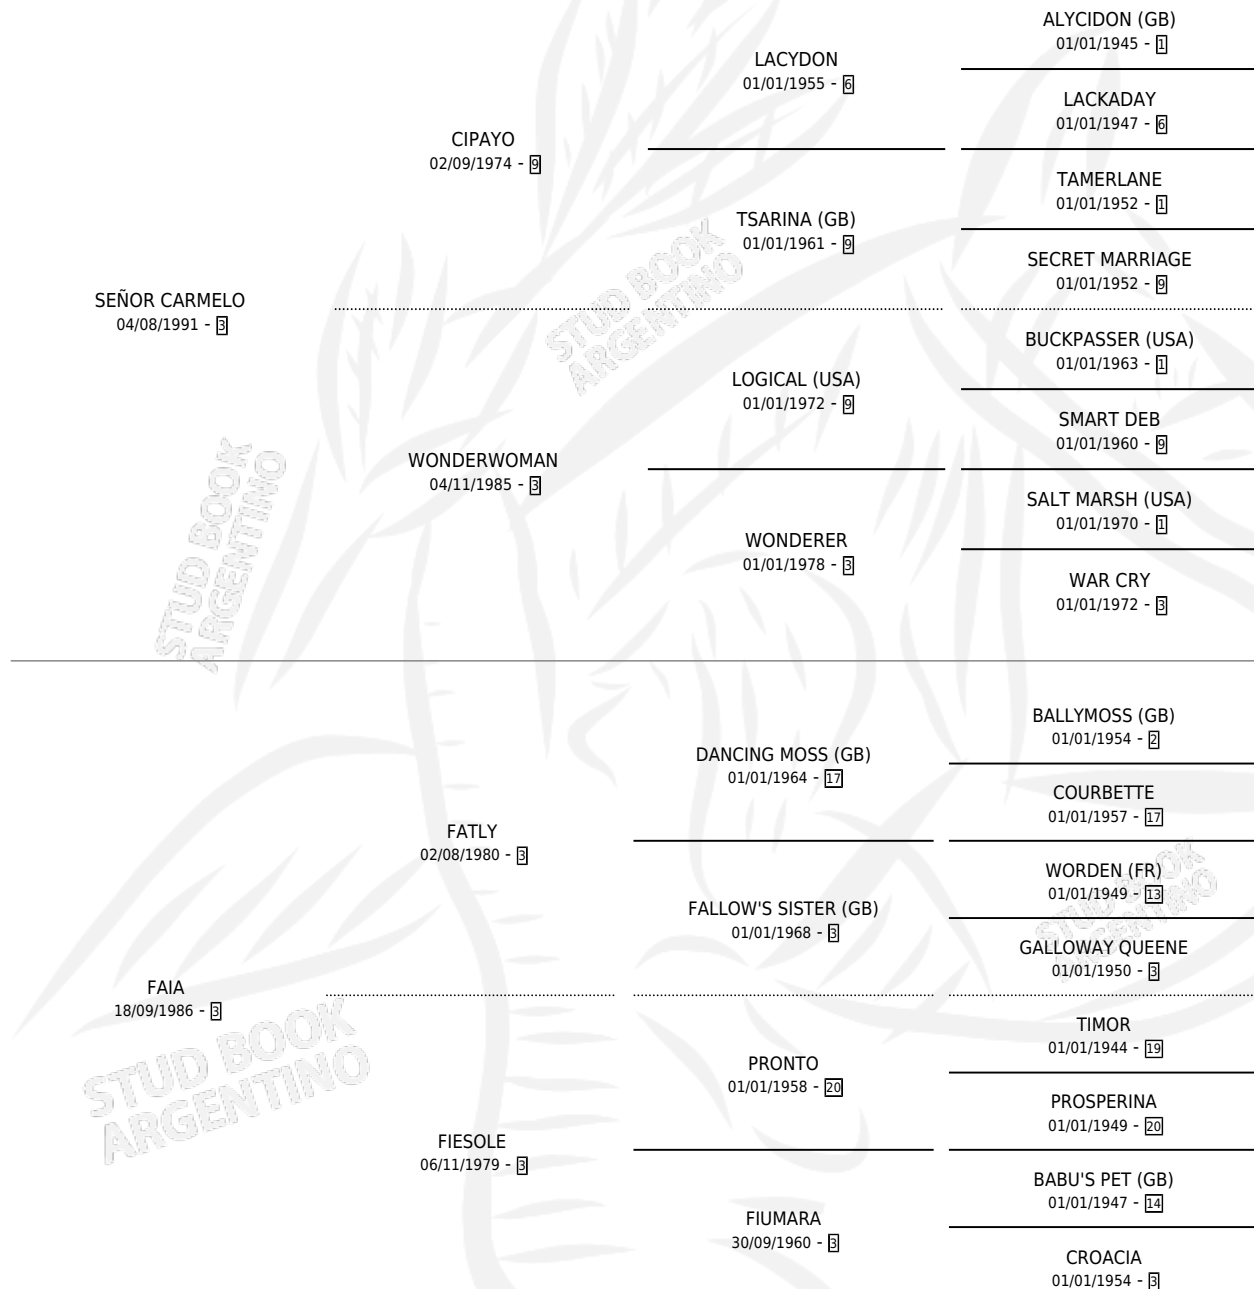

DONNA JOANA

por SEÑOR CARMELO y FAIA por FATLY

Argentina · Hembra · Zaino · SP · 17/10/2001
Familia 3-b · Volumen 37

ESTADO

TIPIFICACIÓN SANGUÍNEA	✓
TIPIFICACIÓN POR ADN	✓
PASAPORTE	X
IDENTIFICACIÓN POR MICROCHIP	X
REPRODUCTOR	✓

Lugar de nacimiento: Drol

Criador: Drol

~

HIJOS

	MACHOS	HEMBRAS
9 NACIERON	5	4
7 CORRIERON	3	4
4 GANARON	2	2
0 GANADORES CL	0 GANADORES GR	0 GANADORES G1

PEDIGREE

CAMPAÑA

Solo carreras oficiales de Argentina