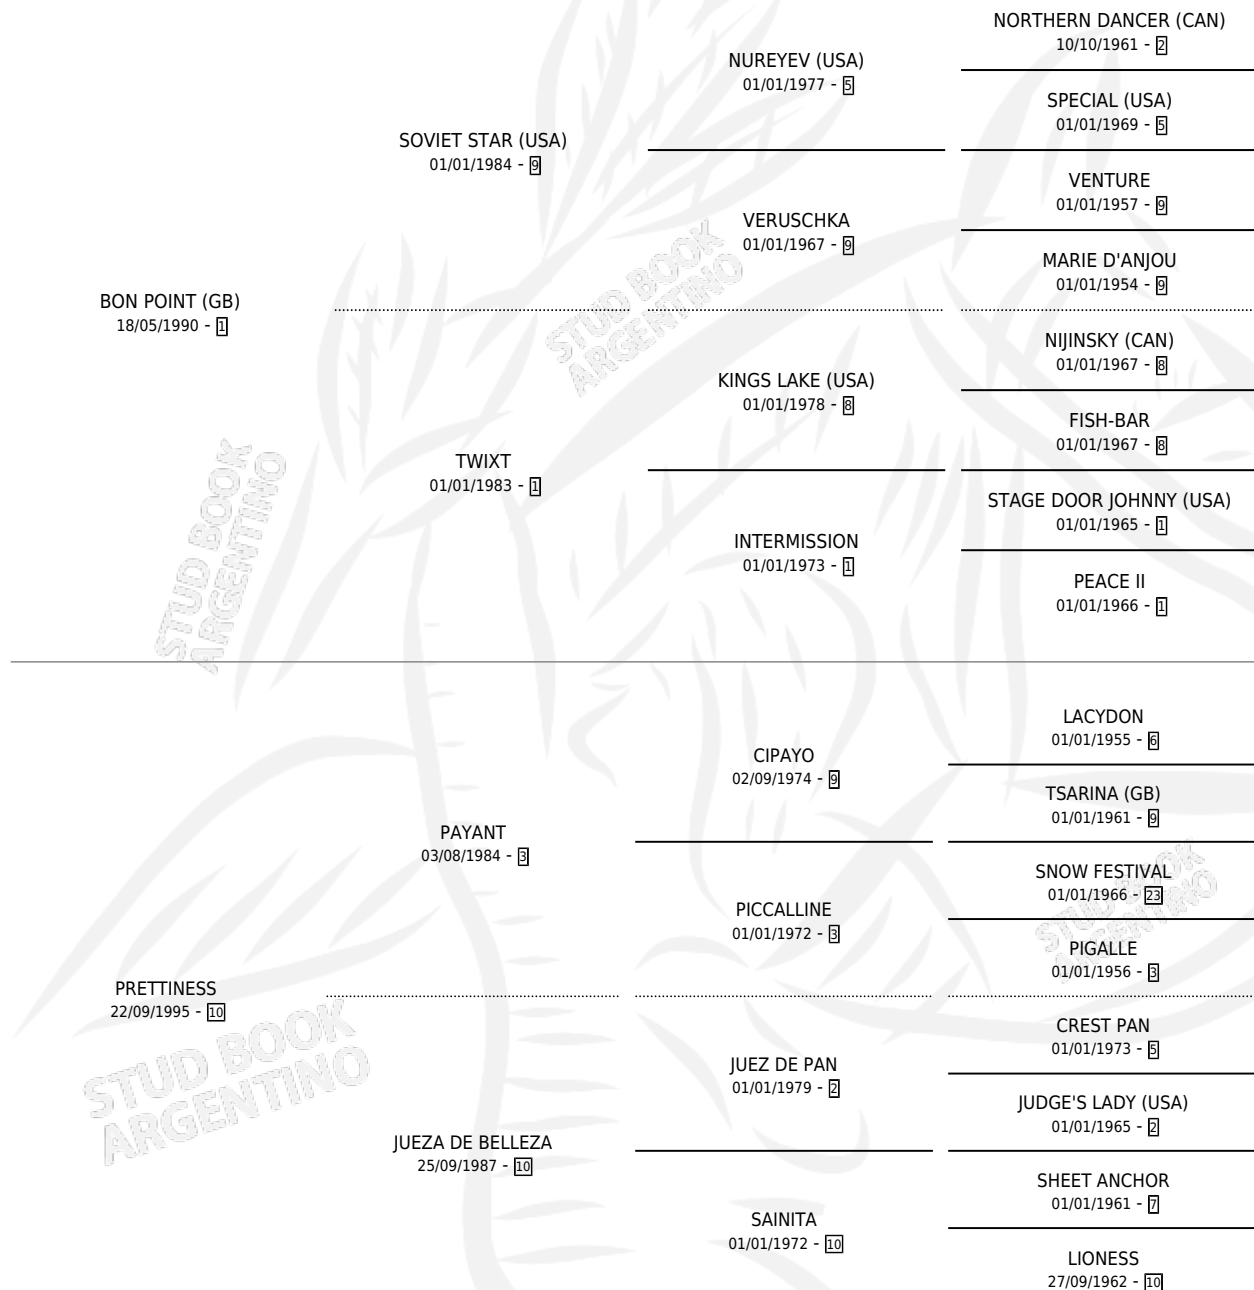

BON PRETTINESS

por **BON POINT (GB)** y **PRETTINESS** por **PAYANT**

Argentina · Hembra · Alazan · SP · 16/10/2001
Familia 10-d · Volumen 37

ESTADO

TIPIFICACIÓN SANGUÍNEA	✓
TIPIFICACIÓN POR ADN	X
PASAPORTE	X
IDENTIFICACIÓN POR MICROCHIP	X
REPRODUCTOR	X

Lugar de nacimiento: San Jose del Socorro

Criador: San Jose de El Socorro Saayc

PEDIGREE