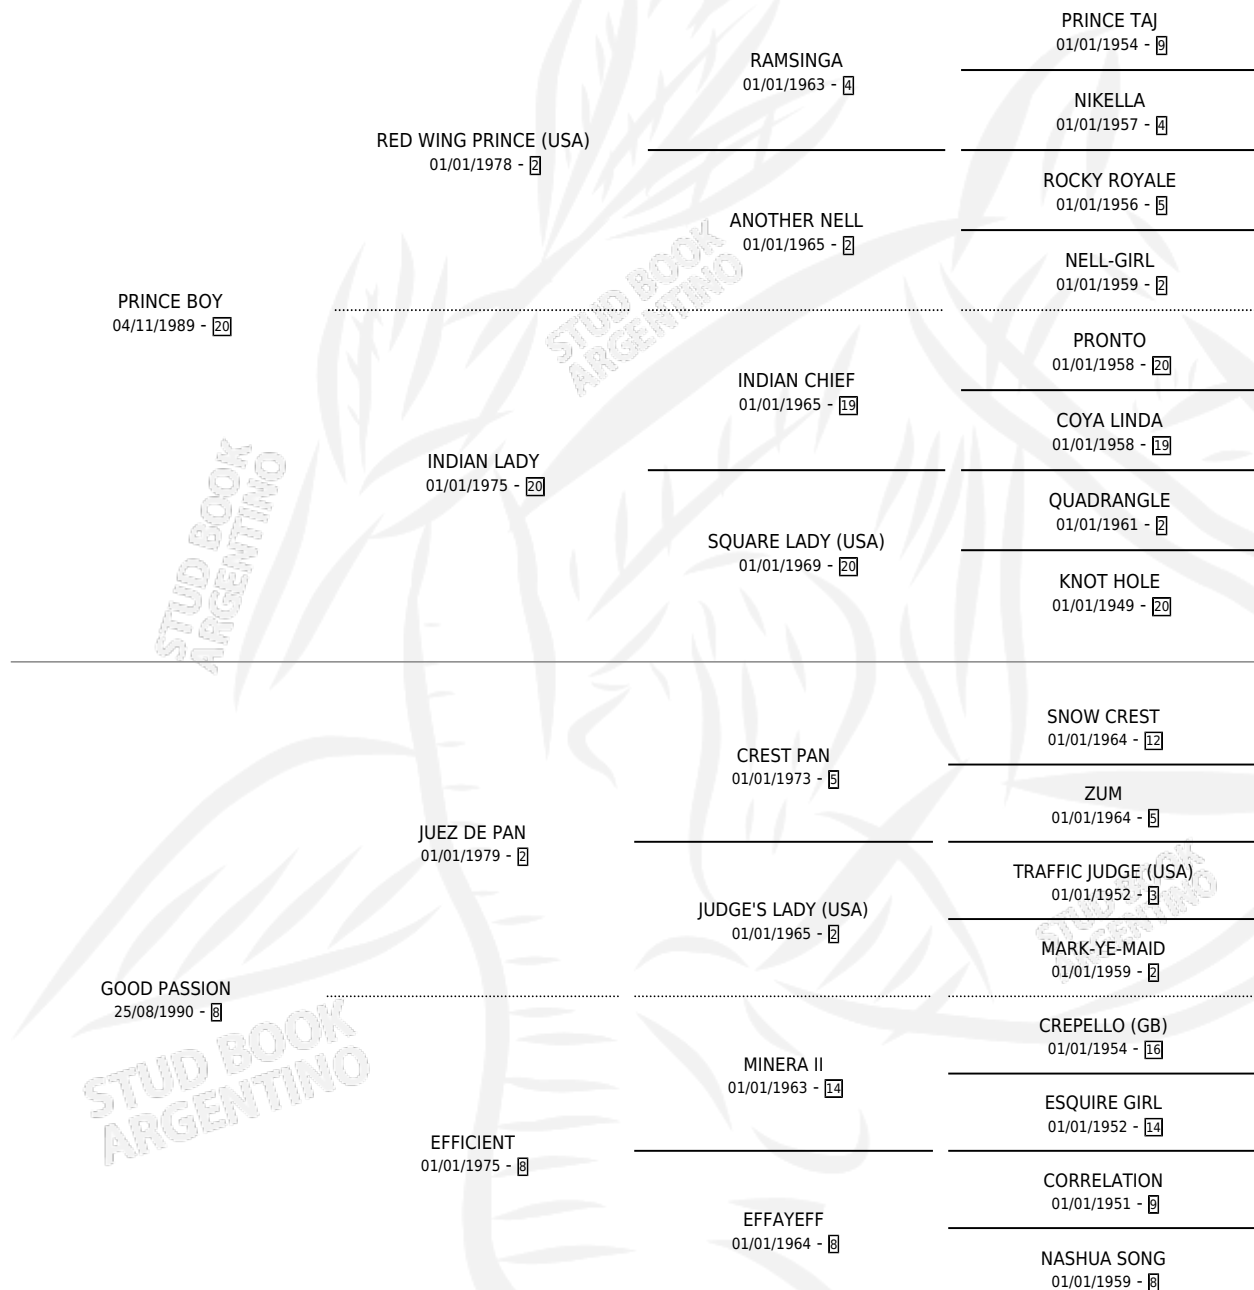

Lugar de nacimiento: San Jose del Socorro

Criador: Sin dato

~

HIJOS

	MACHOS	HEMBRAS
6 NACIERON	3	3
4 CORRIERON	1	3
3 GANARON	0	3
0 GANADORES CL	0 GANADORES GR	0 GANADORES G1

PEDIGREE

CAMPAÑA

Solo carreras oficiales de Argentina