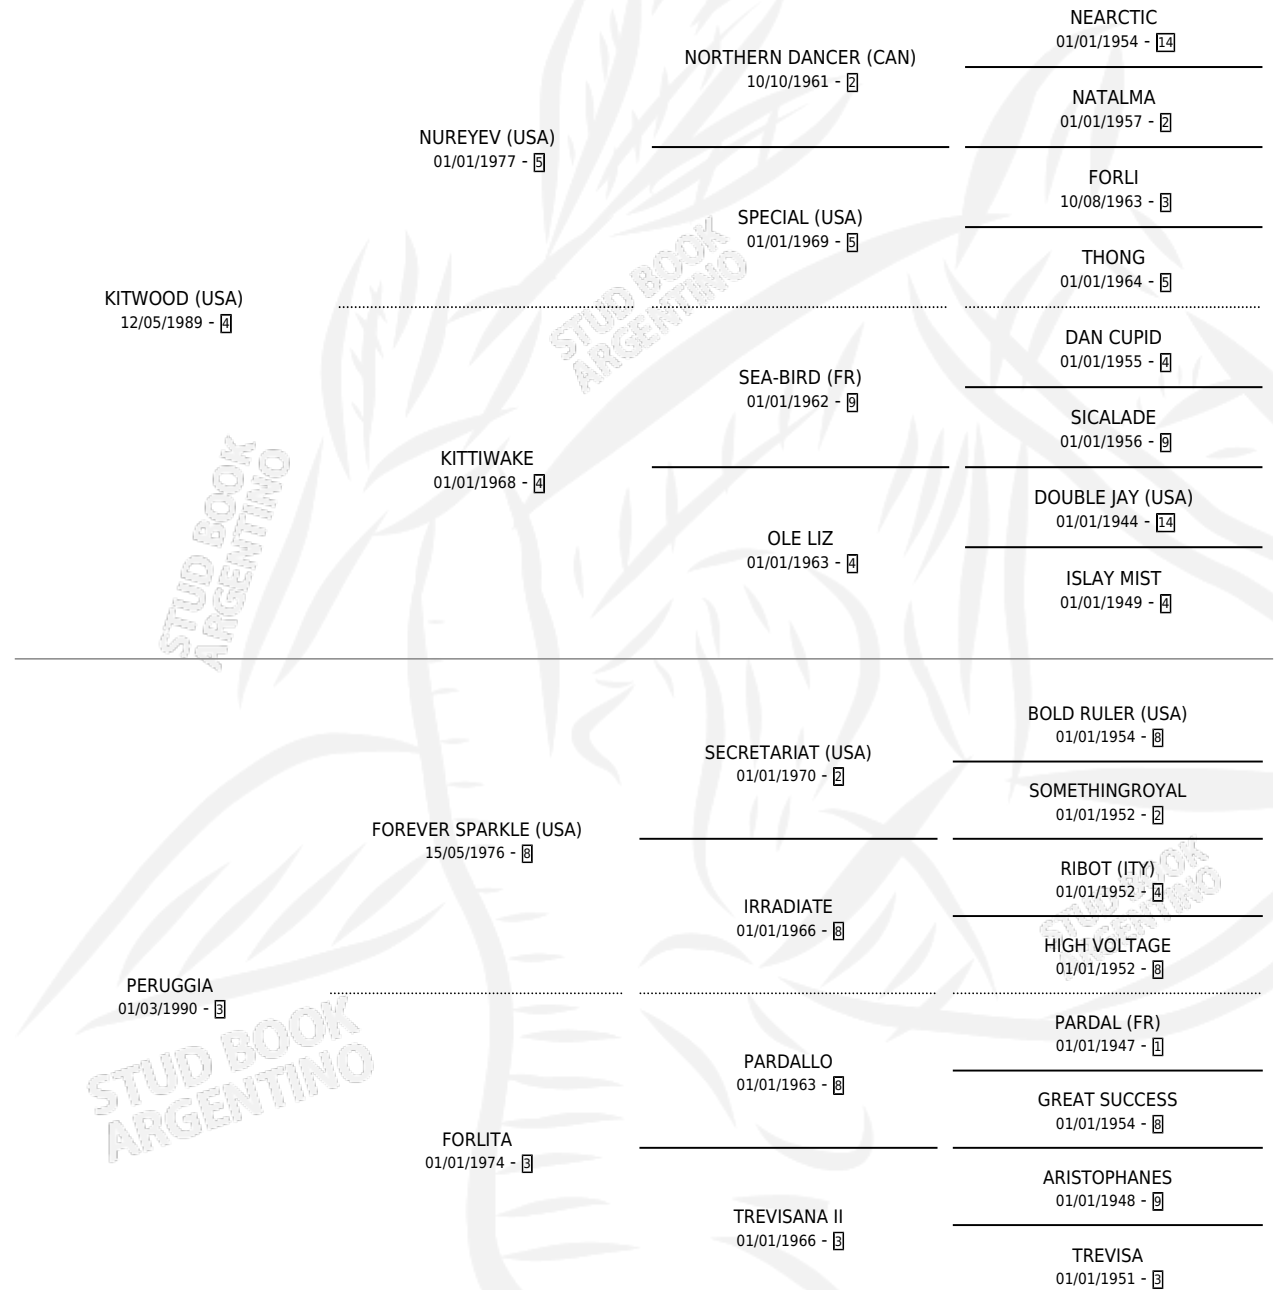

PARA PARA PARA

por **KITWOOD (USA)** y **PERUGGIA** por **FOREVER SPARKLE (USA)**

Argentina · Hembra · Zaino · SP · 19/10/2001
Familia 3-b · Volumen 37

ESTADO

TIPIFICACIÓN SANGUÍNEA	✓
TIPIFICACIÓN POR ADN	✓
PASAPORTE	X
IDENTIFICACIÓN POR MICROCHIP	X
REPRODUCTOR	✓

Lugar de nacimiento: Vacacion
Criador: Vacacion

~

HIJOS

	MACHOS	HEMBRAS
3 NACIERON	1	2
1 CORRIERON	0	1

SIN ACTUACIONES

PEDIGREE