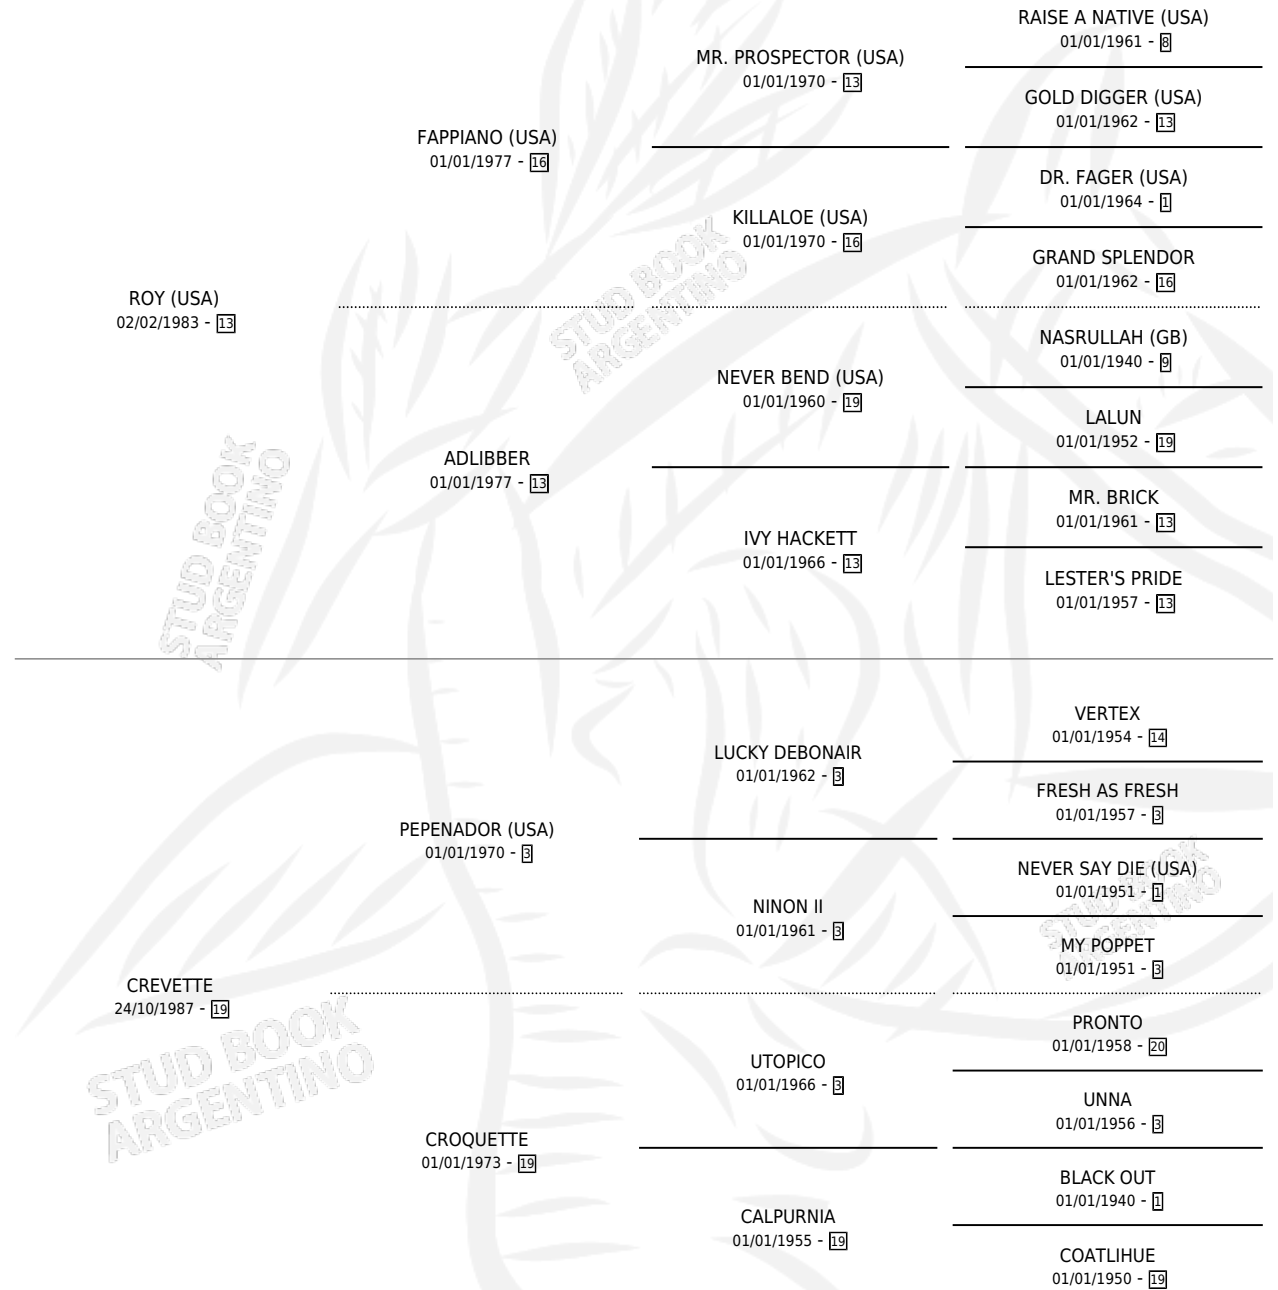

CRENCHA

por **ROY (USA)** y **CREVETTE** por **PEPENADOR (USA)**

Argentina · Hembra · Zaino · SP · 20/10/2001
Familia 19-c · Volumen 37

ESTADO

TIPIFICACIÓN SANGUÍNEA	✓
TIPIFICACIÓN POR ADN	✓
PASAPORTE	X
IDENTIFICACIÓN POR MICROCHIP	X
REPRODUCTOR	✓

Lugar de nacimiento: Vacacion

Criador: Vacacion

~

HIJOS

	MACHOS	HEMBRAS
3 NACIERON	0	3

SIN ACTUACIONES

PEDIGREE