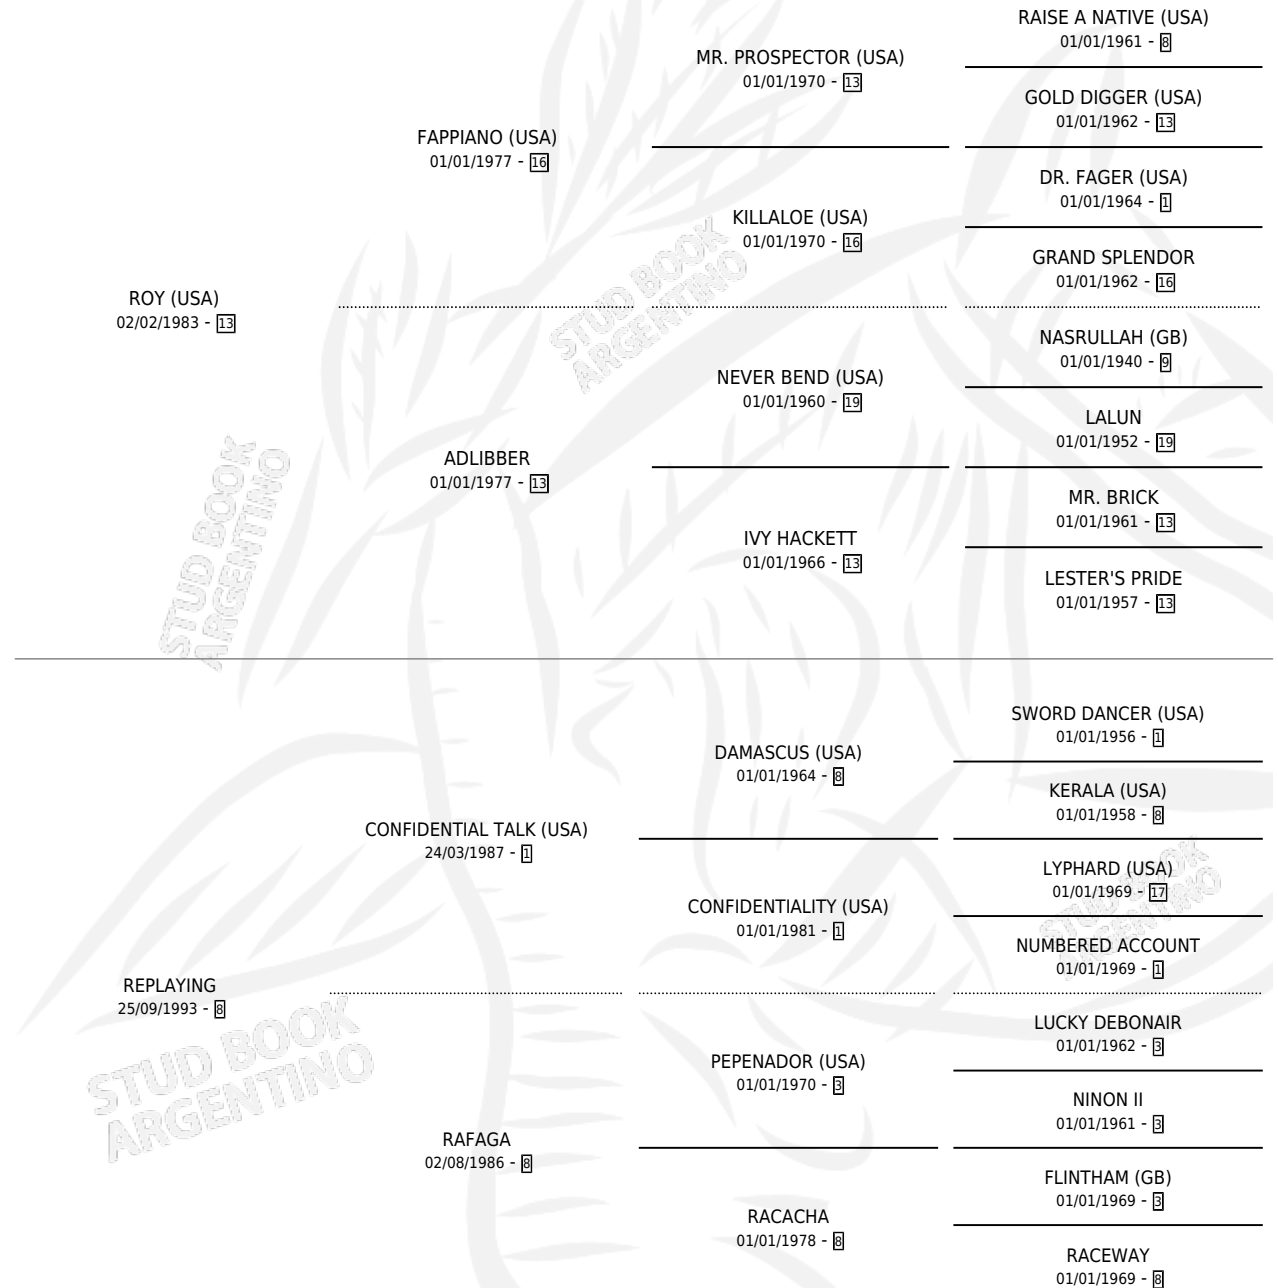

REPLETA

por **ROY (USA)** y **REPLAYING** por **CONFIDENTIAL TALK (USA)**

Argentina · Hembra · Alazan · SP · 19/10/2001
Familia 8-k · Volumen 37

ESTADO

TIPIFICACIÓN SANGUÍNEA	✓
TIPIFICACIÓN POR ADN	✓
PASAPORTE	X
IDENTIFICACIÓN POR MICROCHIP	X
REPRODUCTOR	✓

Lugar de nacimiento: Vacacion

Criador: Vacacion

~

HIJOS

	MACHOS	HEMBRAS
10 NACIERON	5	5
5 CORRIERON	4	1
3 GANARON	3	0
0 GANADORES CL	0 GANADORES GR	0 GANADORES G1

PEDIGREE