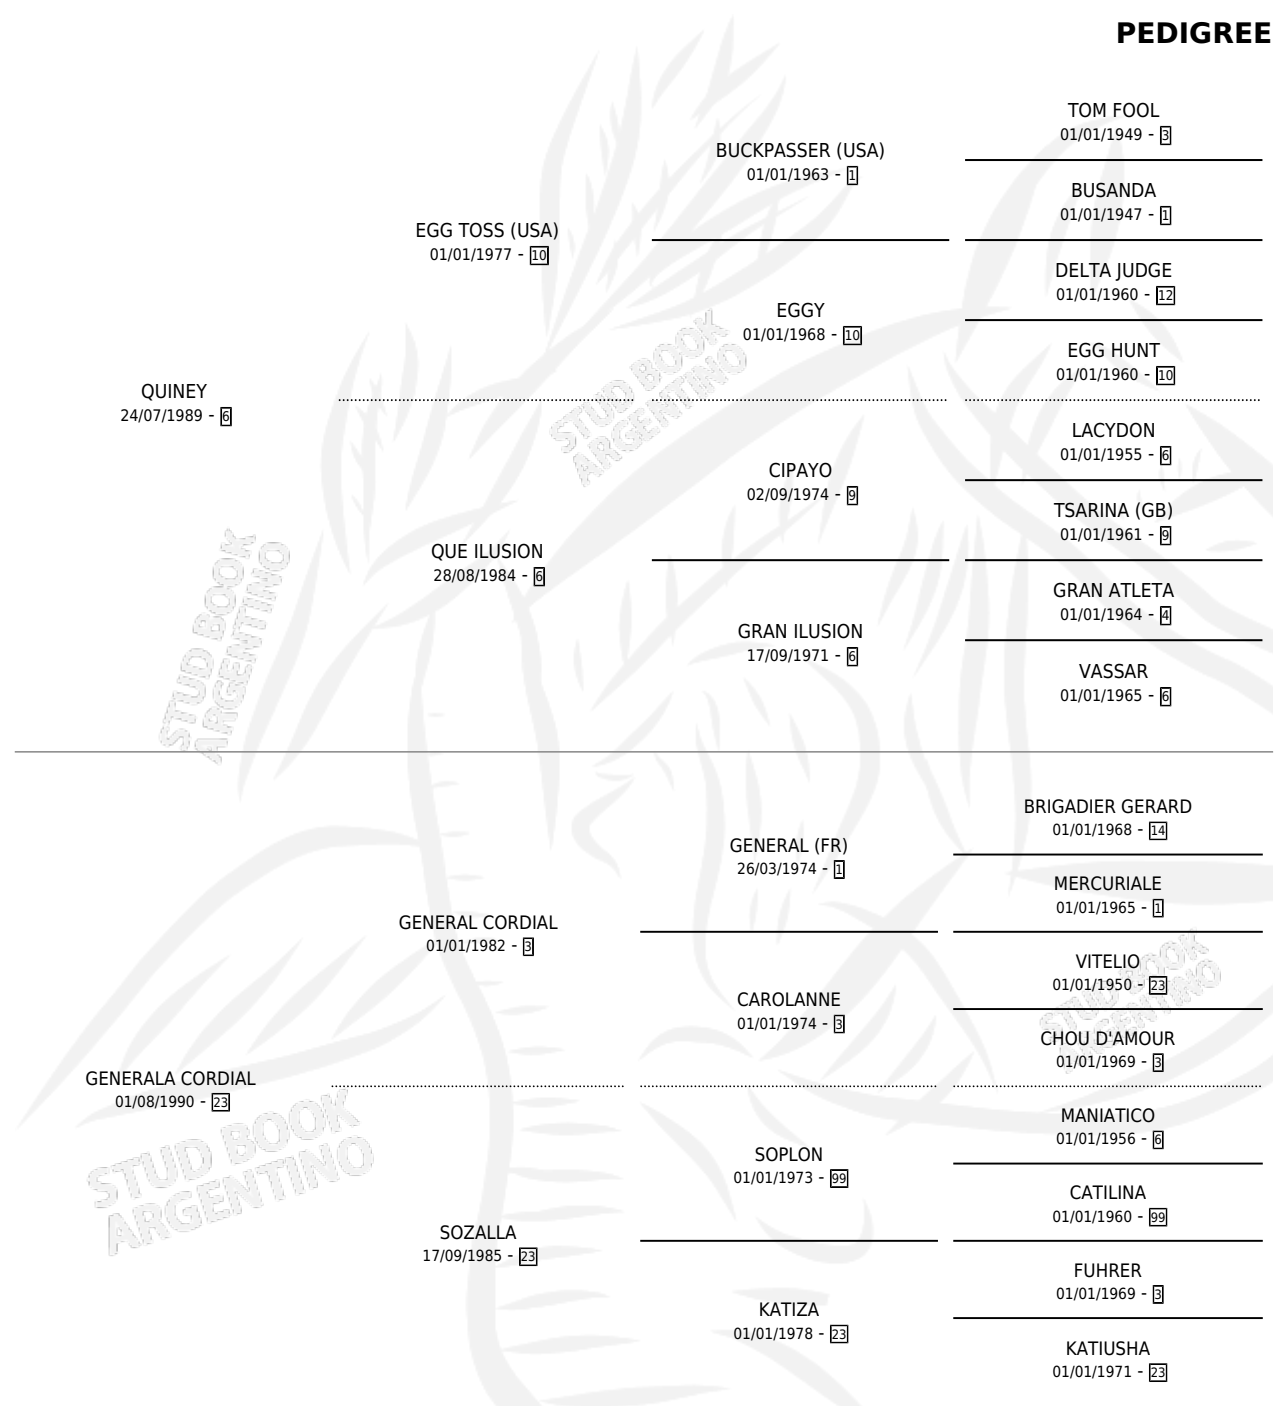

# CORDIALEY

por QUINEY y GENERALA CORDIAL por GENERAL CORDIAL

Argentina · Macho · Zaino · SP · 14/10/2001  
Familia 23-a · Volumen 37

## ESTADO

TIPIFICACIÓN SANGUÍNEA	X
TIPIFICACIÓN POR ADN	X
PASAPORTE	X
IDENTIFICACIÓN POR MICROCHIP	X
REPRODUCTOR	X

**Lugar de nacimiento:** Rincon del Ayui

**Criador:** Sin dato

## PEDIGREE