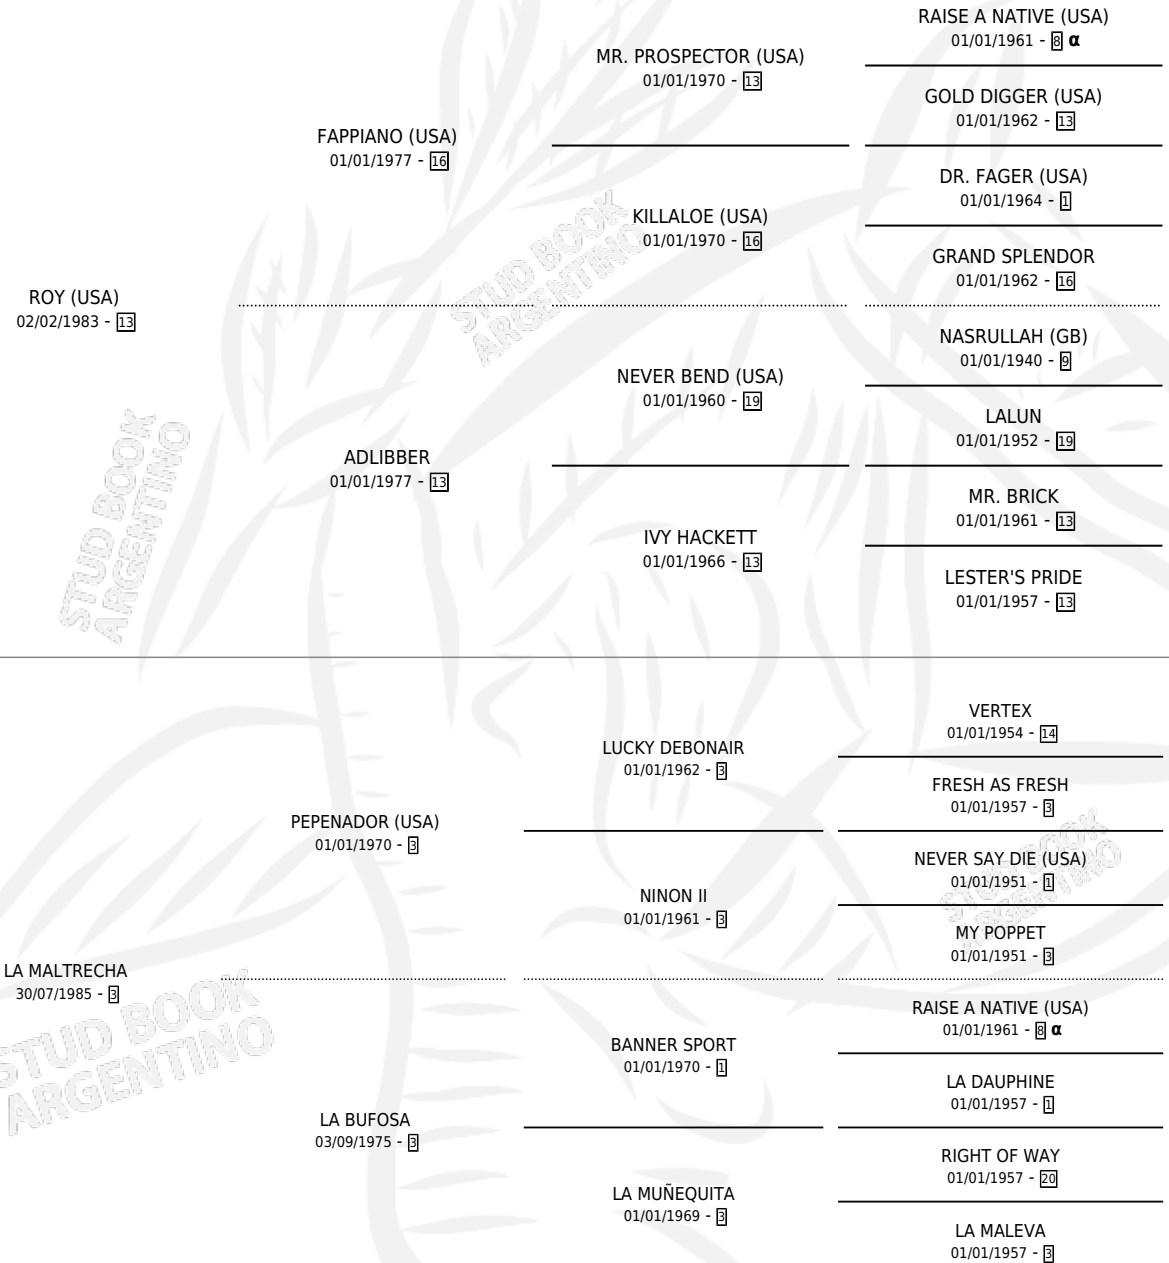

LA MALPARADA

PEDIGREE

por ROY (USA) y LA MALTRECHA por PEPENADOR (USA)

Argentina · Hembra · Zaino Doradillo · SP · 30/10/2001
Familia 3-h · Volumen 37

ESTADO

TIPIFICACIÓN SANGUÍNEA	✓
TIPIFICACIÓN POR ADN	✓
PASAPORTE	X
IDENTIFICACIÓN POR MICROCHIP	X
REPRODUCTOR	✓

Lugar de nacimiento: Vacacion

Criador: Vacacion

~

HIJOS

	MACHOS	HEMBRAS
12 NACIERON	10	2
6 CORRIERON	6	0
3 GANARON	3	0

1	1	0
GANADORES CL	GANADORES GR	GANADORES G1

INBREEDING : α

CAMPAÑA

Solo carreras oficiales de Argentina

POR EDAD

EDAD	CC	1°	2°	3°	4°	5°	NP	CLC	CLG	CLCG1	CLGG1	IMPORTE	GANANCIA / CC
3 AÑOS	1	0	0	0	0	0	1	0	0	0	0	\$0	\$0
TOTALES	1	0	0	0	0	0	1	0	0	0	0	\$0	\$0
%		0.0%	0.0%	0.0%	0.0%	0.0%	100%	0.0%	0.0%	0.0%	0.0%		