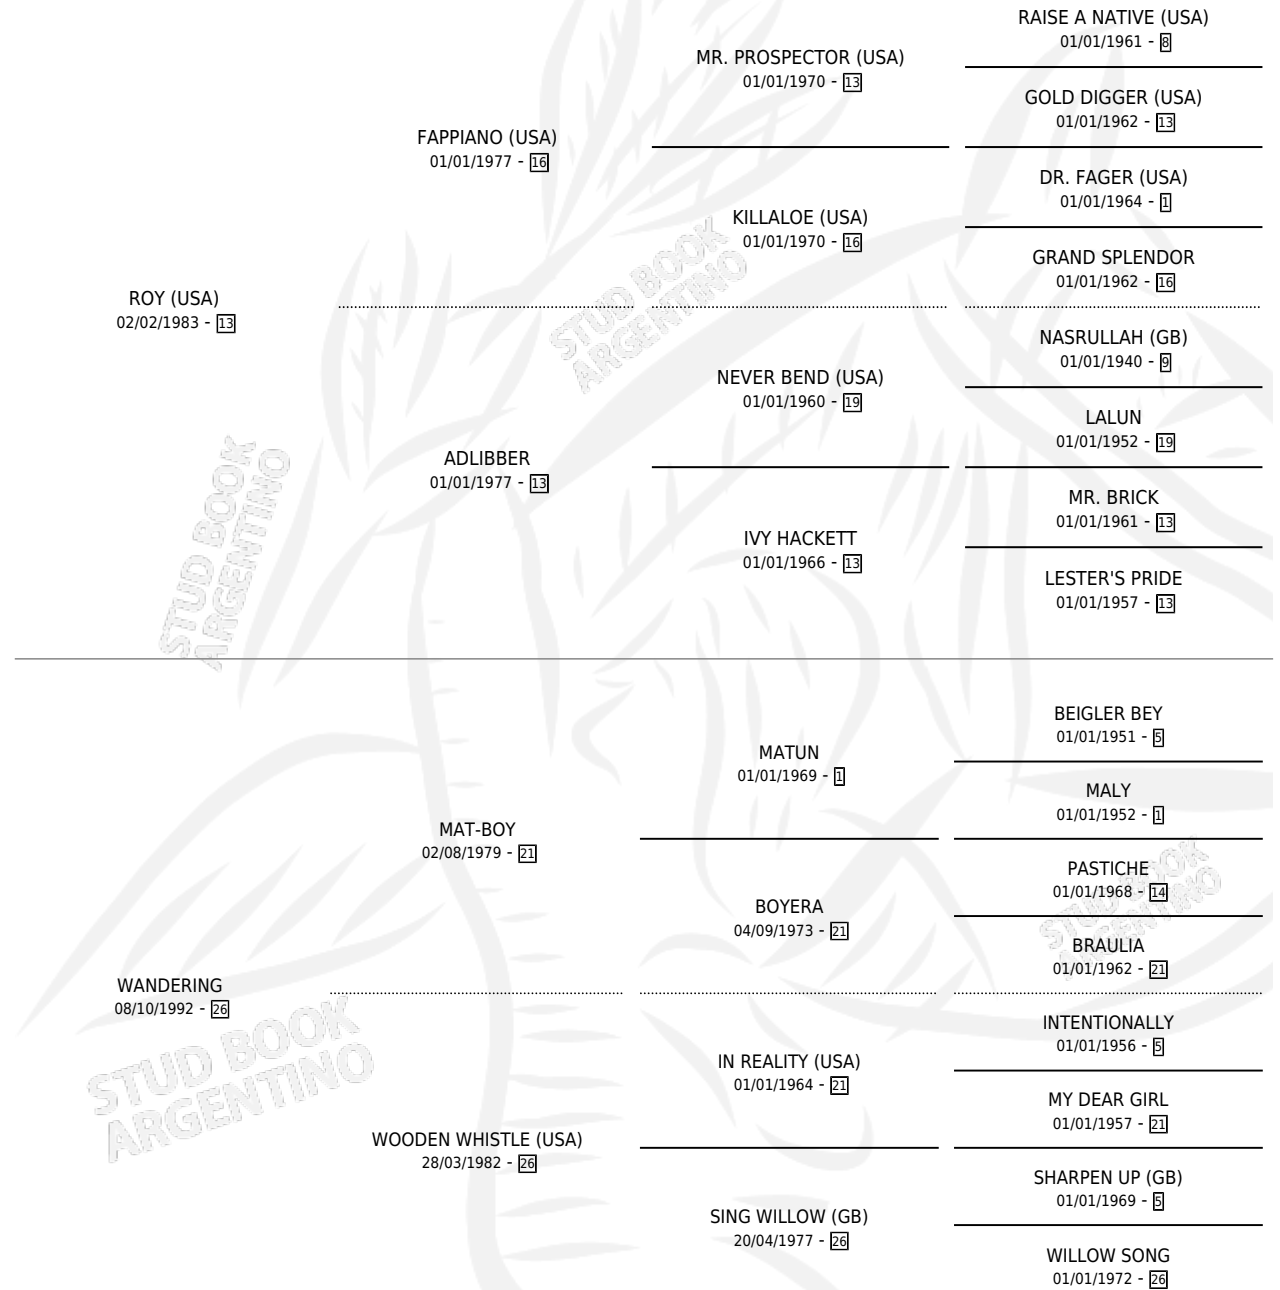

WHIST

por **ROY (USA)** y **WANDERING** por **MAT-BOY**

Argentina · Macho · Alazan · SP · 02/11/2001
Familia 26 · Volumen 37

ESTADO

TIPIFICACIÓN SANGUÍNEA	✓
TIPIFICACIÓN POR ADN	X
PASAPORTE	X
IDENTIFICACIÓN POR MICROCHIP	X
REPRODUCTOR	X

Lugar de nacimiento: Vacacion

Criador: Vacacion

PEDIGREE