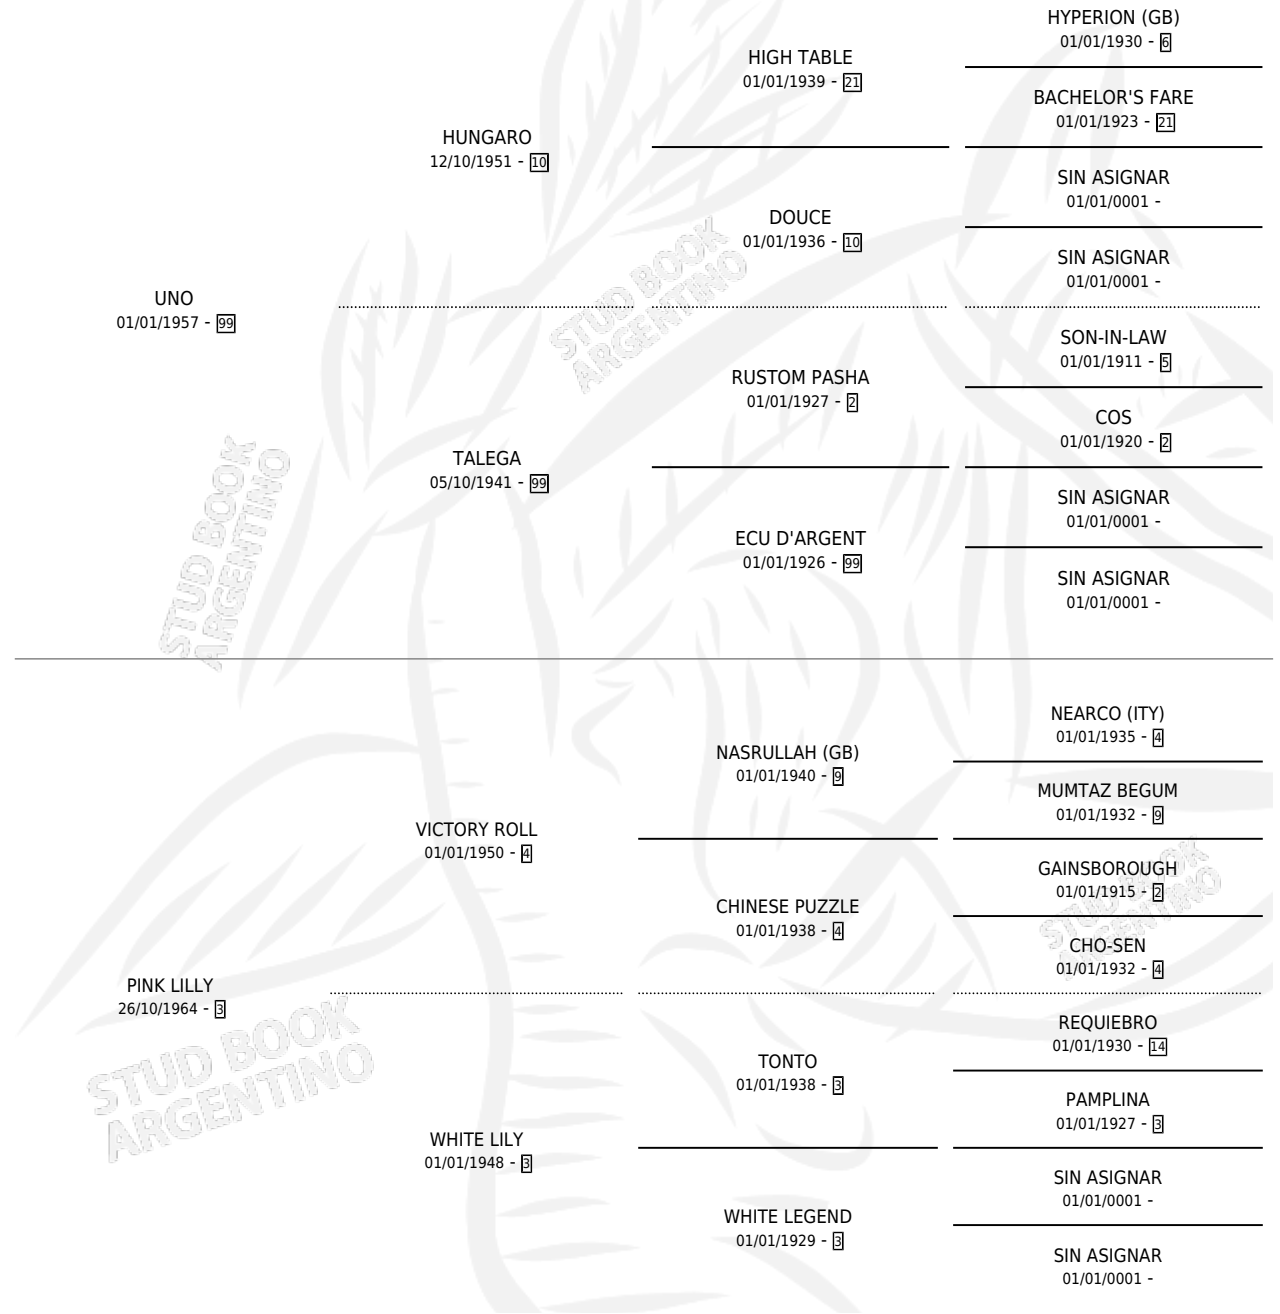

UN AES

por UNO y PINK LILLY por VICTORY ROLL

Argentina · Macho · Zaino · SP · 31/08/1974
Familia 3-c · Volumen 28

ESTADO

TIPIFICACIÓN SANGUÍNEA	X
TIPIFICACIÓN POR ADN	X
PASAPORTE	X
IDENTIFICACIÓN POR MICROCHIP	X
REPRODUCTOR	X

Lugar de nacimiento: Campo particular

Criador: Sin dato

PEDIGREE

UN AES

Datos oficiales del Stud Book Argentino

Documento generado el 05/05/2026

studbook.org.ar