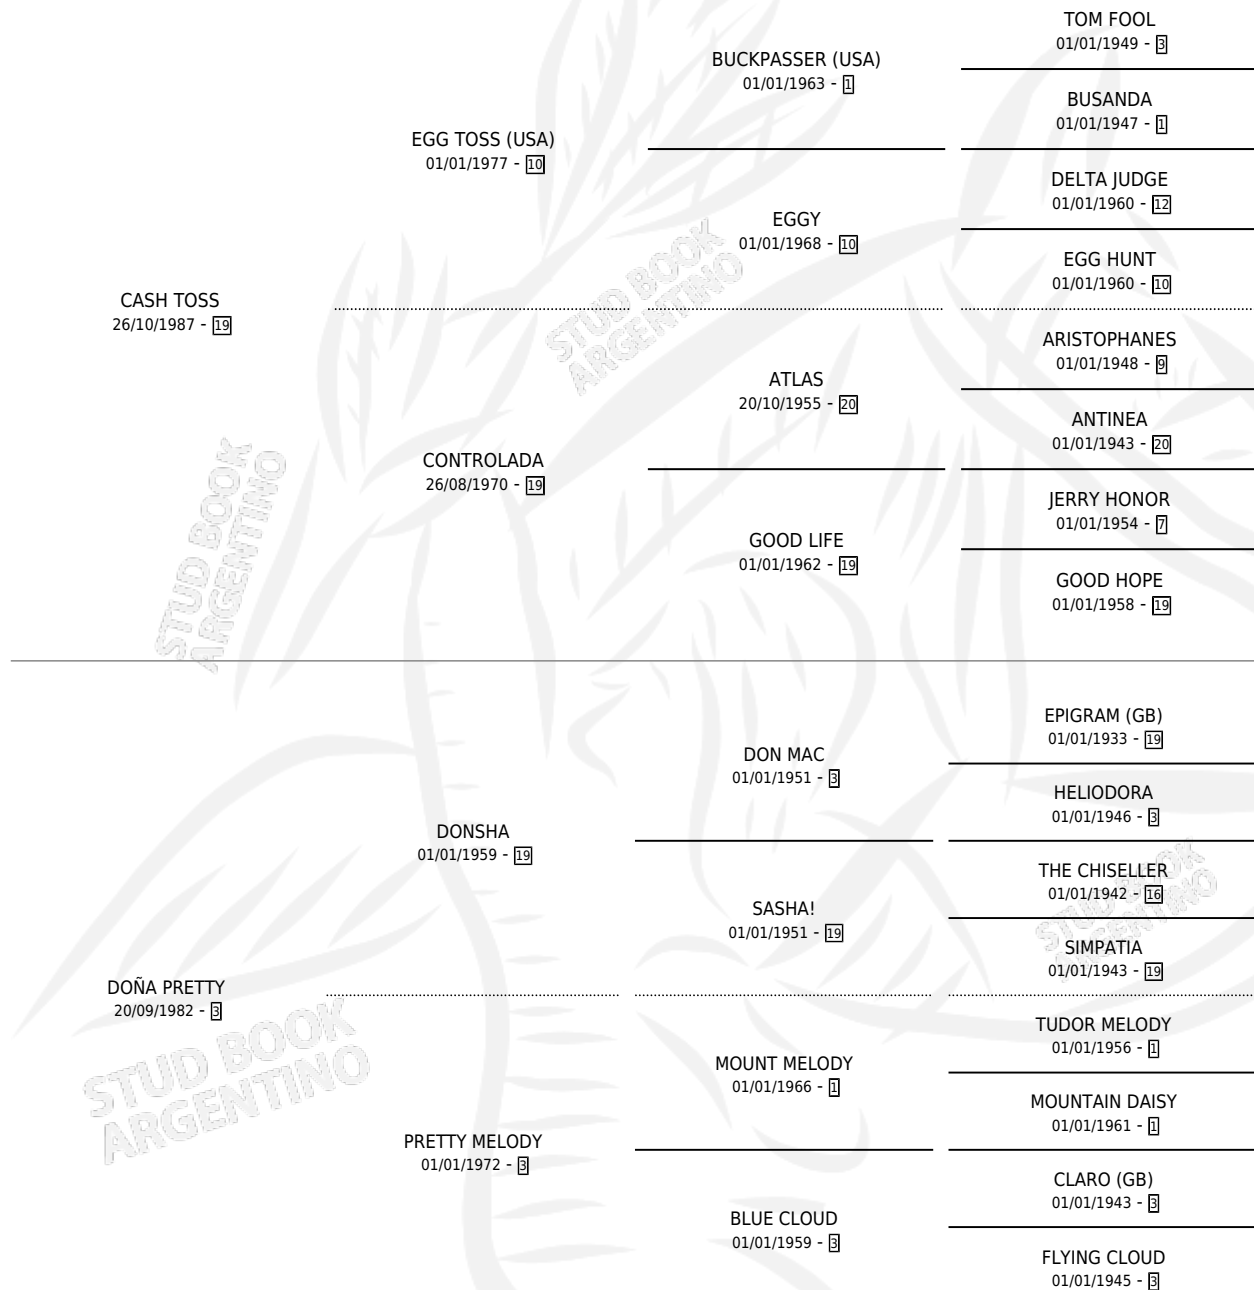

TOSS PUNTERO

por CASH TOSS y DOÑA PRETTY por DONSHA

Argentina · Macho · Zaino Doradillo · SP · 11/11/2001
Familia 3-e · Volumen 37

ESTADO

TIPIFICACIÓN SANGUÍNEA	✓
TIPIFICACIÓN POR ADN	X
PASAPORTE	X
IDENTIFICACIÓN POR MICROCHIP	X
REPRODUCTOR	X

Lugar de nacimiento: Nahuel

Criador: Nahuel

PEDIGREE

CAMPAÑA

Solo carreras oficiales de Argentina

POR EDAD

EDAD	CC	1°	2°	3°	4°	5°	NP	CLC	CLG	CLCG1	CLGG1	IMPORTE	GANANCIA / CC
3 AÑOS	2	0	0	0	0	0	2	0	0	0	0	\$0	\$0
TOTALES	2	0	0	0	0	0	2	0	0	0	0	\$0	\$0
%		0.0%	0.0%	0.0%	0.0%	0.0%	100%	0.0%	0.0%	0.0%	0.0%		