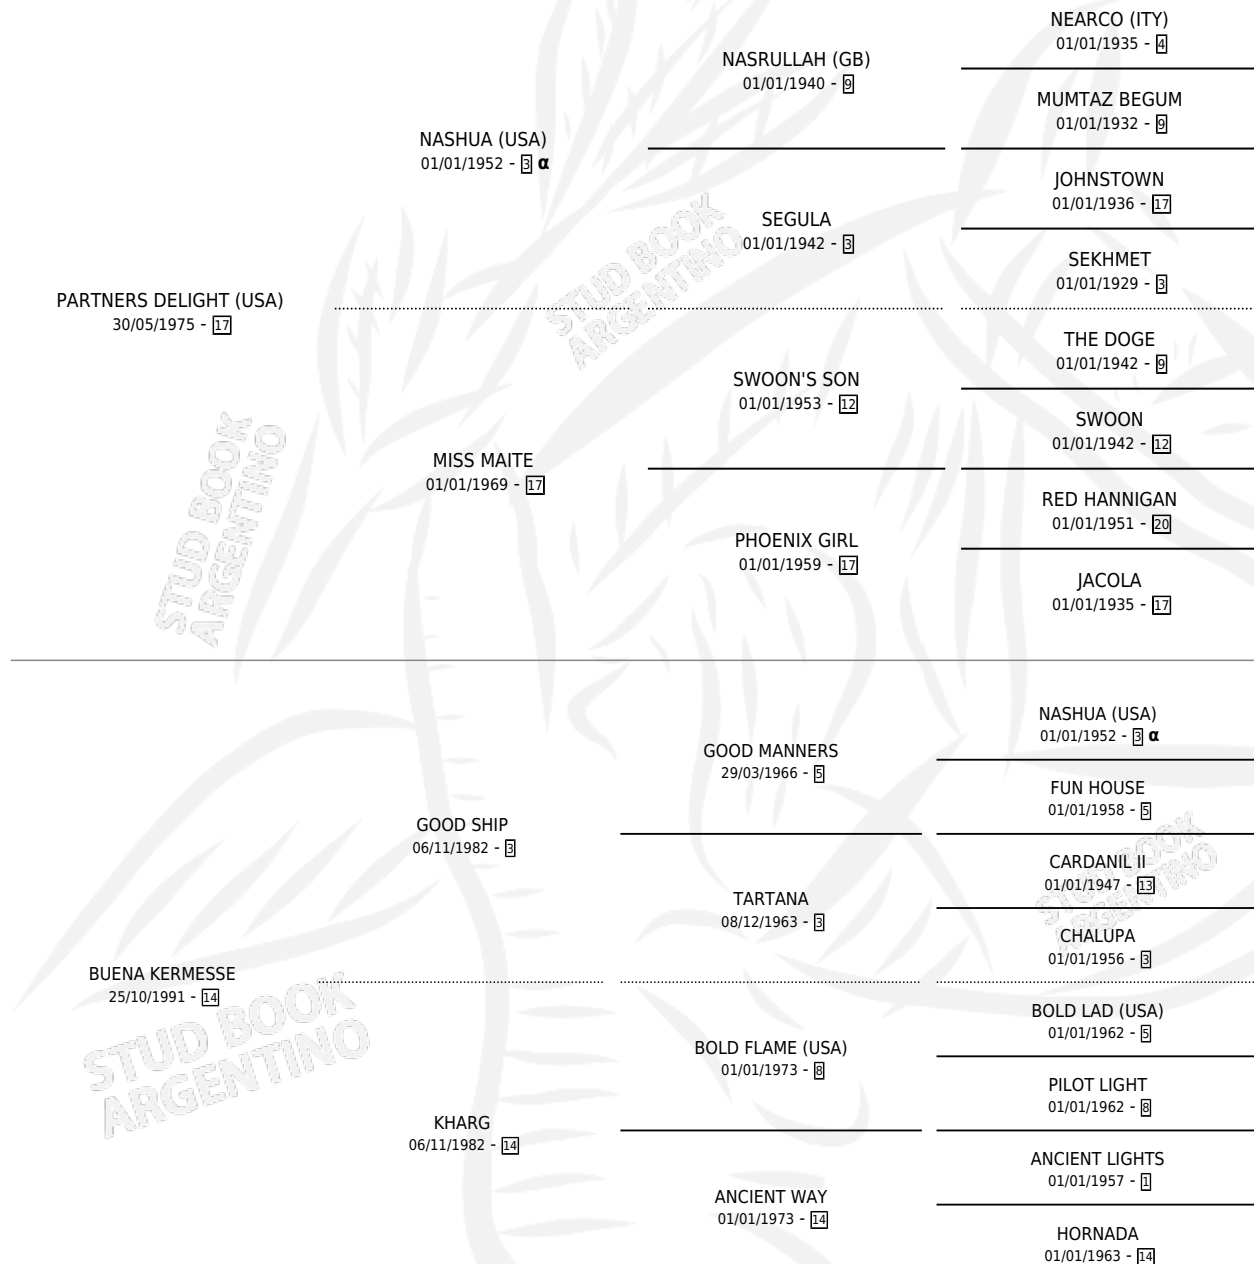

MEDIA BUENA

por **PARTNERS DELIGHT (USA)** y **BUENA KERMESSE** por **GOOD SHIP**

Argentina · Hembra · Zaino · SP · 10/10/2001
Familia 14-f · Volumen 37

ESTADO

TIPIFICACIÓN SANGUÍNEA	✓
TIPIFICACIÓN POR ADN	✓
PASAPORTE	X
IDENTIFICACIÓN POR MICROCHIP	X
REPRODUCTOR	✓

Lugar de nacimiento: La Viryinia
Criador: La Viryinia

~

HIJOS

	MACHOS	HEMBRAS
6 NACIERON	6	0
1 CORRIERON	1	0

SIN ACTUACIONES

PEDIGREE

INBREEDING : α

CAMPAÑA

Solo carreras oficiales de Argentina

POR EDAD

EDAD	CC	1°	2°	3°	4°	5°	NP	CLC	CLG	CLCG1	CLGG1	IMPORTE	GANANCIA / CC
3 AÑOS	1	0	0	0	0	0	1	0	0	0	0	\$0	\$0
5 AÑOS	2	1	0	0	1	0	0	0	0	0	0	\$11,400	\$5,700
TOTALES	3	1	0	0	1	0	1	0	0	0	0	\$11,400	\$3,800
%		33.3%	0.0%	0.0%	33.3%	0.0%	33.3%	0.0%	0.0%	0.0%	0.0%		

Ganadora en Palermo - \$11,400, a los 5 años.

POR DISTANCIA

HIPODROMO	CC	1°	2°	3°	4°	5°	NP	CLC	CLG	CLCG1	CLGG1	IMPORTE
PALERMO	2	1	0	0	1	0	0	0	0	0	0	\$11,400
1400 MTS	2	1	0	0	1	0	0	0	0	0	0	\$11,400
SAN ISIDRO	1	0	0	0	0	0	1	0	0	0	0	\$0
1000 MTS	1	0	0	0	0	0	1	0	0	0	0	\$0