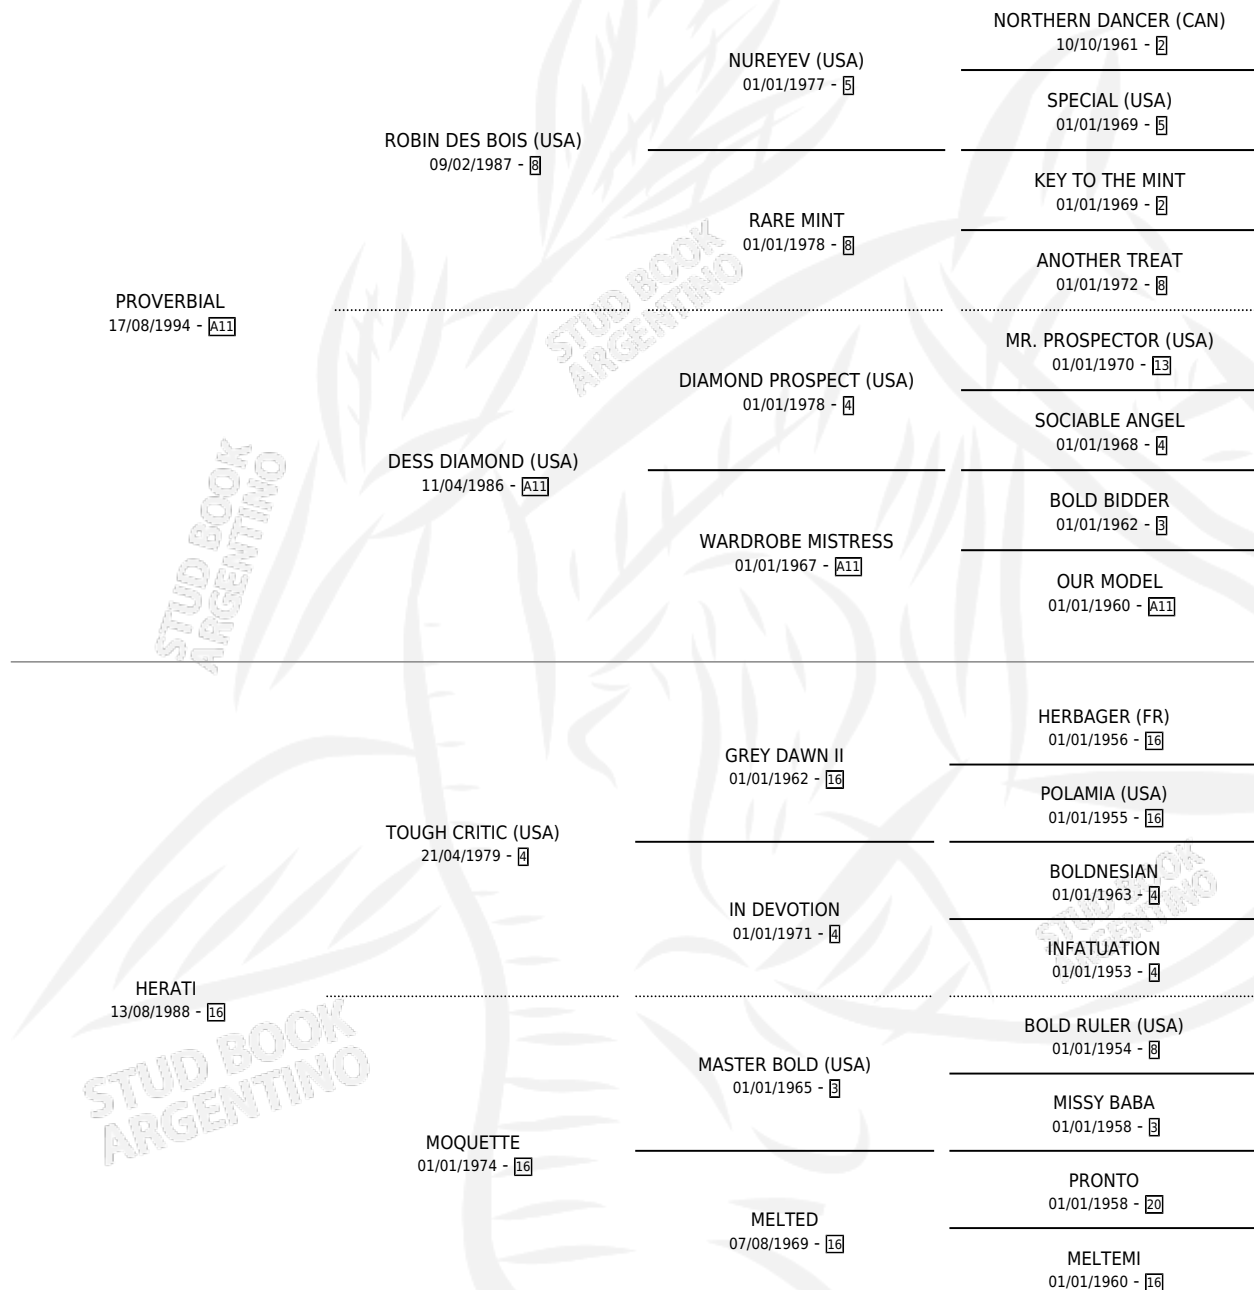

MILONGUERO PRO

por PROVERBIAL y HERATI por TOUGH CRITIC (USA)

Argentina · Macho · Alazan · SP · 11/10/2001
Familia 16-h · Volumen 37

ESTADO

TIPIFICACIÓN SANGUÍNEA	X
TIPIFICACIÓN POR ADN	X
PASAPORTE	X
IDENTIFICACIÓN POR MICROCHIP	X
REPRODUCTOR	X

Lugar de nacimiento: La Virinia

Criador: La Virinia

PEDIGREE